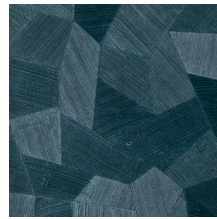

Farben (16)

75305A

Ansicht

Weitere Info? [Klicken Sie hier](#)

Bestellen Sie Muster, berechnen Sie Mengen, schauen Sie Anleitungsvideos an, laden Sie technische Informationen herunter und mehr: www.arte-international.com

ARTE®

wallcoverings for the ultimate in refinement