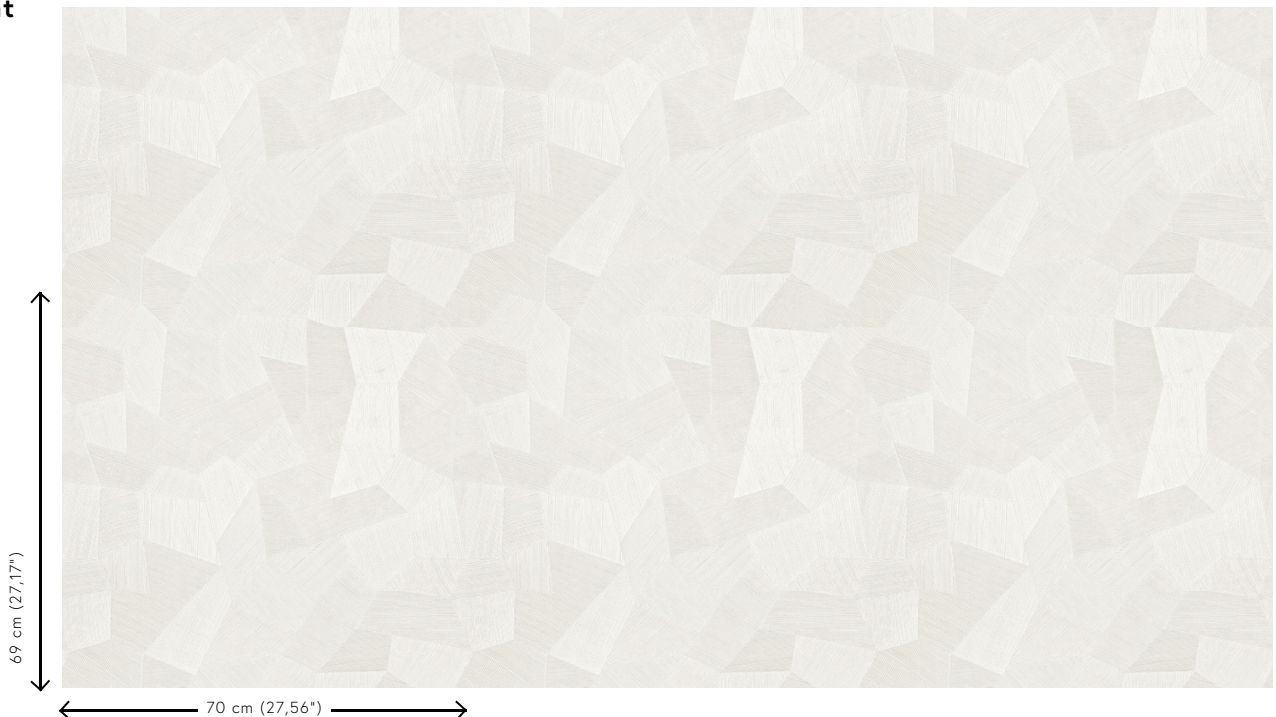

Farben (11)

75300

75301

75302

75303

75304

75305

75306

75307

75308

75309

75310

Ansicht

Weitere Info? [Klicken Sie hier](#)

Bestellen Sie Muster, berechnen Sie Mengen, schauen Sie Anleitungsvideos an, laden Sie technische Informationen herunter und mehr: www.arte-international.com

ARTE®

wallcoverings for the ultimate in refinement