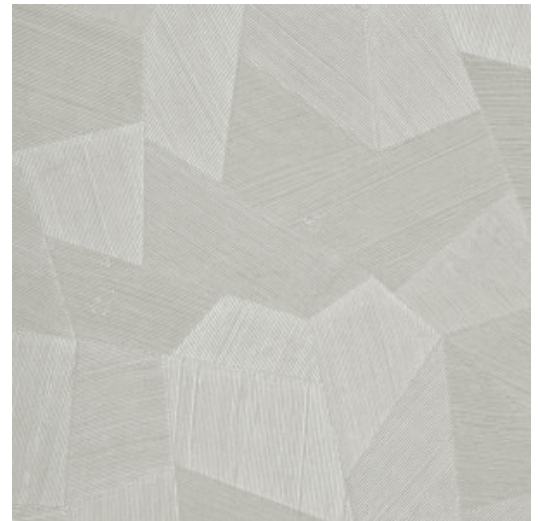

FACET

Kollektion Monsoon

Geschichte hinter der Kollektion

Tropische Regenwälder haben schon immer unsere Fantasie angeregt. Vielleicht weil sie so außergewöhnlich sind. Oder einfach weil wir das Exotische so faszinierend finden. Wir sind extrem beeindruckt von der unglaublichen Artenvielfalt, die man dort findet, aber auch von dem überwältigenden Pflanzenwachstum. Und genau das war die große Inspirationsquelle für diese Kollektion.

Technische Spezifikationen

Referenz	<u>75302</u>
Produktkategorie	Refined
Zusammensetzung	Vinyltapete auf Papier
Umschreibung	Vinyl-Tapete mit einem tiefen und natürlichen Relief in geradlinigen Formen die einen 3D Effekt kreieren
Abmessungen	Rollen von 10,05 m x 0,70 m = 7 m ²
Ansatz	Gerader Ansatz 69 cm
Klebstoff	Arte Clearpro oder ein qualitativ hochwertiger Dispersionskleber
Wie einkleistern	Methode 1: Wand einkleistern und Wandbekleidung anfeuchten. Methode 2: Wandbekleidung einkleistern.
Lichtbeständigkeit	Gute Lichtbeständigkeit
Wie entfernen	Spaltbar
Entflammbarkeit EU	B-s2, d0
Entflammbarkeit US	Class A
Wartung	Wasserbeständig

Farben (11)

75300

75301

75302

75303

75304

75305

75306