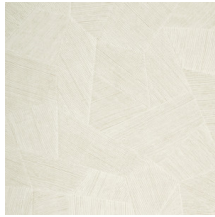

Technische Spezifikationen

Referenz	<u>75302</u>
Produktkategorie	Refined
Zusammensetzung	Vinyltapete auf Papier
Umschreibung	Vinyl-Tapete mit einem tiefen und natürlichen Relief in geradlinigen Formen die einen 3D Effekt kreieren
Abmessungen	Rollen von 10,05 m x 0,70 m = 7 m ²
Ansatz	Gerader Ansatz 69 cm
Klebstoff	Arte Clearpro oder ein qualitativ hochwertiger Dispersionskleber
Wie einkleistern	Methode 1: Wand einkleistern und Wandbekleidung anfeuchten. Methode 2: Wandbekleidung einkleistern.
Lichtbeständigkeit	Gute Lichtbeständigkeit
Wie entfernen	Spaltbar
Entflammbarkeit EU	B-s2, d0
Entflammbarkeit US	Class A
Wartung	Wasserbeständig

Farben (11)

75300

75301

75302

75303

75304

75305

75306