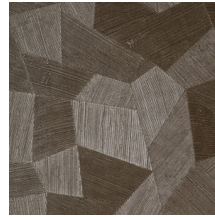

Technische Spezifikationen

Referenz	<u>75302</u>
Produktkategorie	Refined
Zusammensetzung	Vinyltapete auf Papier
Umschreibung	Vinyl-Tapete mit einem tiefen und natürlichen Relief in geradlinigen Formen die einen 3D Effekt kreieren
Abmessungen	Rollen von 10,05 m x 0,70 m = 7 m ²
Ansatz	Gerader Ansatz 69 cm
Klebstoff	Arte Clearpro oder ein qualitativ hochwertiger Dispersionskleber
Wie einkleistern	Methode 1: Wand einkleistern und Wandbekleidung anfeuchten. Methode 2: Wandbekleidung einkleistern.
Lichtbeständigkeit	Gute Lichtbeständigkeit
Wie entfernen	Spaltbar
Entflammbarkeit EU	B-s2, d0
Entflammbarkeit US	Class A
Wartung	Wasserbeständig

Farben (11)

75300

75301

75302

75303

75304

75305

75306