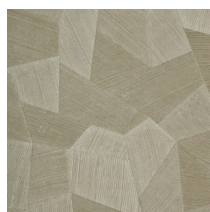

## Technische Spezifikationen

|                    |   |
|--------------------|---|
| Referenz           | <u>75302A</u> • Fresh White   |
| Produktkategorie   | Refined   |
| Zusammensetzung    | Vinyltapete auf Papier  |
| Umschreibung       | Ein tiefes und natürliches Relief in geradlinigen Formen die einen 3D Effekt kreieren               |
| Abmessungen        | Rollen von 10,05 m x 0,70 m = 7 m <sup>2</sup>  |
| Ansatz             | Gerader Ansatz 69 cm  |
| Klebstoff          | Arte Clearpro oder ein qualitativ hochwertiger Dispersionskleber                                    |
| Wie einkleistern   | Methode 1: Wand einkleistern und Wandbekleidung anfeuchten. Methode 2: Wandbekleidung einkleistern. |
| Lichtbeständigkeit | Gute Lichtbeständigkeit   |
| Wie entfernen      | Spaltbar  |
| Brandverhalten EU  | B-s2, d0  |
| Brandverhalten US  | Class A   |
| Wartung            | Wasserbeständig   |

## Farben (16)

26540A

26541A

26542A

26543A

26544A

75300A

75301A