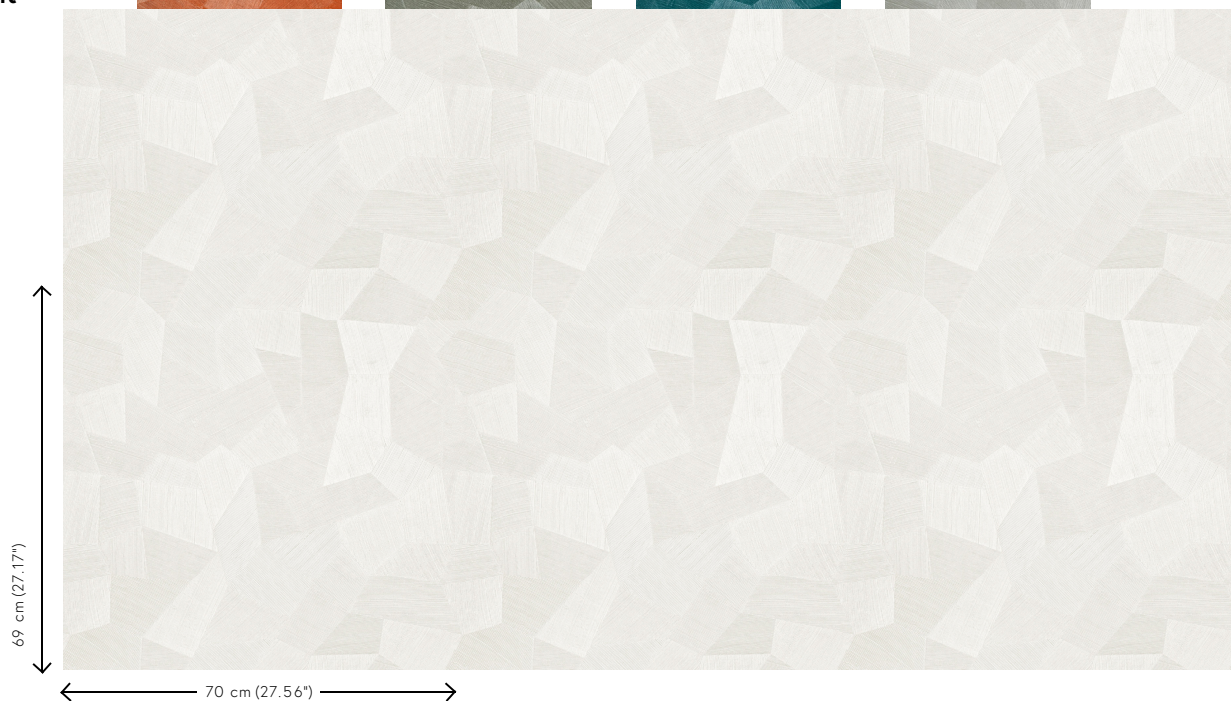

Farben (16)

26540A

26541A

26542A

26543A

26544A

75300A

75301A

75302A

75303A

75304A

75305A

75306A

Ansicht

Weitere Info? [Klicken Sie hier](#)

Bestellen Sie Muster, berechnen Sie Mengen, schauen Sie Anleitungsvideos an, laden Sie technische Informationen herunter und mehr: www.arte-international.com

ARTE®

wallcoverings for the ultimate in refinement