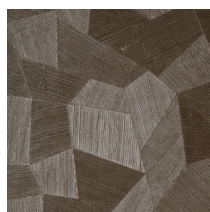

Technische Spezifikationen

Referenz	<u>75303</u>
Produktkategorie	Refined
Zusammensetzung	Vinyltapete auf Papier
Umschreibung	Vinyl-Tapete mit einem tiefen und natürlichen Relief in geradlinigen Formen die einen 3D Effekt kreieren
Abmessungen	Rollen von 10,05 m x 0,70 m = 7 m ²
Ansatz	Gerader Ansatz 69 cm
Klebstoff	Arte Clearpro oder ein qualitativ hochwertiger Dispersionskleber
Wie einkleistern	Methode 1: Wand einkleistern und Wandbekleidung anfeuchten. Methode 2: Wandbekleidung einkleistern.
Lichtbeständigkeit	Gute Lichtbeständigkeit
Wie entfernen	Spaltbar
Brandverhalten EU	B-s2, d0
Brandverhalten US	Class A
Wartung	Wasserbeständig

Farben (11)

75300

75301

75302

75303

75304

75305

75306