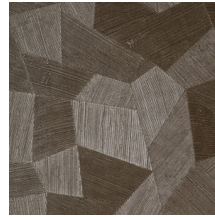

Technische Spezifikationen

Referenz	<u>75303</u>
Produktkategorie	Refined
Zusammensetzung	Vinyltapete auf Papier
Umschreibung	Vinyl-Tapete mit einem tiefen und natürlichen Relief in geradlinigen Formen die einen 3D Effekt kreieren
Abmessungen	Rollen von 10,05 m x 0,70 m = 7 m ²
Ansatz	Gerader Ansatz 69 cm
Klebstoff	Arte Clearpro oder ein qualitativ hochwertiger Dispersionskleber
Wie einkleistern	Methode 1: Wand einkleistern und Wandbekleidung anfeuchten. Methode 2: Wandbekleidung einkleistern.
Lichtbeständigkeit	Gute Lichtbeständigkeit
Wie entfernen	Spaltbar
Entflammbarkeit EU	B-s2, d0
Entflammbarkeit US	Class A
Wartung	Wasserbeständig

Farben (11)

75300

75301

75302

75303

75304

75305

75306