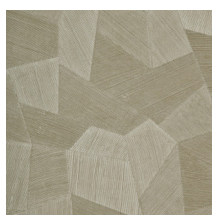

Technische Spezifikationen

Referenz	<u>75303</u>
Produktkategorie	Refined
Zusammensetzung	Vinyltapete auf Papier
Umschreibung	Vinyl-Tapete mit einem tiefen und natürlichen Relief in geradlinigen Formen die einen 3D Effekt kreieren
Abmessungen	Rollen von 10,05 m x 0,70 m = 7 m ²
Ansatz	Gerader Ansatz 69 cm
Klebstoff	Arte Clearpro oder ein qualitativ hochwertiger Dispersionskleber
Wie einkleistern	Methode 1: Wand einkleistern und Wandbekleidung anfeuchten. Methode 2: Wandbekleidung einkleistern.
Lichtbeständigkeit	Gute Lichtbeständigkeit
Wie entfernen	Spaltbar
Brandverhalten EU	B-s2, d0
Brandverhalten US	Class A
Wartung	Wasserbeständig

Farben (11)

75300

75301

75302

75303

75304

75305

75306