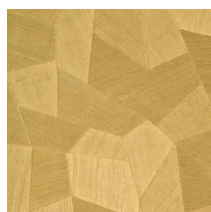

Technische Spezifikationen

Referenz	<u>75303</u>
Produktkategorie	Refined
Zusammensetzung	Vinyltapete auf Papier
Umschreibung	Vinyl-Tapete mit einem tiefen und natürlichen Relief in geradlinigen Formen die einen 3D Effekt kreieren
Abmessungen	Rollen von 10,05 m x 0,70 m = 7 m ²
Ansatz	Gerader Ansatz 69 cm
Klebstoff	Arte Clearpro oder ein qualitativ hochwertiger Dispersionskleber
Wie einkleistern	Methode 1: Wand einkleistern und Wandbekleidung anfeuchten. Methode 2: Wandbekleidung einkleistern.
Lichtbeständigkeit	Gute Lichtbeständigkeit
Wie entfernen	Spaltbar
Brandverhalten EU	B-s2, d0
Brandverhalten US	Class A
Wartung	Wasserbeständig

Farben (11)

75300

75301

75302

75303

75304

75305

75306