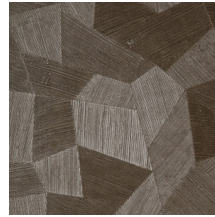

## Technische Spezifikationen

Referenz	<u>75303</u>
Produktkategorie	Refined
Zusammensetzung	Vinyltapete auf Papier
Umschreibung	Vinyl-Tapete mit einem tiefen und natürlichen Relief in geradlinigen Formen die einen 3D Effekt kreieren
Abmessungen	Rollen von 10,05 m x 0,70 m = 7 m <sup>2</sup>
Ansatz	Gerader Ansatz 69 cm
Klebstoff	Arte Clearpro oder ein qualitativ hochwertiger Dispersionskleber
Wie einkleistern	Methode 1: Wand einkleistern und Wandbekleidung anfeuchten. Methode 2: Wandbekleidung einkleistern.
Lichtbeständigkeit	Gute Lichtbeständigkeit
Wie entfernen	Spaltbar
Entflammbarkeit EU	B-s2, d0
Entflammbarkeit US	Class A
Wartung	Wasserbeständig

## Farben (11)

75300

75301

75302

75303

75304

75305

75306

75307

75308

75309

75310