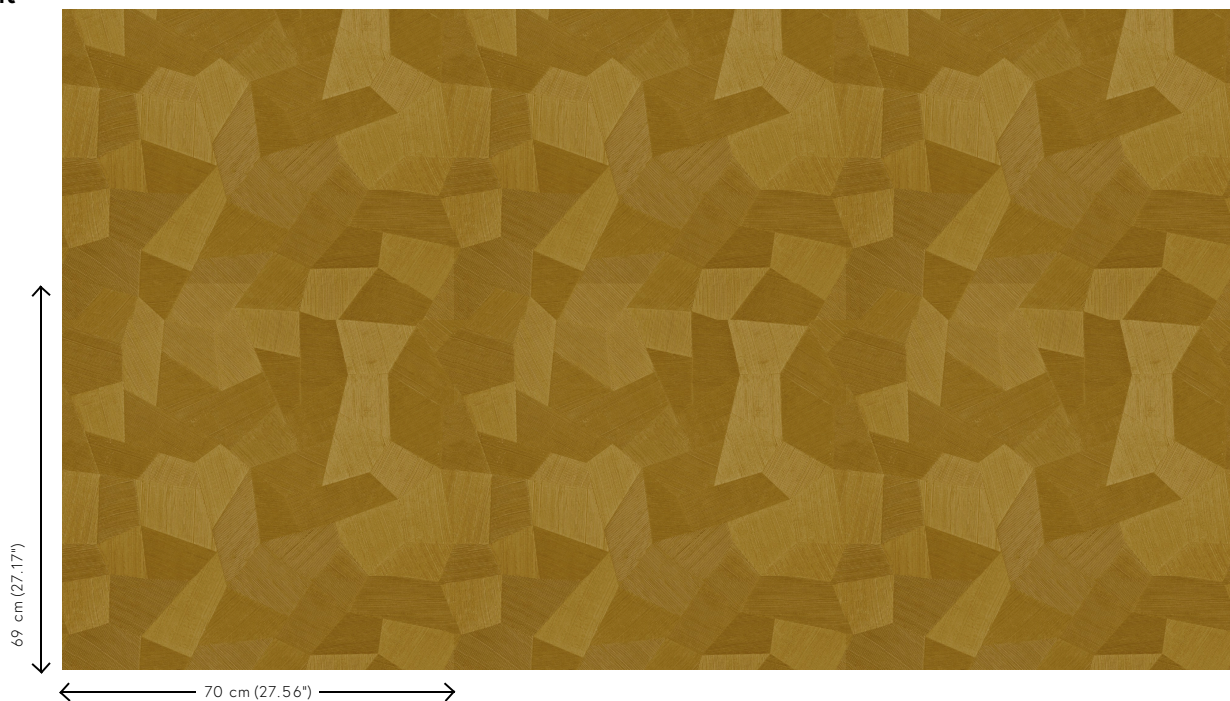

Farben (11)

75300

75301

75302

75303

75304

75305

75306

75307

75308

75309

75310

Ansicht

Weitere Info? [Klicken Sie hier](#)

Bestellen Sie Muster, berechnen Sie Mengen, schauen Sie Anleitungsvideos an, laden Sie technische Informationen herunter und mehr: www.arte-international.com

ARTE®

wallcoverings for the ultimate in refinement