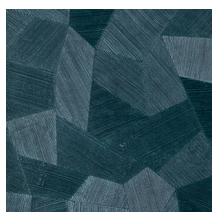

Technische Spezifikationen

Referenz	<u>75303</u>
Produktkategorie	Refined
Zusammensetzung	Vinyltapete auf Papier
Umschreibung	Vinyl-Tapete mit einem tiefen und natürlichen Relief in geradlinigen Formen die einen 3D Effekt kreieren
Abmessungen	Rollen von 10,05 m x 0,70 m = 7 m ²
Ansatz	Gerader Ansatz 69 cm
Klebstoff	Arte Clearpro oder ein qualitativ hochwertiger Dispersionskleber
Wie einkleistern	Methode 1: Wand einkleistern und Wandbekleidung anfeuchten. Methode 2: Wandbekleidung einkleistern.
Lichtbeständigkeit	Gute Lichtbeständigkeit
Wie entfernen	Spaltbar
Brandverhalten EU	B-s2, d0
Brandverhalten US	Class A
Wartung	Wasserbeständig

Farben (11)

75300

75301

75302

75303

75304

75305

75306