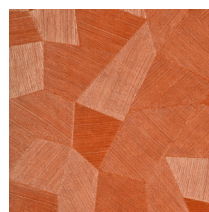

Technische Spezifikationen

Referenz	<u>75303</u>
Produktkategorie	Refined
Zusammensetzung	Vinyltapete auf Papier
Umschreibung	Vinyl-Tapete mit einem tiefen und natürlichen Relief in geradlinigen Formen die einen 3D Effekt kreieren
Abmessungen	Rollen von 10,05 m x 0,70 m = 7 m ²
Ansatz	Gerader Ansatz 69 cm
Klebstoff	Arte Clearpro oder ein qualitativ hochwertiger Dispersionskleber
Wie einkleistern	Methode 1: Wand einkleistern und Wandbekleidung anfeuchten. Methode 2: Wandbekleidung einkleistern.
Lichtbeständigkeit	Gute Lichtbeständigkeit
Wie entfernen	Spaltbar
Brandverhalten EU	B-s2, d0
Brandverhalten US	Class A
Wartung	Wasserbeständig

Farben (11)

75300

75301

75302

75303

75304

75305

75306