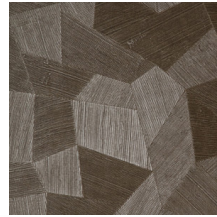

## Technische Spezifikationen

Referenz	<u>75304</u>
Produktkategorie	Refined
Zusammensetzung	Vinyltapete auf Papier
Umschreibung	Vinyl-Tapete mit einem tiefen und natürlichen Relief in geradlinigen Formen die einen 3D Effekt kreieren
Abmessungen	Rollen von 10,05 m x 0,70 m = 7 m <sup>2</sup>
Ansatz	Gerader Ansatz 69 cm
Klebstoff	Arte Clearpro oder ein qualitativ hochwertiger Dispersionskleber
Wie einkleistern	Methode 1: Wand einkleistern und Wandbekleidung anfeuchten. Methode 2: Wandbekleidung einkleistern.
Lichtbeständigkeit	Gute Lichtbeständigkeit
Wie entfernen	Spaltbar
Entflammbarkeit EU	B-s2, d0
Entflammbarkeit US	Class A
Wartung	Wasserbeständig

## Farben (11)

75300

75301

75302

75303

75304

75305

75306

75307

75308

75309

75310