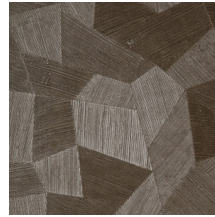

Technische Spezifikationen

Referenz	<u>75304</u>
Produktkategorie	Refined
Zusammensetzung	Vinyltapete auf Papier
Umschreibung	Vinyl-Tapete mit einem tiefen und natürlichen Relief in geradlinigen Formen die einen 3D Effekt kreieren
Abmessungen	Rollen von 10,05 m x 0,70 m = 7 m ²
Ansatz	Gerader Ansatz 69 cm
Klebstoff	Arte Clearpro oder ein qualitativ hochwertiger Dispersionskleber
Wie einkleistern	Methode 1: Wand einkleistern und Wandbekleidung anfeuchten. Methode 2: Wandbekleidung einkleistern.
Lichtbeständigkeit	Gute Lichtbeständigkeit
Wie entfernen	Spaltbar
Entflammbarkeit EU	B-s2, d0
Entflammbarkeit US	Class A
Wartung	Wasserbeständig

Farben (11)

75300

75301

75302

75303

75304

75305

75306