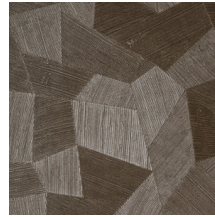

Technische Spezifikationen

Referenz	<u>75305</u>
Produktkategorie	Refined
Zusammensetzung	Vinyltapete auf Papier
Umschreibung	Vinyl-Tapete mit einem tiefen und natürlichen Relief in geradlinigen Formen die einen 3D Effekt kreieren
Abmessungen	Rollen von 10,05 m x 0,70 m = 7 m ²
Ansatz	Gerader Ansatz 69 cm
Klebstoff	Arte Clearpro oder ein qualitativ hochwertiger Dispersionskleber
Wie einkleistern	Methode 1: Wand einkleistern und Wandbekleidung anfeuchten. Methode 2: Wandbekleidung einkleistern.
Lichtbeständigkeit	Gute Lichtbeständigkeit
Wie entfernen	Spaltbar
Entflammbarkeit EU	B-s2, d0
Entflammbarkeit US	Class A
Wartung	Wasserbeständig

Farben (11)

75300

75301

75302

75303

75304

75305

75306