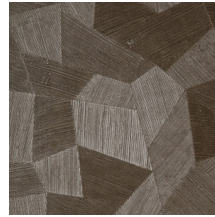

## Technische Spezifikationen

Referenz	<u>75305</u>
Produktkategorie	Refined
Zusammensetzung	Vinyltapete auf Papier
Umschreibung	Vinyl-Tapete mit einem tiefen und natürlichen Relief in geradlinigen Formen die einen 3D Effekt kreieren
Abmessungen	Rollen von 10,05 m x 0,70 m = 7 m <sup>2</sup>
Ansatz	Gerader Ansatz 69 cm
Klebstoff	Arte Clearpro oder ein qualitativ hochwertiger Dispersionskleber
Wie einkleistern	Methode 1: Wand einkleistern und Wandbekleidung anfeuchten. Methode 2: Wandbekleidung einkleistern.
Lichtbeständigkeit	Gute Lichtbeständigkeit
Wie entfernen	Spaltbar
Entflammbarkeit EU	B-s2, d0
Entflammbarkeit US	Class A
Wartung	Wasserbeständig

## Farben (11)

75300

75301

75302

75303

75304

75305

75306

75307

75308

75309

75310