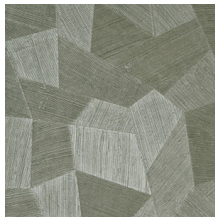

Farben (11)

75300

75301

75302

75303

75304

75305

75306

75307

75308

75309

75310

Ansicht

Weitere Info? [Klicken Sie hier](#)

Bestellen Sie Muster, berechnen Sie Mengen, schauen Sie Anleitungsvideos an, laden Sie technische Informationen herunter und mehr: www.arte-international.com

ARTE®

wallcoverings for the ultimate in refinement