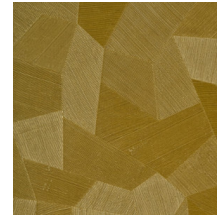

Technische Spezifikationen

Referenz	<u>75306</u>
Produktkategorie	Refined
Zusammensetzung	Vinyltapete auf Papier
Umschreibung	Vinyl-Tapete mit einem tiefen und natürlichen Relief in geradlinigen Formen die einen 3D Effekt kreieren
Abmessungen	Rollen von 10,05 m x 0,70 m = 7 m ²
Ansatz	Gerader Ansatz 69 cm
Klebstoff	Arte Clearpro oder ein qualitativ hochwertiger Dispersionskleber
Wie einkleistern	Methode 1: Wand einkleistern und Wandbekleidung anfeuchten. Methode 2: Wandbekleidung einkleistern.
Lichtbeständigkeit	Gute Lichtbeständigkeit
Wie entfernen	Spaltbar
Entflammbarkeit EU	B-s2, d0
Entflammbarkeit US	Class A
Wartung	Wasserbeständig

Farben (11)

75300

75301

75302

75303

75304

75305

75306