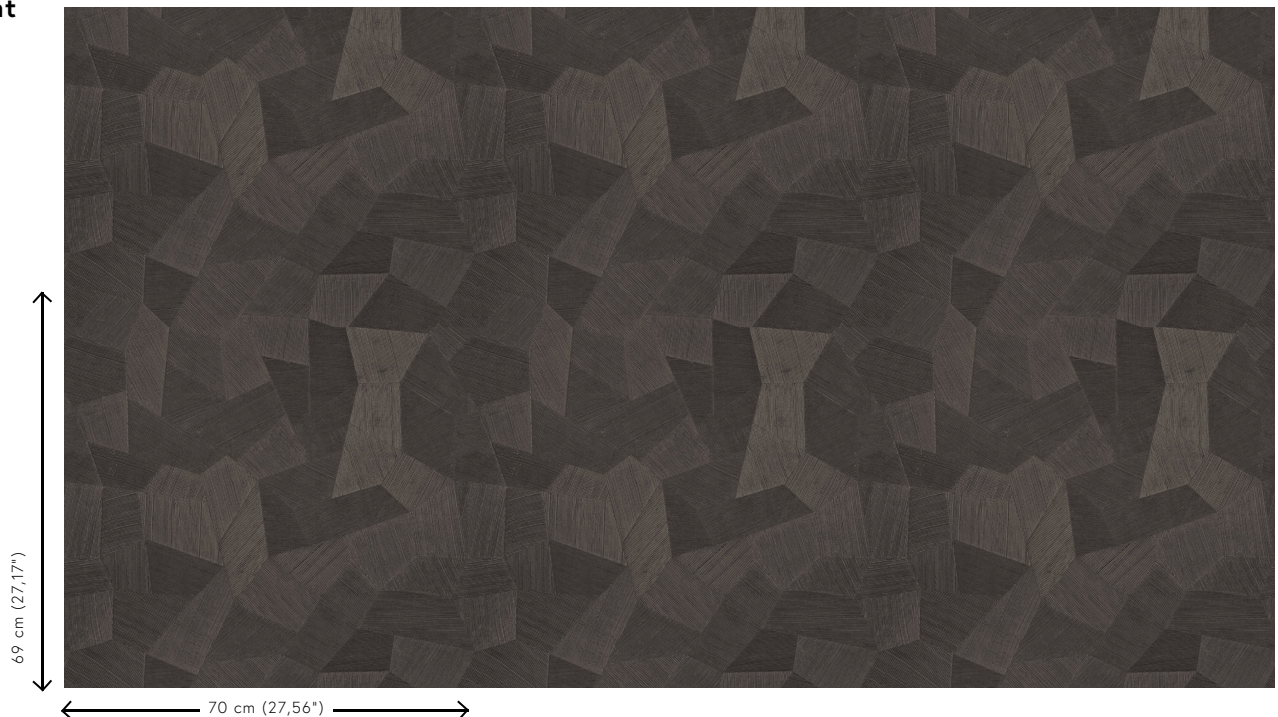

Farben (11)

75300

75301

75302

75303

75304

75305

75306

75307

75308

75309

75310

Ansicht

Weitere Info? [Klicken Sie hier](#)

Bestellen Sie Muster, berechnen Sie Mengen, schauen Sie Anleitungsvideos an, laden Sie technische Informationen herunter und mehr: www.arte-international.com

ARTE®

wallcoverings for the ultimate in refinement