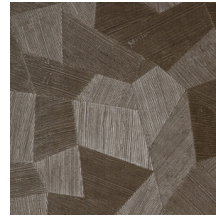

Technische Spezifikationen

Referenz	<u>75306</u>
Produktkategorie	Refined
Zusammensetzung	Vinyltapete auf Papier
Umschreibung	Vinyl-Tapete mit einem tiefen und natürlichen Relief in geradlinigen Formen die einen 3D Effekt kreieren
Abmessungen	Rollen von 10,05 m x 0,70 m = 7 m ²
Ansatz	Gerader Ansatz 69 cm
Klebstoff	Arte Clearpro oder ein qualitativ hochwertiger Dispersionskleber
Wie einkleistern	Methode 1: Wand einkleistern und Wandbekleidung anfeuchten. Methode 2: Wandbekleidung einkleistern.
Lichtbeständigkeit	Gute Lichtbeständigkeit
Wie entfernen	Spaltbar
Entflammbarkeit EU	B-s2, d0
Entflammbarkeit US	Class A
Wartung	Wasserbeständig

Farben (11)

75300

75301

75302

75303

75304

75305

75306