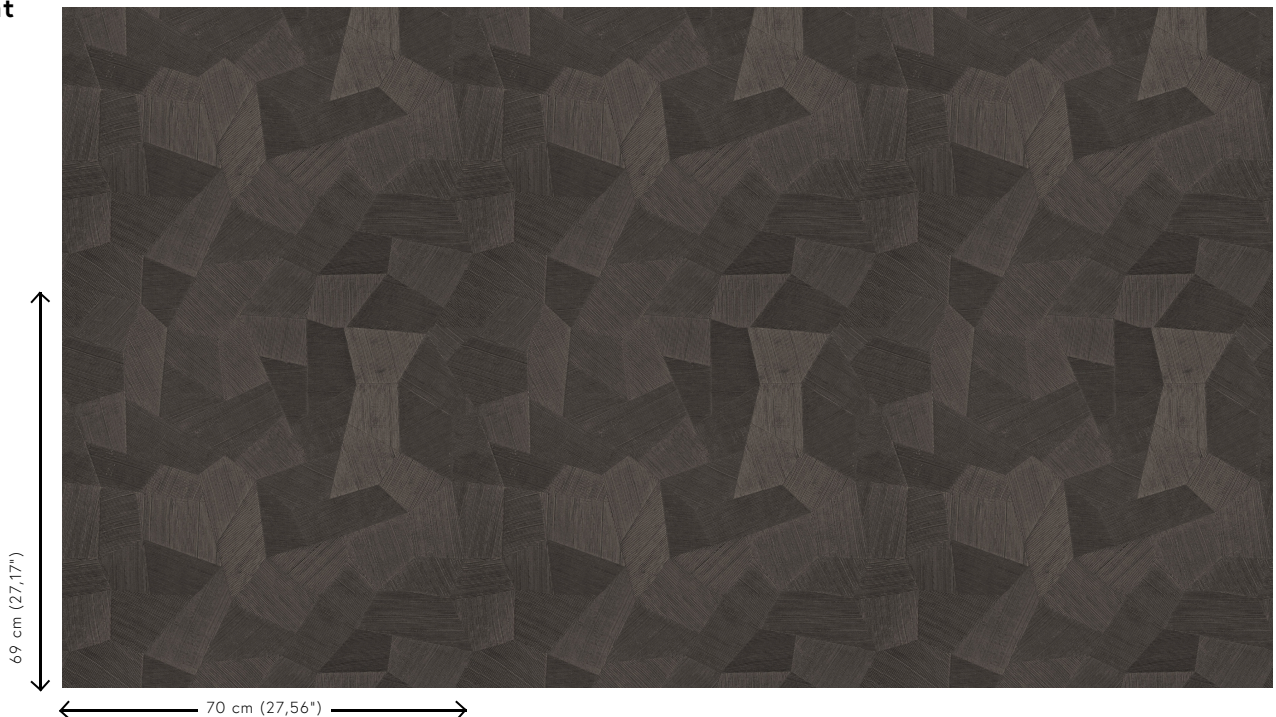

Farben (16)

Ansicht

Weitere Info? [Klicken Sie hier](#)

Bestellen Sie Muster, berechnen Sie Mengen, schauen Sie Anleitungsvideos an, laden Sie technische Informationen herunter und mehr: www.arte-international.com

ARTE®

wallcoverings for the ultimate in refinement