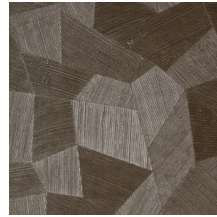

## Technische Spezifikationen

Referenz	<u>75307</u>
Produktkategorie	Refined
Zusammensetzung	Vinyltapete auf Papier
Umschreibung	Vinyl-Tapete mit einem tiefen und natürlichen Relief in geradlinigen Formen die einen 3D Effekt kreieren
Abmessungen	Rollen von 10,05 m x 0,70 m = 7 m <sup>2</sup>
Ansatz	Gerader Ansatz 69 cm
Klebstoff	Arte Clearpro oder ein qualitativ hochwertiger Dispersionskleber
Wie einkleistern	Methode 1: Wand einkleistern und Wandbekleidung anfeuchten. Methode 2: Wandbekleidung einkleistern.
Lichtbeständigkeit	Gute Lichtbeständigkeit
Wie entfernen	Spaltbar
Entflammbarkeit EU	B-s2, d0
Entflammbarkeit US	Class A
Wartung	Wasserbeständig

## Farben (11)

75300

75301

75302

75303

75304

75305

75306

75307

75308

75309

75310