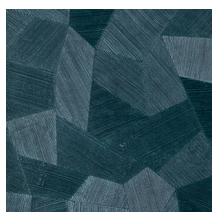

Technische Spezifikationen

Referenz	<u>75308</u>
Produktkategorie	Refined
Zusammensetzung	Vinyltapete auf Papier
Umschreibung	Vinyl-Tapete mit einem tiefen und natürlichen Relief in geradlinigen Formen die einen 3D Effekt kreieren
Abmessungen	Rollen von 10,05 m x 0,70 m = 7 m ²
Ansatz	Gerader Ansatz 69 cm
Klebstoff	Arte Clearpro oder ein qualitativ hochwertiger Dispersionskleber
Wie einkleistern	Methode 1: Wand einkleistern und Wandbekleidung anfeuchten. Methode 2: Wandbekleidung einkleistern.
Lichtbeständigkeit	Gute Lichtbeständigkeit
Wie entfernen	Spaltbar
Brandverhalten EU	B-s2, d0
Brandverhalten US	Class A
Wartung	Wasserbeständig

Farben (11)

75300

75301

75302

75303

75304

75305

75306