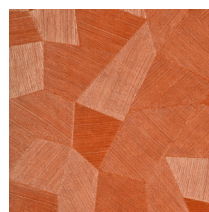

Technische Spezifikationen

Referenz	<u>75308</u>
Produktkategorie	Refined
Zusammensetzung	Vinyltapete auf Papier
Umschreibung	Vinyl-Tapete mit einem tiefen und natürlichen Relief in geradlinigen Formen die einen 3D Effekt kreieren
Abmessungen	Rollen von 10,05 m x 0,70 m = 7 m ²
Ansatz	Gerader Ansatz 69 cm
Klebstoff	Arte Clearpro oder ein qualitativ hochwertiger Dispersionskleber
Wie einkleistern	Methode 1: Wand einkleistern und Wandbekleidung anfeuchten. Methode 2: Wandbekleidung einkleistern.
Lichtbeständigkeit	Gute Lichtbeständigkeit
Wie entfernen	Spaltbar
Brandverhalten EU	B-s2, d0
Brandverhalten US	Class A
Wartung	Wasserbeständig

Farben (11)

75300

75301

75302

75303

75304

75305

75306