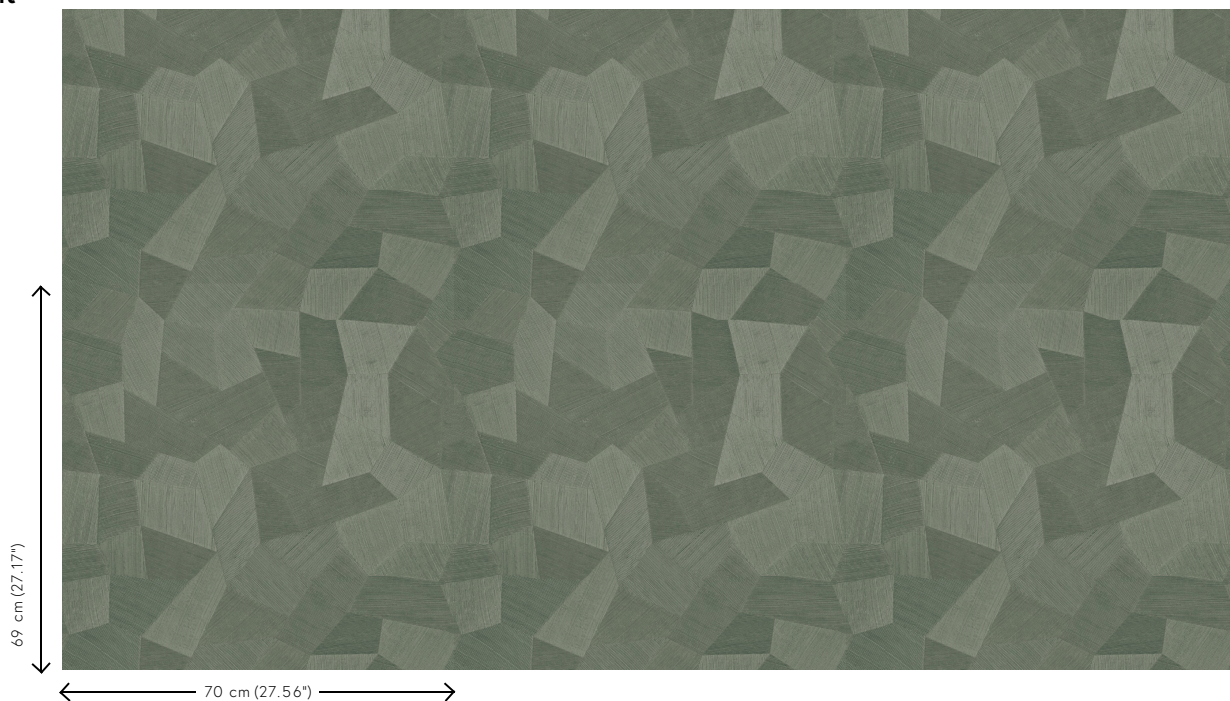

Farben (11)

75300

75301

75302

75303

75304

75305

75306

75307

75308

75309

75310

Ansicht

Weitere Info? [Klicken Sie hier](#)

Bestellen Sie Muster, berechnen Sie Mengen, schauen Sie Anleitungsvideos an, laden Sie technische Informationen herunter und mehr: www.arte-international.com

ARTE®

wallcoverings for the ultimate in refinement