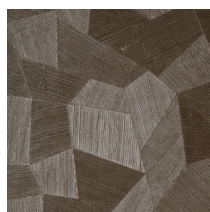

Technische Spezifikationen

Referenz	<u>75308</u>
Produktkategorie	Refined
Zusammensetzung	Vinyltapete auf Papier
Umschreibung	Vinyl-Tapete mit einem tiefen und natürlichen Relief in geradlinigen Formen die einen 3D Effekt kreieren
Abmessungen	Rollen von 10,05 m x 0,70 m = 7 m ²
Ansatz	Gerader Ansatz 69 cm
Klebstoff	Arte Clearpro oder ein qualitativ hochwertiger Dispersionskleber
Wie einkleistern	Methode 1: Wand einkleistern und Wandbekleidung anfeuchten. Methode 2: Wandbekleidung einkleistern.
Lichtbeständigkeit	Gute Lichtbeständigkeit
Wie entfernen	Spaltbar
Brandverhalten EU	B-s2, d0
Brandverhalten US	Class A
Wartung	Wasserbeständig

Farben (11)

75300

75301

75302

75303

75304

75305

75306