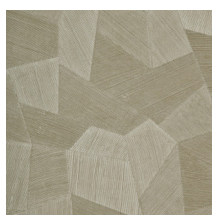

Technische Spezifikationen

Referenz	<u>75308</u>
Produktkategorie	Refined
Zusammensetzung	Vinyltapete auf Papier
Umschreibung	Vinyl-Tapete mit einem tiefen und natürlichen Relief in geradlinigen Formen die einen 3D Effekt kreieren
Abmessungen	Rollen von 10,05 m x 0,70 m = 7 m ²
Ansatz	Gerader Ansatz 69 cm
Klebstoff	Arte Clearpro oder ein qualitativ hochwertiger Dispersionskleber
Wie einkleistern	Methode 1: Wand einkleistern und Wandbekleidung anfeuchten. Methode 2: Wandbekleidung einkleistern.
Lichtbeständigkeit	Gute Lichtbeständigkeit
Wie entfernen	Spaltbar
Brandverhalten EU	B-s2, d0
Brandverhalten US	Class A
Wartung	Wasserbeständig

Farben (11)

75300

75301

75302

75303

75304

75305

75306