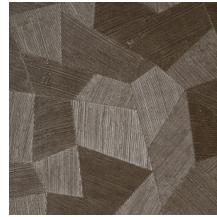

Technische Spezifikationen

Referenz	<u>75308</u>
Produktkategorie	Refined
Zusammensetzung	Vinyltapete auf Papier
Umschreibung	Vinyl-Tapete mit einem tiefen und natürlichen Relief in geradlinigen Formen die einen 3D Effekt kreieren
Abmessungen	Rollen von 10,05 m x 0,70 m = 7 m ²
Ansatz	Gerader Ansatz 69 cm
Klebstoff	Arte Clearpro oder ein qualitativ hochwertiger Dispersionskleber
Wie einkleistern	Methode 1: Wand einkleistern und Wandbekleidung anfeuchten. Methode 2: Wandbekleidung einkleistern.
Lichtbeständigkeit	Gute Lichtbeständigkeit
Wie entfernen	Spaltbar
Entflammbarkeit EU	B-s2, d0
Entflammbarkeit US	Class A
Wartung	Wasserbeständig

Farben (11)

75300

75301

75302

75303

75304

75305

75306