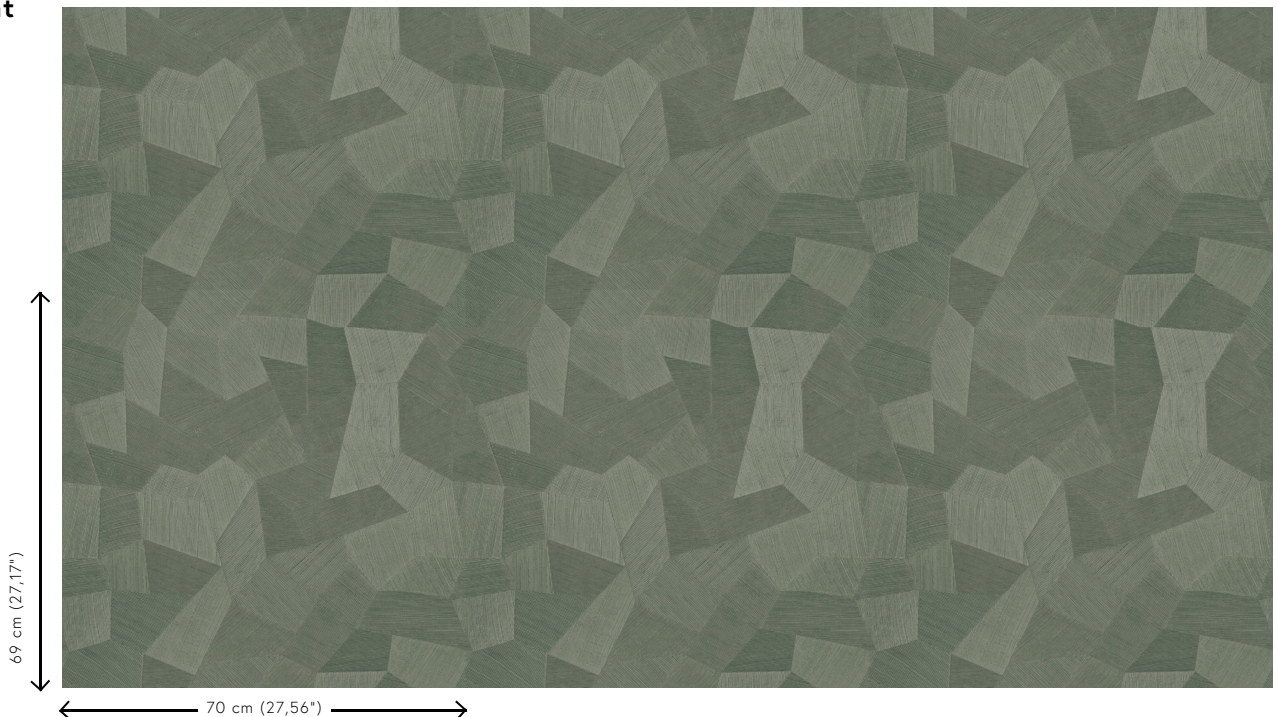

Farben (11)

75300

75301

75302

75303

75304

75305

75306

75307

75308

75309

75310

Ansicht

Weitere Info? [Klicken Sie hier](#)

Bestellen Sie Muster, berechnen Sie Mengen, schauen Sie Anleitungsvideos an, laden Sie technische Informationen herunter und mehr: www.arte-international.com

ARTE®

wallcoverings for the ultimate in refinement