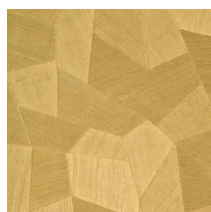

Technische Spezifikationen

Referenz	<u>75308</u>
Produktkategorie	Refined
Zusammensetzung	Vinyltapete auf Papier
Umschreibung	Vinyl-Tapete mit einem tiefen und natürlichen Relief in geradlinigen Formen die einen 3D Effekt kreieren
Abmessungen	Rollen von 10,05 m x 0,70 m = 7 m ²
Ansatz	Gerader Ansatz 69 cm
Klebstoff	Arte Clearpro oder ein qualitativ hochwertiger Dispersionskleber
Wie einkleistern	Methode 1: Wand einkleistern und Wandbekleidung anfeuchten. Methode 2: Wandbekleidung einkleistern.
Lichtbeständigkeit	Gute Lichtbeständigkeit
Wie entfernen	Spaltbar
Brandverhalten EU	B-s2, d0
Brandverhalten US	Class A
Wartung	Wasserbeständig

Farben (11)

75300

75301

75302

75303

75304

75305

75306