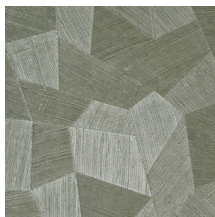

Farben (11)

75300

75301

75302

75303

75304

75305

75306

75307

75308

75309

75310

Ansicht

Weitere Info? [Klicken Sie hier](#)

Bestellen Sie Muster, berechnen Sie Mengen, schauen Sie Anleitungsvideos an, laden Sie technische Informationen herunter und mehr: www.arte-international.com

ARTE®

wallcoverings for the ultimate in refinement