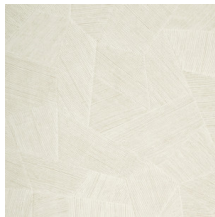

Farben (11)

75300