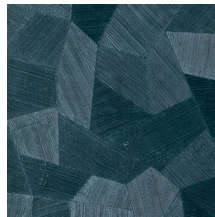

## Technische Spezifikationen

Referenz	<u>75309</u>
Produktkategorie	Refined
Zusammensetzung	Vinyltapete auf Papier
Umschreibung	Vinyl-Tapete mit einem tiefen und natürlichen Relief in geradlinigen Formen die einen 3D Effekt kreieren
Abmessungen	Rollen von 10,05 m x 0,70 m = 7 m <sup>2</sup>
Ansatz	Gerader Ansatz 69 cm
Klebstoff	Arte Clearpro oder ein qualitativ hochwertiger Dispersionskleber
Wie einkleistern	Methode 1: Wand einkleistern und Wandbekleidung anfeuchten. Methode 2: Wandbekleidung einkleistern.
Lichtbeständigkeit	Gute Lichtbeständigkeit
Wie entfernen	Spaltbar
Entflammbarkeit EU	B-s2, d0
Entflammbarkeit US	Class A
Wartung	Wasserbeständig

## Farben (11)

75300

75301

75302

75303

75304

75305

75306