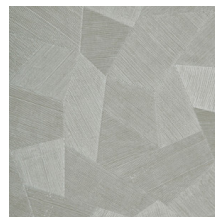

Farben (11)

75300

75301

75302

75303

75304

75305

75306

75307

75308

75309

75310

Ansicht

Weitere Info? [Klicken Sie hier](#)

Bestellen Sie Muster, berechnen Sie Mengen, schauen Sie Anleitungsvideos an, laden Sie technische Informationen herunter und mehr: www.arte-international.com

ARTE®

wallcoverings for the ultimate in refinement