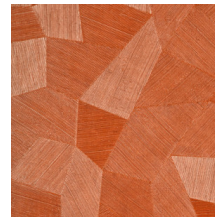

## Technische Spezifikationen

Referenz	<u>75309</u>
Produktkategorie	Refined
Zusammensetzung	Vinyltapete auf Papier
Umschreibung	Vinyl-Tapete mit einem tiefen und natürlichen Relief in geradlinigen Formen die einen 3D Effekt kreieren
Abmessungen	Rollen von 10,05 m x 0,70 m = 7 m <sup>2</sup>
Ansatz	Gerader Ansatz 69 cm
Klebstoff	Arte Clearpro oder ein qualitativ hochwertiger Dispersionskleber
Wie einkleistern	Methode 1: Wand einkleistern und Wandbekleidung anfeuchten. Methode 2: Wandbekleidung einkleistern.
Lichtbeständigkeit	Gute Lichtbeständigkeit
Wie entfernen	Spaltbar
Entflammbarkeit EU	B-s2, d0
Entflammbarkeit US	Class A
Wartung	Wasserbeständig

## Farben (11)

75300

75301

75302

75303

75304

75305

75306