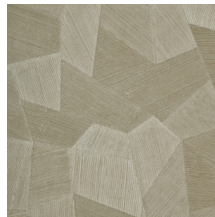

## Technische Spezifikationen

Referenz	<u>75309</u>
Produktkategorie	Refined
Zusammensetzung	Vinyltapete auf Papier
Umschreibung	Vinyl-Tapete mit einem tiefen und natürlichen Relief in geradlinigen Formen die einen 3D Effekt kreieren
Abmessungen	Rollen von 10,05 m x 0,70 m = 7 m <sup>2</sup>
Ansatz	Gerader Ansatz 69 cm
Klebstoff	Arte Clearpro oder ein qualitativ hochwertiger Dispersionskleber
Wie einkleistern	Methode 1: Wand einkleistern und Wandbekleidung anfeuchten. Methode 2: Wandbekleidung einkleistern.
Lichtbeständigkeit	Gute Lichtbeständigkeit
Wie entfernen	Spaltbar
Entflammbarkeit EU	B-s2, d0
Entflammbarkeit US	Class A
Wartung	Wasserbeständig

## Farben (11)

75300

75301

75302

75303

75304

75305

75306