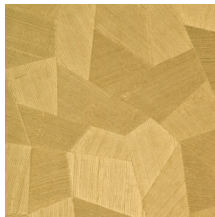

## Technische Spezifikationen

Referenz	<u>75309</u>
Produktkategorie	Refined
Zusammensetzung	Vinyltapete auf Papier
Umschreibung	Vinyl-Tapete mit einem tiefen und natürlichen Relief in geradlinigen Formen die einen 3D Effekt kreieren
Abmessungen	Rollen von 10,05 m x 0,70 m = 7 m <sup>2</sup>
Ansatz	Gerader Ansatz 69 cm
Klebstoff	Arte Clearpro oder ein qualitativ hochwertiger Dispersionskleber
Wie einkleistern	Methode 1: Wand einkleistern und Wandbekleidung anfeuchten. Methode 2: Wandbekleidung einkleistern.
Lichtbeständigkeit	Gute Lichtbeständigkeit
Wie entfernen	Spaltbar
Entflammbarkeit EU	B-s2, d0
Entflammbarkeit US	Class A
Wartung	Wasserbeständig

## Farben (11)

75300

75301

75302

75303

75304

75305

75306