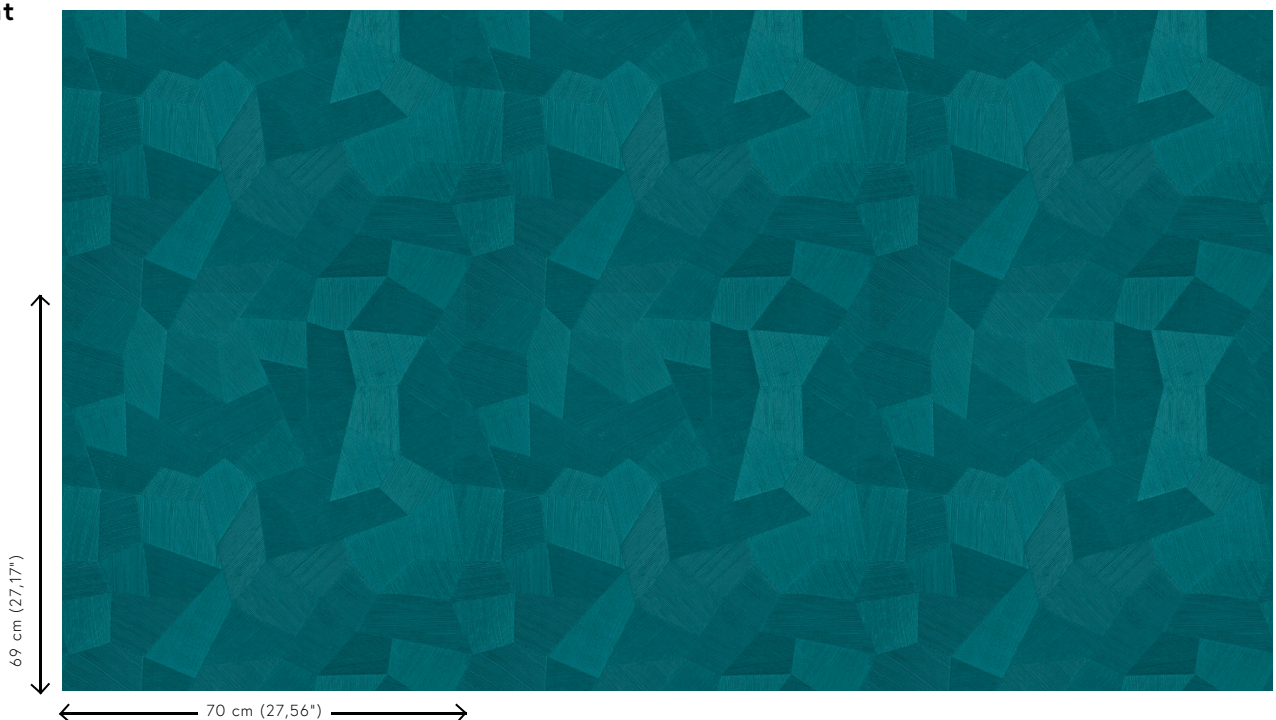

Farben (11)

75300

75301

75302

75303

75304

75305

75306

75307

75308

75309

75310

Ansicht

Weitere Info? [Klicken Sie hier](#)

Bestellen Sie Muster, berechnen Sie Mengen, schauen Sie Anleitungsvideos an, laden Sie technische Informationen herunter und mehr: www.arte-international.com

ARTE®

wallcoverings for the ultimate in refinement