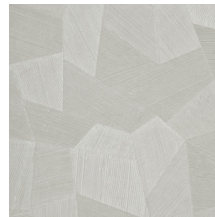

## Technische Spezifikationen

Referenz	<u>75309</u>
Produktkategorie	Refined
Zusammensetzung	Vinyltapete auf Papier
Umschreibung	Vinyl-Tapete mit einem tiefen und natürlichen Relief in geradlinigen Formen die einen 3D Effekt kreieren
Abmessungen	Rollen von 10,05 m x 0,70 m = 7 m <sup>2</sup>
Ansatz	Gerader Ansatz 69 cm
Klebstoff	Arte Clearpro oder ein qualitativ hochwertiger Dispersionskleber
Wie einkleistern	Methode 1: Wand einkleistern und Wandbekleidung anfeuchten. Methode 2: Wandbekleidung einkleistern.
Lichtbeständigkeit	Gute Lichtbeständigkeit
Wie entfernen	Spaltbar
Entflammbarkeit EU	B-s2, d0
Entflammbarkeit US	Class A
Wartung	Wasserbeständig

## Farben (11)

75300

75301

75302

75303

75304

75305

75306