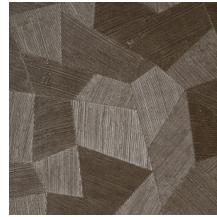

## Technische Spezifikationen

Referenz	<u>75309</u>
Produktkategorie	Refined
Zusammensetzung	Vinyltapete auf Papier
Umschreibung	Vinyl-Tapete mit einem tiefen und natürlichen Relief in geradlinigen Formen die einen 3D Effekt kreieren
Abmessungen	Rollen von 10,05 m x 0,70 m = 7 m <sup>2</sup>
Ansatz	Gerader Ansatz 69 cm
Klebstoff	Arte Clearpro oder ein qualitativ hochwertiger Dispersionskleber
Wie einkleistern	Methode 1: Wand einkleistern und Wandbekleidung anfeuchten. Methode 2: Wandbekleidung einkleistern.
Lichtbeständigkeit	Gute Lichtbeständigkeit
Wie entfernen	Spaltbar
Entflammbarkeit EU	B-s2, d0
Entflammbarkeit US	Class A
Wartung	Wasserbeständig

## Farben (11)

75300

75301

75302

75303

75304

75305

75306

75307

75308

75309

75310