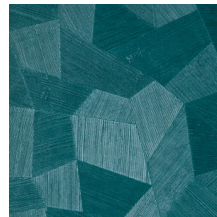

## Technische Spezifikationen

Referenz	<u>75310A</u> • Pebble Grey
Produktkategorie	Refined
Zusammensetzung	Vinyltapete auf Papier
Umschreibung	Ein tiefes und natürliches Relief in geradlinigen Formen die einen 3D Effekt kreieren
Abmessungen	Rollen von 10,05 m x 0,70 m = 7 m <sup>2</sup>
Ansatz	Gerader Ansatz 69 cm
Klebstoff	Arte Clearpro oder ein qualitativ hochwertiger Dispersionskleber
Wie einkleistern	Methode 1: Wand einkleistern und Wandbekleidung anfeuchten. Methode 2: Wandbekleidung einkleistern.
Lichtbeständigkeit	Gute Lichtbeständigkeit
Wie entfernen	Spaltbar
Entflammbarkeit EU	B-s2, d0
Entflammbarkeit US	Class A
Wartung	Wasserbeständig

75302A

75303A

75304A

75305A

75306A

75307A

75308A

75309A