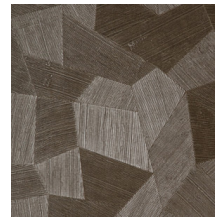

## Technische Spezifikationen

Referenz	<u>75310A</u> • Pebble Grey
Produktkategorie	Refined
Zusammensetzung	Vinyltapete auf Papier
Umschreibung	Ein tiefes und natürliches Relief in geradlinigen Formen die einen 3D Effekt kreieren
Abmessungen	Rollen von 10,05 m x 0,70 m = 7 m <sup>2</sup>
Ansatz	Gerader Ansatz 69 cm
Klebstoff	Arte Clearpro oder ein qualitativ hochwertiger Dispersionskleber
Wie einkleistern	Methode 1: Wand einkleistern und Wandbekleidung anfeuchten. Methode 2: Wandbekleidung einkleistern.
Lichtbeständigkeit	Gute Lichtbeständigkeit
Wie entfernen	Spaltbar
Entflammbarkeit EU	B-s2, d0
Entflammbarkeit US	Class A
Wartung	Wasserbeständig

## Farben (16)

26540A

26541A

26542A

26543A

26544A

75300A

75301A

75302A

75303A

75304A

75305A

75306A

75307A

75308A

75309A