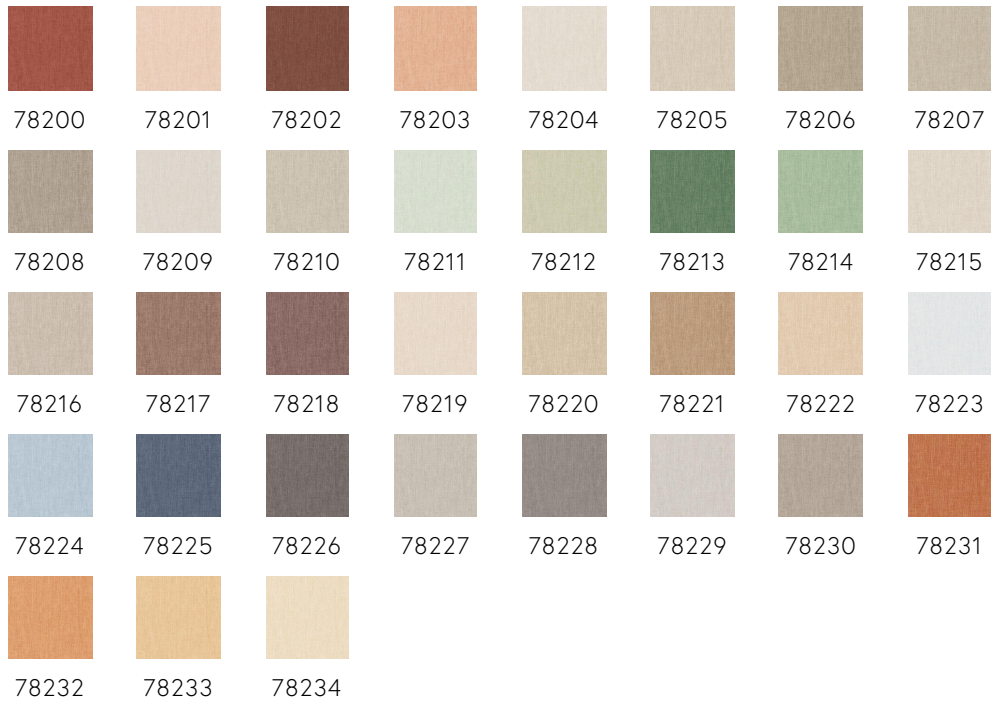

LIN NORMANDIE

Kollektion Flamant Honoré

Geschichte hinter der Kollektion

Die unverwechselbare Tapete Lin, die für ihre unvergleichliche warme Ausstrahlung bekannt ist, wird in dieser Honoré-Kollektion durch zwei schöne unifarbene Dessins ergänzt. Gemeinsam bieten sie eine reiche Textur und eine besondere, abwechslungsreiche Farbpalette. Dank 128 verschiedener Farbschattierungen, die von zarten Pastelltönen und erdigen Tönen bis hin zu lebendigen, kräftigen Farben reichen, passt sie ideal zu jedem Stil und allen Vorlieben der Innenarchitektur.

Technische Spezifikationen

| | |
|--------------------|--|
| Referenz | <u>78200</u> • Authentic Rust |
| Produktkategorie | Refined |
| Zusammensetzung | Vliestapete |
| Umschreibung | Eine äußerst realistische Wiedergabe eines feinen, luftigen und offen gewebten Leinens |
| Abmessungen | Rollen von 8,50 m x 0,70 m = 6 m ² |
| Ansatz | Ansatzfrei 0 cm |
| Klebstoff | Arte Clearpro oder ein qualitativ hochwertiger Dispersionskleber |
| Wie einkleistern | Wand einkleistern |
| Lichtbeständigkeit | Gute Lichtbeständigkeit |
| Wie entfernen | Restlos abziehbar |
| Entflammbarkeit EU | B-s1, d0 |
| Entflammbarkeit US | Class A |
| Wartung | Leicht wasserbeständig |
| IMO Certified |  0493/22 |

Farben (35)

Weitere Info? [Klicken Sie hier](#)

Bestellen Sie Muster, berechnen Sie Mengen, schauen Sie Anleitungsvideos an, laden Sie technische Informationen herunter und mehr: www.arte-international.com