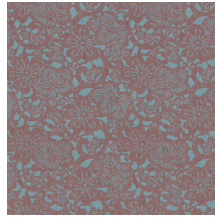

Technische Spezifikationen

Referenz	<u>80010</u> • Fantôme
Produktkategorie	Refined
Zusammensetzung	Wandbekleidung auf Vlies
Umschreibung	Tapete mit träumerischen Mustern und einer stillvollen Leinenstruktur als Grundlage
Abmessungen	Rollen von 8,50 m x 0,70 m = 6 m ²
Ansatz	Gerader Ansatz 64 cm
Klebstoff	Arte Clearpro oder ein qualitativ hochwertiger Dispersionskleber
Wie einkleistern	Wand einkleistern
Lichtbeständigkeit	Gute Lichtbeständigkeit
Wie entfernen	Restlos abziehbar
Entflammbarkeit EU	B-s1, d0
Entflammbarkeit US	Class A
Wartung	Leicht wasserbeständig
IMO Certified	 0493/22

Farben (4)

80010

80011

80012

80013

Ansicht

Weitere Info? [Klicken Sie hier](#)

Bestellen Sie Muster, berechnen Sie Mengen, schauen Sie Anleitungsvideos an, laden Sie technische Informationen herunter und mehr: www.arte-international.com