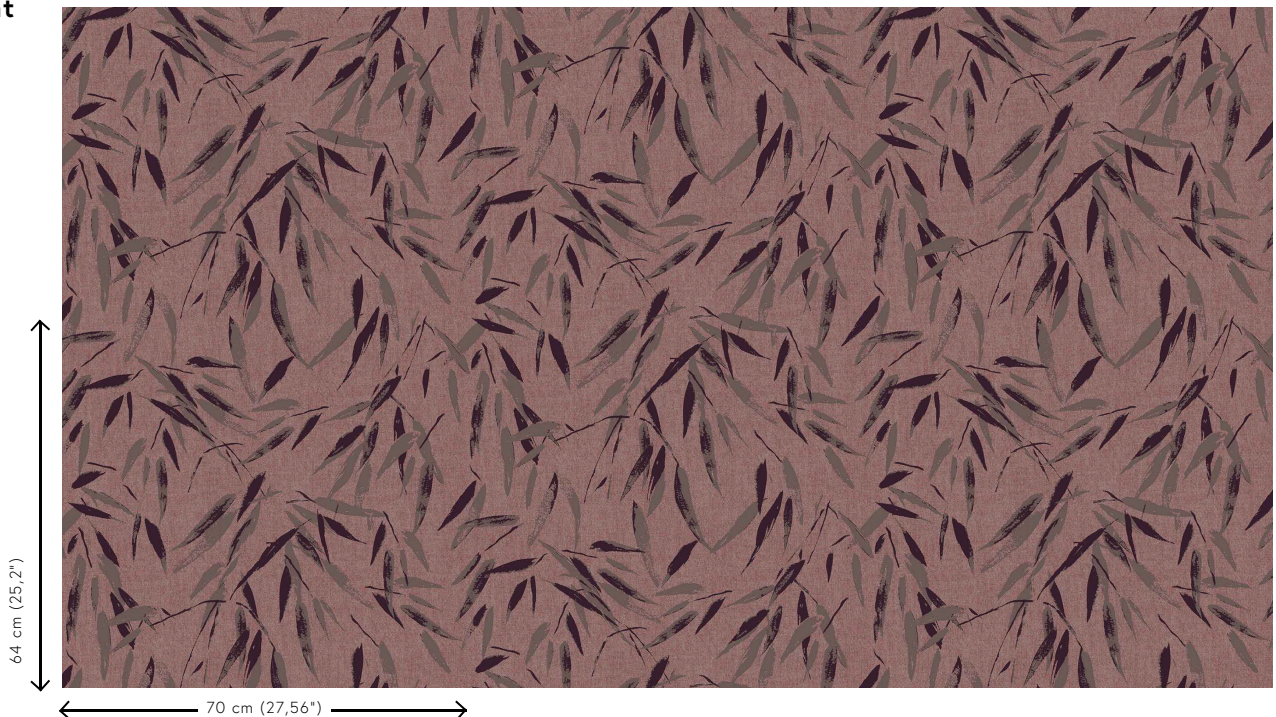

Technische Spezifikationen

Referenz	<u>80020</u> • Fragole
Produktkategorie	Refined
Zusammensetzung	Wandbekleidung auf Vlies
Umschreibung	Tapete mit träumerischen Mustern und einer stillvollen Leinenstruktur als Grundlage
Abmessungen	Rollen von 8,50 m x 0,70 m = 6 m ²
Ansatz	Versetzter Ansatz 64/32 cm
Klebstoff	Arte Clearpro oder ein qualitativ hochwertiger Dispersionskleber
Wie einkleistern	Wand einkleistern
Lichtbeständigkeit	Gute Lichtbeständigkeit
Wie entfernen	Restlos abziehbar
Entflammbarkeit EU	B-s1, d0
Entflammbarkeit US	Class A
Wartung	Sehr leicht wasserbeständig zum Zeitpunkt der Verarbeitung (feuchte Kleisterflecken abtupfen)

IMO Certified

Farben (4)

80020

80021

80022

80023

Ansicht

Weitere Info? [Klicken Sie hier](#)