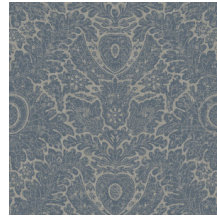

Technische Spezifikationen

Referenz	<u>80050</u> • Fantôme
Produktkategorie	Refined
Zusammensetzung	Wandbekleidung auf Vlies
Umschreibung	Tapete mit träumerischen Mustern und einer stillvollen Leinenstruktur als Grundlage
Abmessungen	Rollen von 8,50 m x 0,70 m = 6 m ²
Ansatz	Gerader Ansatz 91,4 cm
Klebstoff	Arte Clearpro oder ein qualitativ hochwertiger Dispersionskleber
Wie einkleistern	Wand einkleistern
Lichtbeständigkeit	Gute Lichtbeständigkeit
Wie entfernen	Restlos abziehbar
Entflammbarkeit EU	B-s1, d0
Entflammbarkeit US	Class A
Wartung	Leicht wasserbeständig
IMO Certified	

0493/22

Farben (4)

80050

80051

80052

80053

Ansicht

Weitere Info? [Klicken Sie hier](#)