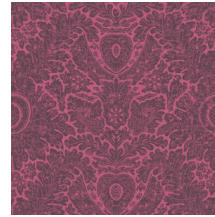

Technische Spezifikationen

Referenz	<u>80050</u> • Fantôme
Produktkategorie	Refined
Zusammensetzung	Wandbekleidung auf Vlies
Umschreibung	Tapete mit träumerischen Mustern und einer stillvollen Leinenstruktur als Grundlage
Abmessungen	Rollen von 8,50 m x 0,70 m = 6 m ²
Ansatz	Gerader Ansatz 91,4 cm
Klebstoff	Arte Clearpro oder ein qualitativ hochwertiger Dispersionskleber
Wie einkleistern	Wand einkleistern
Lichtbeständigkeit	Gute Lichtbeständigkeit
Wie entfernen	Restlos abziehbar
Entflammbarkeit EU	B-s1, d0
Entflammbarkeit US	Class A
Wartung	Leicht wasserbeständig
IMO Certified	

0493/22

Farben (4)

80050

80051

80052

80053

Ansicht

Weitere Info? [Klicken Sie hier](#)