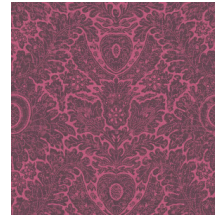

Technische Spezifikationen

Referenz	<u>80052</u> • Bristol
Produktkategorie	Refined
Zusammensetzung	Wandbekleidung auf Vlies
Umschreibung	Tapete mit träumerischen Mustern und einer stillvollen Leinenstruktur als Grundlage
Abmessungen	Rollen von 8,50 m x 0,70 m = 6 m ²
Ansatz	Gerader Ansatz 91,4 cm
Klebstoff	Arte Clearpro oder ein qualitativ hochwertiger Dispersionskleber
Wie einkleistern	Wand einkleistern
Lichtbeständigkeit	Gute Lichtbeständigkeit
Wie entfernen	Restlos abziehbar
Entflammbarkeit EU	B-s1, d0
Entflammbarkeit US	Class A
Wartung	Leicht wasserbeständig
IMO Certified	

0493/22

Farben (4)

80050

80051

80052

80053

Ansicht

Weitere Info? [Klicken Sie hier](#)