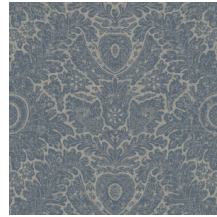

Technische Spezifikationen

Referenz	<u>80052</u> • Bristol
Produktkategorie	Refined
Zusammensetzung	Wandbekleidung auf Vlies
Umschreibung	Tapete mit träumerischen Mustern und einer stillvollen Leinenstruktur als Grundlage
Abmessungen	Rollen von 8,50 m x 0,70 m = 6 m ²
Ansatz	Gerader Ansatz 91,4 cm
Klebstoff	Arte Clearpro oder ein qualitativ hochwertiger Dispersionskleber
Wie einkleistern	Wand einkleistern
Lichtbeständigkeit	Gute Lichtbeständigkeit
Wie entfernen	Restlos abziehbar
Entflammbarkeit EU	B-s1, d0
Entflammbarkeit US	Class A
Wartung	Leicht wasserbeständig
IMO Certified	

0493/22

Farben (4)

80050

80051

80052

80053

Ansicht

Weitere Info? [Klicken Sie hier](#)