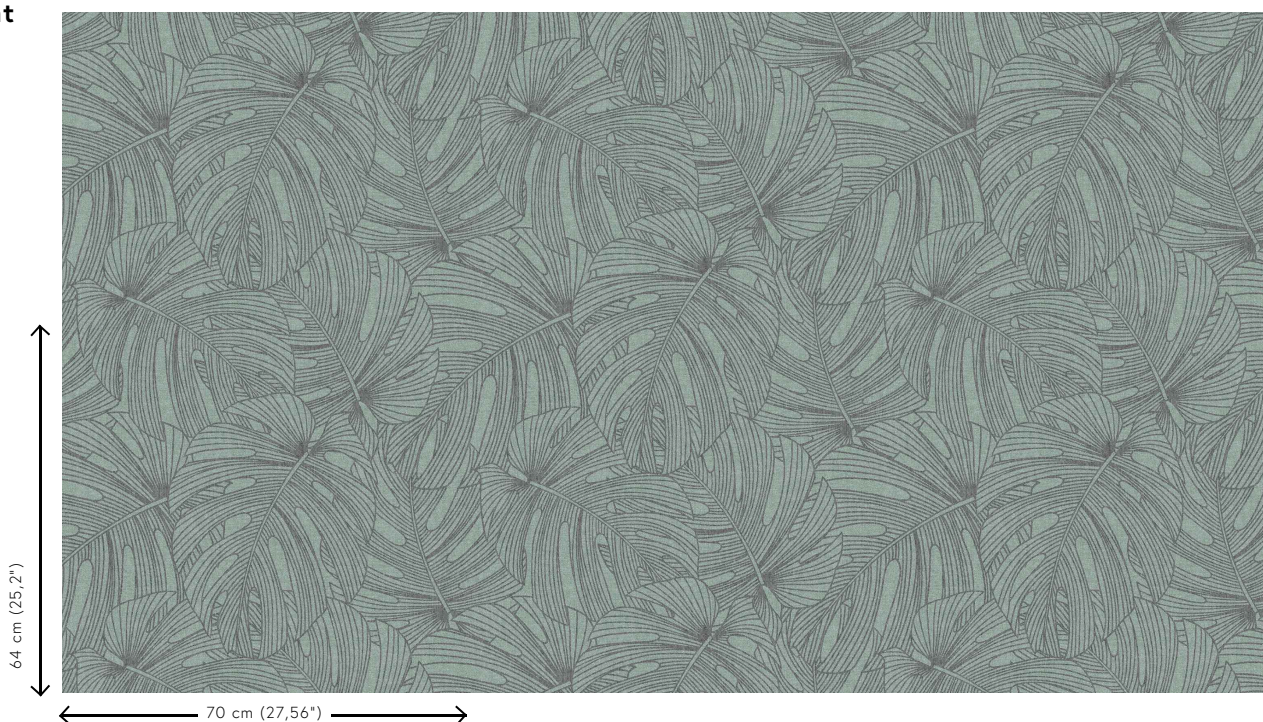

Farben (4)

80090

80091

80092

80093

Ansicht

Weitere Info? [Klicken Sie hier](#)

Bestellen Sie Muster, berechnen Sie Mengen, schauen Sie Anleitungsvideos an, laden Sie technische Informationen herunter und mehr: www.arte-international.com

ARTE®

wallcoverings for the ultimate in refinement