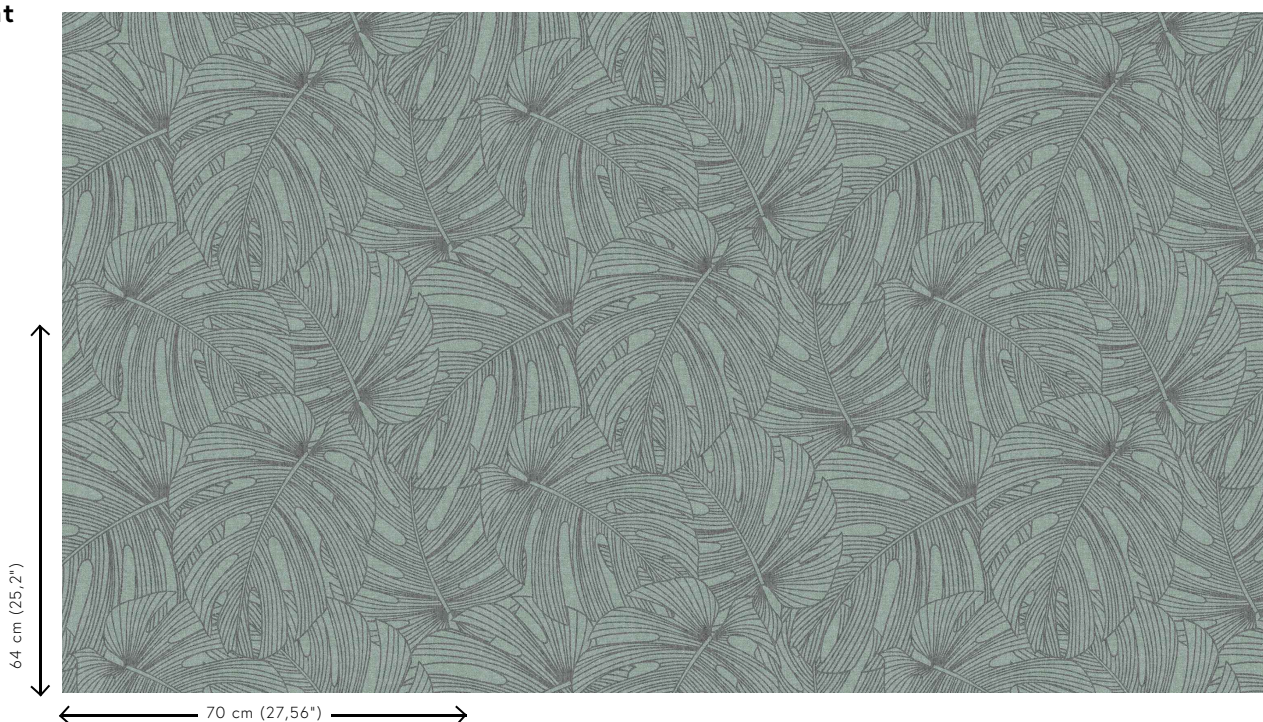

Technische Spezifikationen

Referenz	<u>80092</u> • Esmeralda
Produktkategorie	Refined
Zusammensetzung	Wandbekleidung auf Vlies
Umschreibung	Tapete mit träumerischen Mustern und einer stillvollen Leinenstruktur als Grundlage
Abmessungen	Rollen von 8,50 m x 0,70 m = 6 m ²
Ansatz	Versetzter Ansatz 64/32 cm
Klebstoff	Arte Clearpro oder ein qualitativ hochwertiger Dispersionskleber
Wie einkleistern	Wand einkleistern
Lichtbeständigkeit	Gute Lichtbeständigkeit
Wie entfernen	Restlos abziehbar
Entflammbarkeit EU	B-s1, d0
Entflammbarkeit US	Class A
Wartung	Leicht wasserbeständig
IMO Certified	

0493/22

Farben (4)

80090

80091

80092

80093

Ansicht

Weitere Info? [Klicken Sie hier](#)