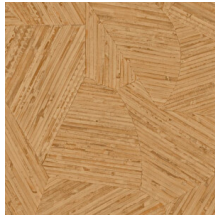

MAUNA

Kollektion Lanai

Geschichte hinter der Kollektion

Ein langer lauer Sommerabend auf einer hawaiianischen Veranda. Im bequemen Rattan-Schaukelstuhl lassen Sie die Zeit verstreichen, Sie haben keine Eile. Schließlich sind Sie im Urlaub. Von diesem Gefühl ist Lanai inspiriert: eine bezaubernde Tapetenkollektion mit exotischem Touch, benannt nach dem hawaiianischen Wort für „Veranda“. Jedes Dessin wurde von Hand entworfen. Mit größter Sorgfalt wurden Rattan und Raffia eingelegt oder eingestickt. Danach wurde dieses prachtvolle Stück Handwerkskunst in einer Vinyl-Version angefertigt. An der Wand erwacht sie in erfrischenden, natürlichen Farbkombinationen zum Leben.

Technische Spezifikationen

Referenz	<u>81510</u> • Tangerine
Produktkategorie	Refined
Zusammensetzung	Vinyltapete auf Vlies
Umschreibung	Inspiriert von kleinen Rattanstücken, die von Hand zu einem scheinbaren Zufallsmuster zusammengefügt wurden
Abmessungen	Rollen von 10,05 m x 0,70 m = 7 m ²
Ansatz	Versetzter Ansatz 70/35 cm
Klebstoff	Arte Clearpro oder ein qualitativ hochwertiger Dispersionskleber
Wie einkleistern	Wand einkleistern
Lichtbeständigkeit	Gute Lichtbeständigkeit
Wie entfernen	Restlos abziehbar
Entflammbarkeit EU	B-s2, d0
Entflammbarkeit US	Class A
Wartung	Wasserbeständig

Farben (10)

81510

81511

81512

81513

81514

81515

81516