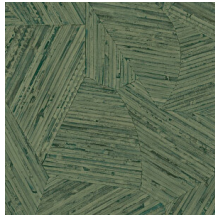

Technische Spezifikationen

Referenz	<u>81510</u> • Tangerine
Produktkategorie	Refined
Zusammensetzung	Vinyltapete auf Vlies
Umschreibung	Inspiriert von kleinen Rattanstücken, die von Hand zu einem scheinbaren Zufallsmuster zusammengefügt wurden
Abmessungen	Rollen von 10,05 m x 0,70 m = 7 m ²
Ansatz	Versetzter Ansatz 70/35 cm
Klebstoff	Arte Clearpro oder ein qualitativ hochwertiger Dispersionskleber
Wie einkleistern	Wand einkleistern
Lichtbeständigkeit	Gute Lichtbeständigkeit
Wie entfernen	Restlos abziehbar
Entflammbarkeit EU	B-s2, d0
Entflammbarkeit US	Class A
Wartung	Wasserbeständig

Farben (10)

81510

81511

81512

81513

81514

81515

81516