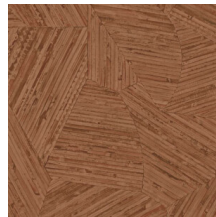

Farben (10)

81510

81511

81512

81513

81514

81515

81516

81517

81518

81519

Ansicht

Weitere Info? [Klicken Sie hier](#)

Bestellen Sie Muster, berechnen Sie Mengen, schauen Sie Anleitungsvideos an, laden Sie technische Informationen herunter und mehr: www.arte-international.com

ARTE®

wallcoverings for the ultimate in refinement