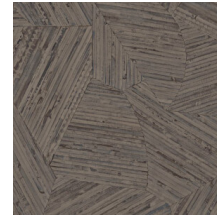

Technische Spezifikationen

Referenz	<u>81510</u> • Tangerine
Produktkategorie	Refined
Zusammensetzung	Vinyltapete auf Vlies
Umschreibung	Inspiriert von kleinen Rattanstücken, die von Hand zu einem scheinbaren Zufallsmuster zusammengefügt wurden
Abmessungen	Rollen von 10,05 m x 0,70 m = 7 m ²
Ansatz	Versetzter Ansatz 70/35 cm
Klebstoff	Arte Clearpro oder ein qualitativ hochwertiger Dispersionskleber
Wie einkleistern	Wand einkleistern
Lichtbeständigkeit	Gute Lichtbeständigkeit
Wie entfernen	Restlos abziehbar
Entflammbarkeit EU	B-s2, d0
Entflammbarkeit US	Class A
Wartung	Wasserbeständig

Farben (10)

81510

81511

81512

81513

81514

81515

81516