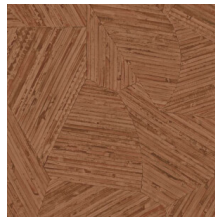

Farben (10)

81510

81511

81512

81513

81514

81515

81516

81517

81518

81519

Ansicht

Weitere Info? [Klicken Sie hier](#)

Bestellen Sie Muster, berechnen Sie Mengen, schauen Sie Anleitungsvideos an, laden Sie technische Informationen herunter und mehr: www.arte-international.com

ARTE®

wallcoverings for the ultimate in refinement