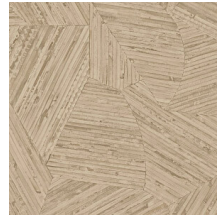

Technische Spezifikationen

Referenz	<u>81510</u> • Tangerine
Produktkategorie	Refined
Zusammensetzung	Vinyltapete auf Vlies
Umschreibung	Inspiriert von kleinen Rattanstücken, die von Hand zu einem scheinbaren Zufallsmuster zusammengefügt wurden
Abmessungen	Rollen von 10,05 m x 0,70 m = 7 m ²
Ansatz	Versetzter Ansatz 70/35 cm
Klebstoff	Arte Clearpro oder ein qualitativ hochwertiger Dispersionskleber
Wie einkleistern	Wand einkleistern
Lichtbeständigkeit	Gute Lichtbeständigkeit
Wie entfernen	Restlos abziehbar
Entflammbarkeit EU	B-s2, d0
Entflammbarkeit US	Class A
Wartung	Wasserbeständig

Farben (10)

81510

81511

81512

81513

81514

81515

81516