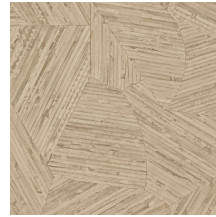

Technische Spezifikationen

Referenz	<u>81510</u> • Tangerine
Produktkategorie	Refined
Zusammensetzung	Vinyltapete auf Vlies
Umschreibung	Inspiriert von kleinen Rattanstücken, die von Hand zu einem scheinbaren Zufallsmuster zusammengefügt wurden
Abmessungen	Rollen von 10,05 m x 0,70 m = 7 m ²
Ansatz	Versetzter Ansatz 70/35 cm
Klebstoff	Arte Clearpro oder ein qualitativ hochwertiger Dispersionskleber
Wie einkleistern	Wand einkleistern
Lichtbeständigkeit	Gute Lichtbeständigkeit
Wie entfernen	Restlos abziehbar
Entflammbarkeit EU	B-s2, d0
Entflammbarkeit US	Class A
Wartung	Wasserbeständig

Farben (10)

81510

81511

81512

81513

81514

81515

81516