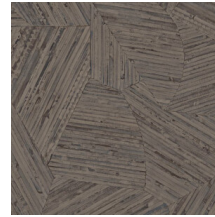

Technische Spezifikationen

Referenz	<u>81510</u> • Tangerine
Produktkategorie	Refined
Zusammensetzung	Vinyltapete auf Vlies
Umschreibung	Inspiriert von kleinen Rattanstücken, die von Hand zu einem scheinbaren Zufallsmuster zusammengefügt wurden
Abmessungen	Rollen von 10,05 m x 0,70 m = 7 m ²
Ansatz	Versetzter Ansatz 70/35 cm
Klebstoff	Arte Clearpro oder ein qualitativ hochwertiger Dispersionskleber
Wie einkleistern	Wand einkleistern
Lichtbeständigkeit	Gute Lichtbeständigkeit
Wie entfernen	Restlos abziehbar
Entflammbarkeit EU	B-s2, d0
Entflammbarkeit US	Class A
Wartung	Wasserbeständig

Farben (10)

81510

81511

81512

81513

81514

81515

81516