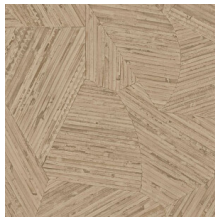

Farben (10)

81510

81511

81512

81513

81514

81515

81516

81517

81518

81519

Ansicht

Weitere Info? [Klicken Sie hier](#)

Bestellen Sie Muster, berechnen Sie Mengen, schauen Sie Anleitungsvideos an, laden Sie technische Informationen herunter und mehr: www.arte-international.com

ARTE®

wallcoverings for the ultimate in refinement