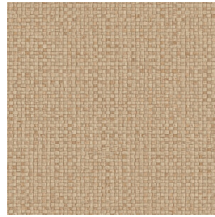

Technische Spezifikationen

Referenz	<u>81540</u> • Burgundy
Produktkategorie	Refined
Zusammensetzung	Vinyltapete auf Papier
Umschreibung	Eine stilvolle Interpretation handgewebter Bananenblätter
Abmessungen	Rollen von 10,05 m x 0,70 m = 7 m ²
Ansatz	Gerader Ansatz 95 cm
Klebstoff	Arte Clearpro oder ein qualitativ hochwertiger Dispersionskleber
Wie einkleistern	Methode 1: Wand einkleistern und Wandbekleidung anfeuchten. Methode 2: Wandbekleidung einkleistern.
Lichtbeständigkeit	Gute Lichtbeständigkeit
Wie entfernen	Spaltbar
Entflammbarkeit EU	B-s2, d0
Entflammbarkeit US	Class A
Wartung	Wasserbeständig

Farben (10)

81540

81541

81542

81543

81544

81545

81546