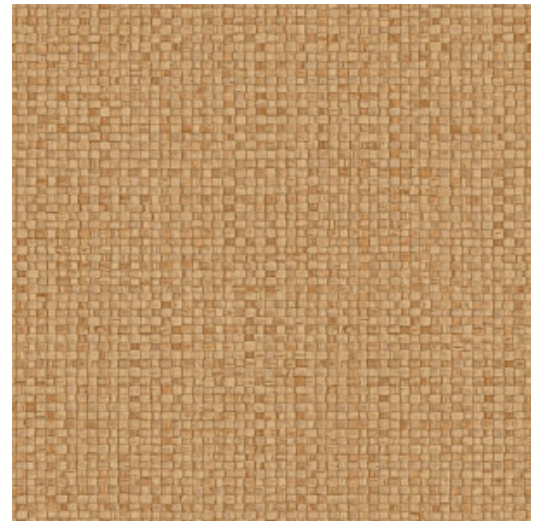

# PUNA

Kollektion Lanai

## Technische Spezifikationen

Referenz	<u>81543</u> • Bronze
Produktkategorie	Refined
Zusammensetzung	Vinyltapete auf Papier
Umschreibung	Eine stilvolle Interpretation handgewebter Bananenblätter
Abmessungen	Rollen von 10,05 m x 0,70 m = 7 m <sup>2</sup>
Ansatz	Gerader Ansatz 95 cm
Klebstoff	Arte Clearpro oder ein qualitativ hochwertiger Dispersionskleber
Wie einkleistern	Methode 1: Wand einkleistern und Wandbekleidung anfeuchten. Methode 2: Wandbekleidung einkleistern.
Lichtbeständigkeit	Gute Lichtbeständigkeit
Wie entfernen	Spaltbar
Entflammbarkeit EU	B-s2, d0
Entflammbarkeit US	Class A
Wartung	Wasserbeständig

## Farben (10)

81540

81541

81542

81543

81544

81545

81546