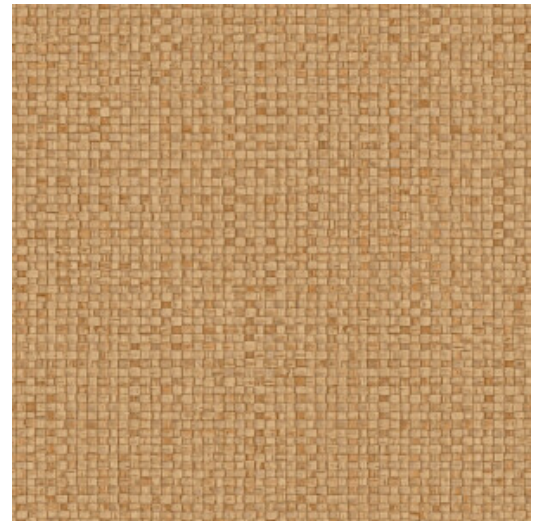

PUNA

Kollektion Lanai

Geschichte hinter der Kollektion

Ein langer lauer Sommerabend auf einer hawaiianischen Veranda. Im bequemen Rattan-Schaukelstuhl lassen Sie die Zeit verstreichen, Sie haben keine Eile. Schließlich sind Sie im Urlaub. Von diesem Gefühl ist Lanai inspiriert: eine bezaubernde Tapetenkollektion mit exotischem Touch, benannt nach dem hawaiianischen Wort für „Veranda“. Jedes Dessin wurde von Hand entworfen. Mit größter Sorgfalt wurden Rattan und Raffia eingelegt oder eingestickt. Danach wurde dieses prachtvolle Stück Handwerkskunst in einer Vinyl-Version angefertigt. An der Wand erwacht sie in erfrischenden, natürlichen Farbkombinationen zum Leben.

Technische Spezifikationen

Referenz	<u>81543</u> • Bronze
Produktkategorie	Refined
Zusammensetzung	Vinyltapete auf Papier
Umschreibung	Eine stilvolle Interpretation handgewebter Bananenblätter
Abmessungen	Rollen von 10,05 m x 0,70 m = 7 m ²
Ansatz	Gerader Ansatz 95 cm
Klebstoff	Arte Clearpro oder ein qualitativ hochwertiger Dispersionskleber
Wie einkleistern	Methode 1: Wand einkleistern und Wandbekleidung anfeuchten. Methode 2: Wandbekleidung einkleistern.
Lichtbeständigkeit	Gute Lichtbeständigkeit
Wie entfernen	Spaltbar
Entflammbarkeit EU	B-s2, d0
Entflammbarkeit US	Class A
Wartung	Wasserbeständig

Farben (10)

81540

81541

81542

81543

81544

81545

81546