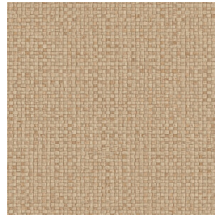

## Technische Spezifikationen

Referenz	<u>81543</u> • Bronze
Produktkategorie	Refined
Zusammensetzung	Vinyltapete auf Papier
Umschreibung	Eine stilvolle Interpretation handgewebter Bananenblätter
Abmessungen	Rollen von 10,05 m x 0,70 m = 7 m <sup>2</sup>
Ansatz	Gerader Ansatz 95 cm
Klebstoff	Arte Clearpro oder ein qualitativ hochwertiger Dispersionskleber
Wie einkleistern	Methode 1: Wand einkleistern und Wandbekleidung anfeuchten. Methode 2: Wandbekleidung einkleistern.
Lichtbeständigkeit	Gute Lichtbeständigkeit
Wie entfernen	Spaltbar
Entflammbarkeit EU	B-s2, d0
Entflammbarkeit US	Class A
Wartung	Wasserbeständig

## Farben (10)

81540

81541

81542

81543

81544

81545

81546