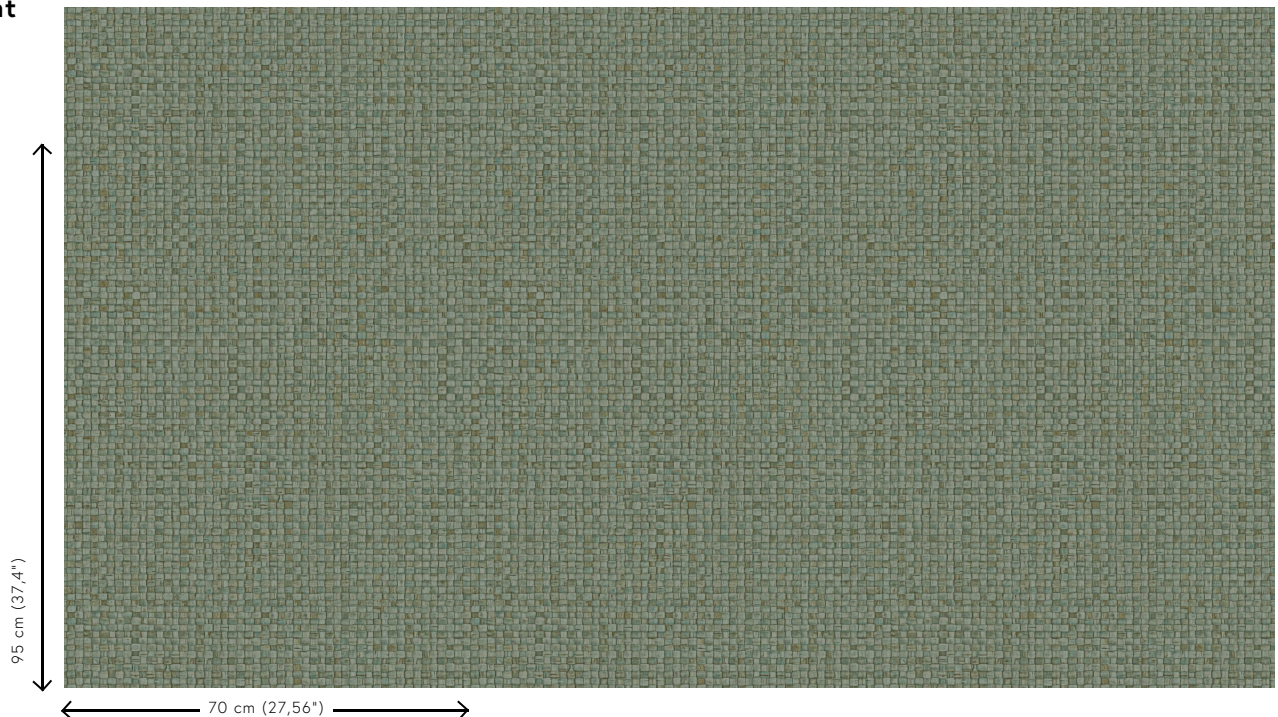

Farben (10)

81540

81541

81542

81543

81544

81545

81546

81547

81548

81549

Ansicht

Weitere Info? [Klicken Sie hier](#)

Bestellen Sie Muster, berechnen Sie Mengen, schauen Sie Anleitungsvideos an, laden Sie technische Informationen herunter und mehr: www.arte-international.com

ARTE®

wallcoverings for the ultimate in refinement