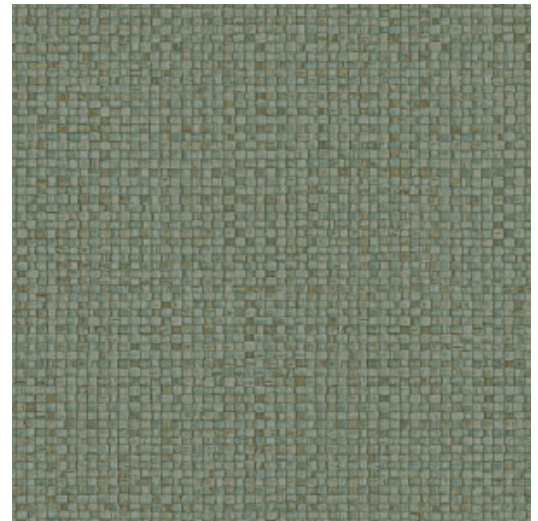

# PUNA

Kollektion Lanai

## Technische Spezifikationen

|                    |   |
|--------------------|---|
| Referenz           | <u>81544</u> • Aqua   |
| Produktkategorie   | Refined   |
| Zusammensetzung    | Vinyltapete auf Papier  |
| Umschreibung       | Eine stilvolle Interpretation handgewebter Bananenblätter   |
| Abmessungen        | Rollen von 10,05 m x 0,70 m = 7 m <sup>2</sup>  |
| Ansatz             | Gerader Ansatz 95 cm  |
| Klebstoff          | Arte Clearpro oder ein qualitativ hochwertiger Dispersionskleber                                    |
| Wie einkleistern   | Methode 1: Wand einkleistern und Wandbekleidung anfeuchten. Methode 2: Wandbekleidung einkleistern. |
| Lichtbeständigkeit | Gute Lichtbeständigkeit   |
| Wie entfernen      | Spaltbar  |
| Entflammbarkeit EU | B-s2, d0  |
| Entflammbarkeit US | Class A   |
| Wartung            | Wasserbeständig   |

## Farben (10)

81540

81541

81542

81543

81544

81545

81546