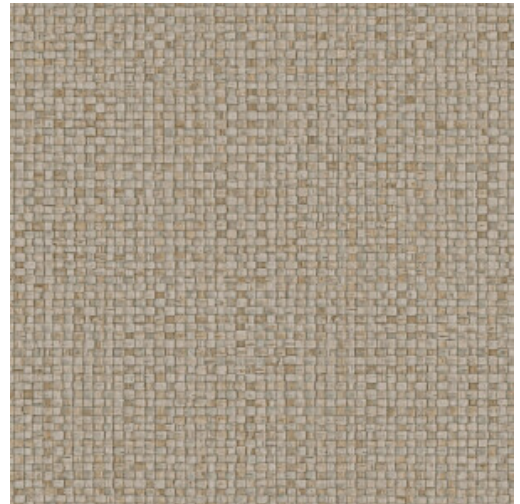

PUNA

Kollektion Lanai

Geschichte hinter der Kollektion

Ein langer lauer Sommerabend auf einer hawaiianischen Veranda. Im bequemen Rattan-Schaukelstuhl lassen Sie die Zeit verstreichen, Sie haben keine Eile. Schließlich sind Sie im Urlaub. Von diesem Gefühl ist Lanai inspiriert: eine bezaubernde Tapetenkollektion mit exotischem Touch, benannt nach dem hawaiianischen Wort für „Veranda“. Jedes Dessin wurde von Hand entworfen. Mit größter Sorgfalt wurden Rattan und Raffia eingelegt oder eingestickt. Danach wurde dieses prachtvolle Stück Handwerkskunst in einer Vinyl-Version angefertigt. An der Wand erwacht sie in erfrischenden, natürlichen Farbkombinationen zum Leben.

Technische Spezifikationen

Referenz	<u>81547</u> • Graphite
Produktkategorie	Refined
Zusammensetzung	Vinyltapete auf Papier
Umschreibung	Eine stilvolle Interpretation handgewebter Bananenblätter
Abmessungen	Rollen von 10,05 m x 0,70 m = 7 m ²
Ansatz	Gerader Ansatz 95 cm
Klebstoff	Arte Clearpro oder ein qualitativ hochwertiger Dispersionskleber
Wie einkleistern	Methode 1: Wand einkleistern und Wandbekleidung anfeuchten. Methode 2: Wandbekleidung einkleistern.
Lichtbeständigkeit	Gute Lichtbeständigkeit
Wie entfernen	Spaltbar
Brandverhalten EU	B-s2, d0
Brandverhalten US	Class A
Wartung	Wasserbeständig

Farben (10)

81540

81541

81542

81543

81544

81545

81546