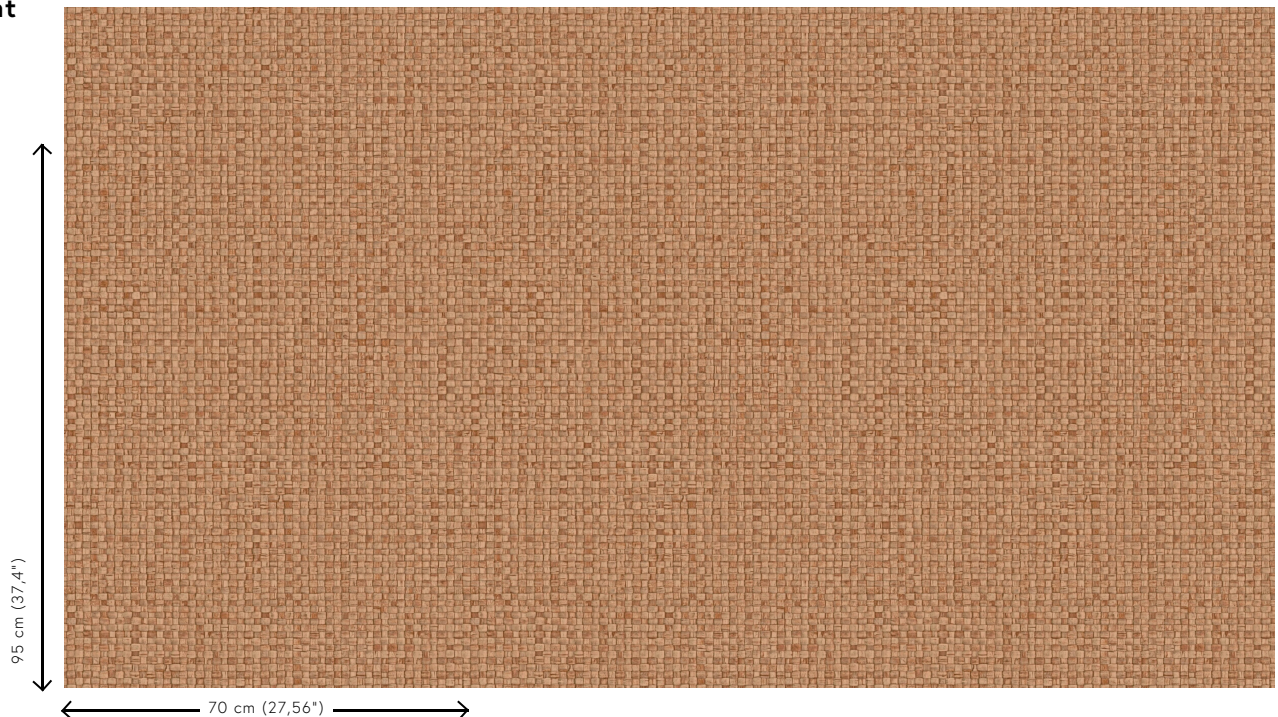

Farben (10)

81540

81541

81542

81543

81544

81545

81546

81547

81548

81549

Ansicht

Weitere Info? [Klicken Sie hier](#)

Bestellen Sie Muster, berechnen Sie Mengen, schauen Sie Anleitungsvideos an, laden Sie technische Informationen herunter und mehr: www.arte-international.com

ARTE®

wallcoverings for the ultimate in refinement