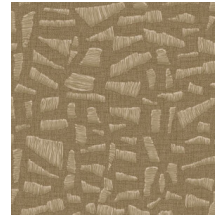

Technische Spezifikationen

Referenz	<u>81562</u> • Desert Dream
Produktkategorie	Refined
Zusammensetzung	Vinyltapete auf Papier
Umschreibung	Eine realistisch aussehende Abbildung einer verspielten Raffia-Stickerei auf Leinen
Abmessungen	Rollen von 10,05 m x 0,70 m = 7 m ²
Ansatz	Versetzter Ansatz 70/35 cm
Klebstoff	Arte Clearpro oder ein qualitativ hochwertiger Dispersionskleber
Wie einkleistern	Methode 1: Wand einkleistern und Wandbekleidung anfeuchten. Methode 2: Wandbekleidung einkleistern.
Lichtbeständigkeit	Gute Lichtbeständigkeit
Wie entfernen	Spaltbar
Entflammbarkeit EU	B-s2, d0
Entflammbarkeit US	Class A
Wartung	Wasserbeständig

Farben (8)

81560

81561

81562

81563

81564

81565

81566