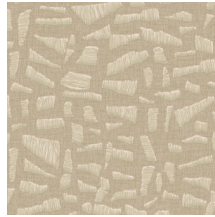

Technische Spezifikationen

Referenz	<u>81562</u> • Desert Dream
Produktkategorie	Refined
Zusammensetzung	Vinyltapete auf Papier
Umschreibung	Eine realistisch aussehende Abbildung einer verspielten Raffia-Stickerei auf Leinen
Abmessungen	Rollen von 10,05 m x 0,70 m = 7 m ²
Ansatz	Versetzter Ansatz 70/35 cm
Klebstoff	Arte Clearpro oder ein qualitativ hochwertiger Dispersionskleber
Wie einkleistern	Methode 1: Wand einkleistern und Wandbekleidung anfeuchten. Methode 2: Wandbekleidung einkleistern.
Lichtbeständigkeit	Gute Lichtbeständigkeit
Wie entfernen	Spaltbar
Entflammbarkeit EU	B-s2, d0
Entflammbarkeit US	Class A
Wartung	Wasserbeständig

Farben (8)

81560

81561

81562

81563

81564

81565

81566