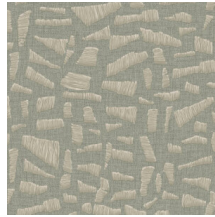

Technische Spezifikationen

Referenz	<u>81562</u> • Desert Dream
Produktkategorie	Refined
Zusammensetzung	Vinyltapete auf Papier
Umschreibung	Eine realistisch aussehende Abbildung einer verspielten Raffia-Stickerei auf Leinen
Abmessungen	Rollen von 10,05 m x 0,70 m = 7 m ²
Ansatz	Versetzter Ansatz 70/35 cm
Klebstoff	Arte Clearpro oder ein qualitativ hochwertiger Dispersionskleber
Wie einkleistern	Methode 1: Wand einkleistern und Wandbekleidung anfeuchten. Methode 2: Wandbekleidung einkleistern.
Lichtbeständigkeit	Gute Lichtbeständigkeit
Wie entfernen	Spaltbar
Entflammbarkeit EU	B-s2, d0
Entflammbarkeit US	Class A
Wartung	Wasserbeständig

Farben (8)

81560

81561

81562

81563

81564

81565

81566