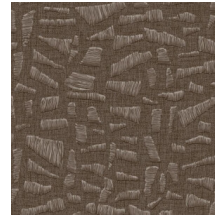

Technische Spezifikationen

Referenz	<u>81562</u> • Desert Dream
Produktkategorie	Refined
Zusammensetzung	Vinyltapete auf Papier
Umschreibung	Eine realistisch aussehende Abbildung einer verspielten Raffia-Stickerei auf Leinen
Abmessungen	Rollen von 10,05 m x 0,70 m = 7 m ²
Ansatz	Versetzter Ansatz 70/35 cm
Klebstoff	Arte Clearpro oder ein qualitativ hochwertiger Dispersionskleber
Wie einkleistern	Methode 1: Wand einkleistern und Wandbekleidung anfeuchten. Methode 2: Wandbekleidung einkleistern.
Lichtbeständigkeit	Gute Lichtbeständigkeit
Wie entfernen	Spaltbar
Entflammbarkeit EU	B-s2, d0
Entflammbarkeit US	Class A
Wartung	Wasserbeständig

Farben (8)

81560

81561

81562

81563

81564

81565

81566