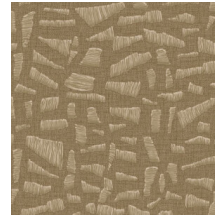

## Technische Spezifikationen

|                    |   |
|--------------------|---|
| Referenz           | <u>81563</u> • Dark Umber   |
| Produktkategorie   | Refined   |
| Zusammensetzung    | Vinyltapete auf Papier  |
| Umschreibung       | Eine realistisch aussehende Abbildung einer verspielten Raffia-Stickerei auf Leinen                 |
| Abmessungen        | Rollen von 10,05 m x 0,70 m = 7 m <sup>2</sup>  |
| Ansatz             | Versetzter Ansatz 70/35 cm  |
| Klebstoff          | Arte Clearpro oder ein qualitativ hochwertiger Dispersionskleber                                    |
| Wie einkleistern   | Methode 1: Wand einkleistern und Wandbekleidung anfeuchten. Methode 2: Wandbekleidung einkleistern. |
| Lichtbeständigkeit | Gute Lichtbeständigkeit   |
| Wie entfernen      | Spaltbar  |
| Entflammbarkeit EU | B-s2, d0  |
| Entflammbarkeit US | Class A   |
| Wartung            | Wasserbeständig   |

## Farben (8)

81560

81561

81562

81563

81564

81565

81566