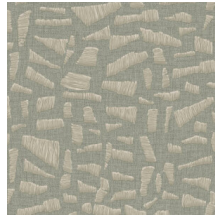

## Technische Spezifikationen

|                    |   |
|--------------------|---|
| Referenz           | <u>81563</u> • Dark Umber   |
| Produktkategorie   | Refined   |
| Zusammensetzung    | Vinyltapete auf Papier  |
| Umschreibung       | Eine realistisch aussehende Abbildung einer verspielten Raffia-Stickerei auf Leinen                 |
| Abmessungen        | Rollen von 10,05 m x 0,70 m = 7 m <sup>2</sup>  |
| Ansatz             | Versetzter Ansatz 70/35 cm  |
| Klebstoff          | Arte Clearpro oder ein qualitativ hochwertiger Dispersionskleber                                    |
| Wie einkleistern   | Methode 1: Wand einkleistern und Wandbekleidung anfeuchten. Methode 2: Wandbekleidung einkleistern. |
| Lichtbeständigkeit | Gute Lichtbeständigkeit   |
| Wie entfernen      | Spaltbar  |
| Entflammbarkeit EU | B-s2, d0  |
| Entflammbarkeit US | Class A   |
| Wartung            | Wasserbeständig   |

## Farben (8)

81560

81561

81562

81563

81564

81565

81566