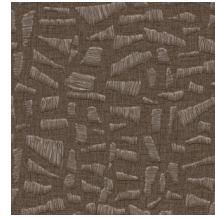

## Technische Spezifikationen

|                    |   |
|--------------------|---|
| Referenz           | <u>81563</u> • Dark Umber   |
| Produktkategorie   | Refined   |
| Zusammensetzung    | Vinyltapete auf Papier  |
| Umschreibung       | Eine realistisch aussehende Abbildung einer verspielten Raffia-Stickerei auf Leinen                 |
| Abmessungen        | Rollen von 10,05 m x 0,70 m = 7 m <sup>2</sup>  |
| Ansatz             | Versetzter Ansatz 70/35 cm  |
| Klebstoff          | Arte Clearpro oder ein qualitativ hochwertiger Dispersionskleber                                    |
| Wie einkleistern   | Methode 1: Wand einkleistern und Wandbekleidung anfeuchten. Methode 2: Wandbekleidung einkleistern. |
| Lichtbeständigkeit | Gute Lichtbeständigkeit   |
| Wie entfernen      | Spaltbar  |
| Entflammbarkeit EU | B-s2, d0  |
| Entflammbarkeit US | Class A   |
| Wartung            | Wasserbeständig   |

## Farben (8)

81560

81561

81562

81563

81564

81565

81566