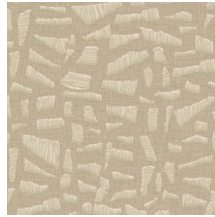

## Technische Spezifikationen

|                    |   |
|--------------------|---|
| Referenz           | <u>81563</u> • Dark Umber   |
| Produktkategorie   | Refined   |
| Zusammensetzung    | Vinyltapete auf Papier  |
| Umschreibung       | Eine realistisch aussehende Abbildung einer verspielten Raffia-Stickerei auf Leinen                 |
| Abmessungen        | Rollen von 10,05 m x 0,70 m = 7 m <sup>2</sup>  |
| Ansatz             | Versetzter Ansatz 70/35 cm  |
| Klebstoff          | Arte Clearpro oder ein qualitativ hochwertiger Dispersionskleber                                    |
| Wie einkleistern   | Methode 1: Wand einkleistern und Wandbekleidung anfeuchten. Methode 2: Wandbekleidung einkleistern. |
| Lichtbeständigkeit | Gute Lichtbeständigkeit   |
| Wie entfernen      | Spaltbar  |
| Entflammbarkeit EU | B-s2, d0  |
| Entflammbarkeit US | Class A   |
| Wartung            | Wasserbeständig   |

## Farben (8)

81560

81561

81562

81563

81564

81565

81566