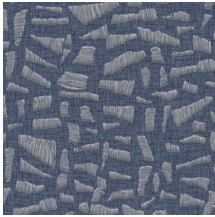

## Geschichte hinter der Kollektion

Ein langer lauer Sommerabend auf einer hawaiianischen Veranda. Im bequemen Rattan-Schaukelstuhl lassen Sie die Zeit verstreichen, Sie haben keine Eile. Schließlich sind Sie im Urlaub. Von diesem Gefühl ist Lanai inspiriert: eine bezaubernde Tapetenkollektion mit exotischem Touch, benannt nach dem hawaiianischen Wort für „Veranda“. Jedes Dessin wurde von Hand entworfen. Mit größter Sorgfalt wurden Rattan und Raffia eingelegt oder eingestickt. Danach wurde dieses prachtvolle Stück Handwerkskunst in einer Vinyl-Version angefertigt. An der Wand erwacht sie in erfrischenden, natürlichen Farbkombinationen zum Leben.

## Technische Spezifikationen

|                    |   |
|--------------------|---|
| Referenz           | <u>81563</u> • Dark Umber   |
| Produktkategorie   | Refined   |
| Zusammensetzung    | Vinyltapete auf Papier  |
| Umschreibung       | Eine realistisch aussehende Abbildung einer verspielten Raffia-Stickerei auf Leinen                 |
| Abmessungen        | Rollen von 10,05 m x 0,70 m = 7 m <sup>2</sup>  |
| Ansatz             | Versetzter Ansatz 70/35 cm  |
| Klebstoff          | Arte Clearpro oder ein qualitativ hochwertiger Dispersionskleber                                    |
| Wie einkleistern   | Methode 1: Wand einkleistern und Wandbekleidung anfeuchten. Methode 2: Wandbekleidung einkleistern. |
| Lichtbeständigkeit | Gute Lichtbeständigkeit   |
| Wie entfernen      | Spaltbar  |
| Entflammbarkeit EU | B-s2, d0  |
| Entflammbarkeit US | Class A   |
| Wartung            | Wasserbeständig   |

## Farben (8)

81560

81561

81562

81563

81564

81565

81566