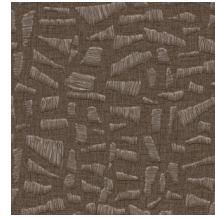

Technische Spezifikationen

Referenz	<u>81565</u> • Eucalyptus
Produktkategorie	Refined
Zusammensetzung	Vinyltapete auf Papier
Umschreibung	Eine realistisch aussehende Abbildung einer verspielten Raffia-Stickerei auf Leinen
Abmessungen	Rollen von 10,05 m x 0,70 m = 7 m ²
Ansatz	Versetzter Ansatz 70/35 cm
Klebstoff	Arte Clearpro oder ein qualitativ hochwertiger Dispersionskleber
Wie einkleistern	Methode 1: Wand einkleistern und Wandbekleidung anfeuchten. Methode 2: Wandbekleidung einkleistern.
Lichtbeständigkeit	Gute Lichtbeständigkeit
Wie entfernen	Spaltbar
Entflammbarkeit EU	B-s2, d0
Entflammbarkeit US	Class A
Wartung	Wasserbeständig

Farben (8)

81560

81561

81562

81563

81564

81565

81566