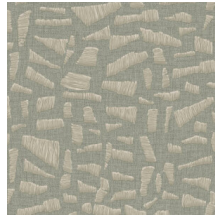

Technische Spezifikationen

Referenz	<u>81565</u> • Eucalyptus
Produktkategorie	Refined
Zusammensetzung	Vinyltapete auf Papier
Umschreibung	Eine realistisch aussehende Abbildung einer verspielten Raffia-Stickerei auf Leinen
Abmessungen	Rollen von 10,05 m x 0,70 m = 7 m ²
Ansatz	Versetzter Ansatz 70/35 cm
Klebstoff	Arte Clearpro oder ein qualitativ hochwertiger Dispersionskleber
Wie einkleistern	Methode 1: Wand einkleistern und Wandbekleidung anfeuchten. Methode 2: Wandbekleidung einkleistern.
Lichtbeständigkeit	Gute Lichtbeständigkeit
Wie entfernen	Spaltbar
Entflammbarkeit EU	B-s2, d0
Entflammbarkeit US	Class A
Wartung	Wasserbeständig

Farben (8)

81560

81561

81562

81563

81564

81565

81566