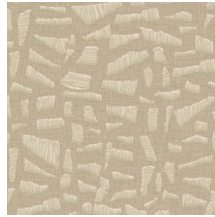

Technische Spezifikationen

Referenz	<u>81565</u> • Eucalyptus
Produktkategorie	Refined
Zusammensetzung	Vinyltapete auf Papier
Umschreibung	Eine realistisch aussehende Abbildung einer verspielten Raffia-Stickerei auf Leinen
Abmessungen	Rollen von 10,05 m x 0,70 m = 7 m ²
Ansatz	Versetzter Ansatz 70/35 cm
Klebstoff	Arte Clearpro oder ein qualitativ hochwertiger Dispersionskleber
Wie einkleistern	Methode 1: Wand einkleistern und Wandbekleidung anfeuchten. Methode 2: Wandbekleidung einkleistern.
Lichtbeständigkeit	Gute Lichtbeständigkeit
Wie entfernen	Spaltbar
Entflammbarkeit EU	B-s2, d0
Entflammbarkeit US	Class A
Wartung	Wasserbeständig

Farben (8)

81560

81561

81562

81563

81564

81565

81566