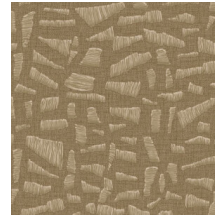

Technische Spezifikationen

Referenz	<u>81565</u> • Eucalyptus
Produktkategorie	Refined
Zusammensetzung	Vinyltapete auf Papier
Umschreibung	Eine realistisch aussehende Abbildung einer verspielten Raffia-Stickerei auf Leinen
Abmessungen	Rollen von 10,05 m x 0,70 m = 7 m ²
Ansatz	Versetzter Ansatz 70/35 cm
Klebstoff	Arte Clearpro oder ein qualitativ hochwertiger Dispersionskleber
Wie einkleistern	Methode 1: Wand einkleistern und Wandbekleidung anfeuchten. Methode 2: Wandbekleidung einkleistern.
Lichtbeständigkeit	Gute Lichtbeständigkeit
Wie entfernen	Spaltbar
Entflammbarkeit EU	B-s2, d0
Entflammbarkeit US	Class A
Wartung	Wasserbeständig

Farben (8)

81560

81561

81562

81563

81564

81565

81566