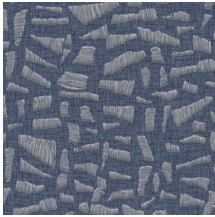

KONA

Kollektion Lanai

Geschichte hinter der Kollektion

Ein langer lauer Sommerabend auf einer hawaiianischen Veranda. Im bequemen Rattan-Schaukelstuhl lassen Sie die Zeit verstreichen, Sie haben keine Eile. Schließlich sind Sie im Urlaub. Von diesem Gefühl ist Lanai inspiriert: eine bezaubernde Tapetenkollektion mit exotischem Touch, benannt nach dem hawaiianischen Wort für „Veranda“. Jedes Dessin wurde von Hand entworfen. Mit größter Sorgfalt wurden Rattan und Raffia eingelegt oder eingestickt. Danach wurde dieses prachtvolle Stück Handwerkskunst in einer Vinyl-Version angefertigt. An der Wand erwacht sie in erfrischenden, natürlichen Farbkombinationen zum Leben.

Technische Spezifikationen

Referenz	<u>81565</u> • Eucalyptus
Produktkategorie	Refined
Zusammensetzung	Vinyltapete auf Papier
Umschreibung	Eine realistisch aussehende Abbildung einer verspielten Raffia-Stickerei auf Leinen
Abmessungen	Rollen von 10,05 m x 0,70 m = 7 m ²
Ansatz	Versetzter Ansatz 70/35 cm
Klebstoff	Arte Clearpro oder ein qualitativ hochwertiger Dispersionskleber
Wie einkleistern	Methode 1: Wand einkleistern und Wandbekleidung anfeuchten. Methode 2: Wandbekleidung einkleistern.
Lichtbeständigkeit	Gute Lichtbeständigkeit
Wie entfernen	Spaltbar
Entflammbarkeit EU	B-s2, d0
Entflammbarkeit US	Class A
Wartung	Wasserbeständig

Farben (8)

81560

81561

81562

81563

81564

81565

81566