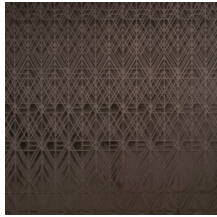

## Geschichte hinter der Kollektion

Der weiche Samt verleiht Ihrer Einrichtung eine äußerst exklusive Note, während die innovative dreidimensionale Technologie der Wand Tiefe und eine ausgeprägte Struktur verleiht.

## Technische Spezifikationen

Referenz	<u>87020</u>
Produktkategorie	Couture
Zusammensetzung	3D-Textilwandbekleidung auf Vlies
Umschreibung	Luxuriöse Wandbekleidung mit Soft Velvet Touch
Abmessungen	Breite 120 cm / lieferbar pro laufenden Meter
Ansatz	Gerader Ansatz 119 cm
Bemerkung	Fleckabweisend und wasserabstoßend, positive akustische Wirkung
Klebstoff	Arte Clearpro oder ein qualitativ hochwertiger Dispersionskleber
Wie einkleistern	Wand einkleistern
Lichtbeständigkeit	Gute Lichtbeständigkeit
Wie entfernen	Restlos abziehbar
Entflammbarkeit EU	C-s2, d0
Entflammbarkeit US	Class A
Wartung	Sehr leicht wasserbeständig zum Zeitpunkt der Verarbeitung (feuchte Kleisterflecken abtupfen)

## Farben (5)

87020

87021

87022

87023

87024