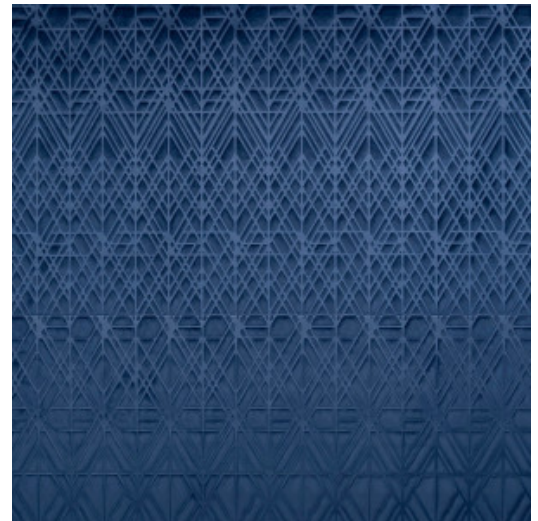

# VECTOR

Kollektion Velveteen

## Geschichte hinter der Kollektion

Der weiche Samt verleiht Ihrer Einrichtung eine äußerst exklusive Note, während die innovative dreidimensionale Technologie der Wand Tiefe und eine ausgeprägte Struktur verleiht.

## Technische Spezifikationen

Referenz	<u>87020</u>
Produktkategorie	Couture
Zusammensetzung	3D-Textilwandbekleidung auf Vlies
Umschreibung	Luxuriöse Wandbekleidung mit Soft Velvet Touch
Abmessungen	Breite 120 cm / lieferbar pro laufenden Meter
Ansatz	Gerader Ansatz 119 cm
Bemerkung	Fleckabweisend und wasserabstoßend, positive akustische Wirkung
Klebstoff	Arte Clearpro oder ein qualitativ hochwertiger Dispersionskleber
Wie einkleistern	Wand einkleistern
Lichtbeständigkeit	Gute Lichtbeständigkeit
Wie entfernen	Restlos abziehbar
Entflammbarkeit EU	C-s2, d0
Entflammbarkeit US	Class A
Wartung	Sehr leicht wasserbeständig zum Zeitpunkt der Verarbeitung (feuchte Kleisterflecken abtupfen)