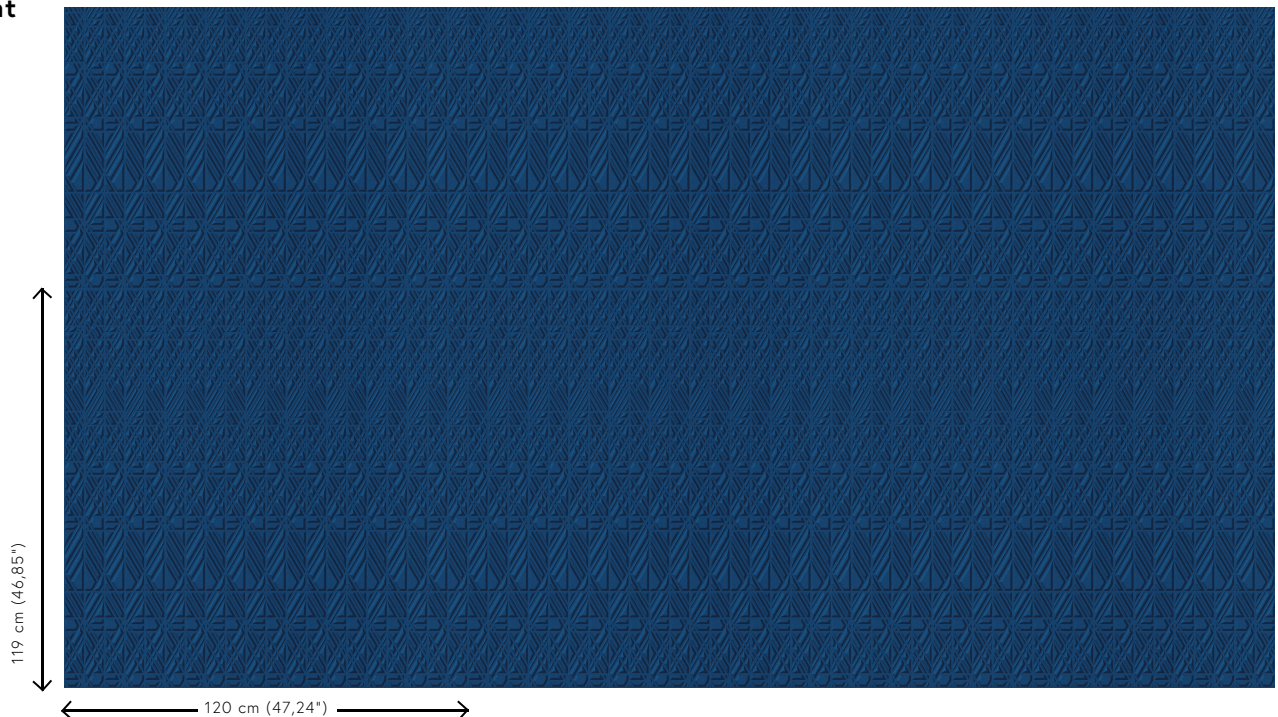

Farben (5)

87020

87021

87022

87023

87024

Ansicht

Weitere Info? [Klicken Sie hier](#)

Bestellen Sie Muster, berechnen Sie Mengen, schauen Sie Anleitungsvideos an, laden Sie technische Informationen herunter und mehr: www.arte-international.com

ARTE®

wallcoverings for the ultimate in refinement