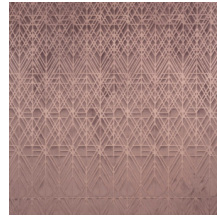

## Geschichte hinter der Kollektion

Der weiche Samt verleiht Ihrer Einrichtung eine äußerst exklusive Note, während die innovative dreidimensionale Technologie der Wand Tiefe und eine ausgeprägte Struktur verleiht.

## Technische Spezifikationen

Referenz	<u>87020</u>
Produktkategorie	Couture
Zusammensetzung	3D-Textilwandbekleidung auf Vlies
Umschreibung	Luxuriöse Wandbekleidung mit Soft Velvet Touch
Abmessungen	Breite 120 cm / lieferbar pro laufenden Meter
Ansatz	Gerader Ansatz 119 cm
Bemerkung	Fleckabweisend und wasserabstoßend, positive akustische Wirkung
Klebstoff	Arte Clearpro oder ein qualitativ hochwertiger Dispersionskleber
Wie einkleistern	Wand einkleistern
Lichtbeständigkeit	Gute Lichtbeständigkeit
Wie entfernen	Restlos abziehbar
Entflammbarkeit EU	C-s2, d0
Entflammbarkeit US	Class A
Wartung	Sehr leicht wasserbeständig zum Zeitpunkt der Verarbeitung (feuchte Kleisterflecken abtupfen)

## Farben (5)

87020

87021

87022

87023

87024