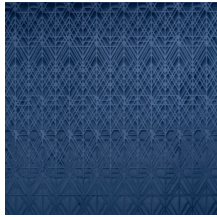

Farben (5)

87020