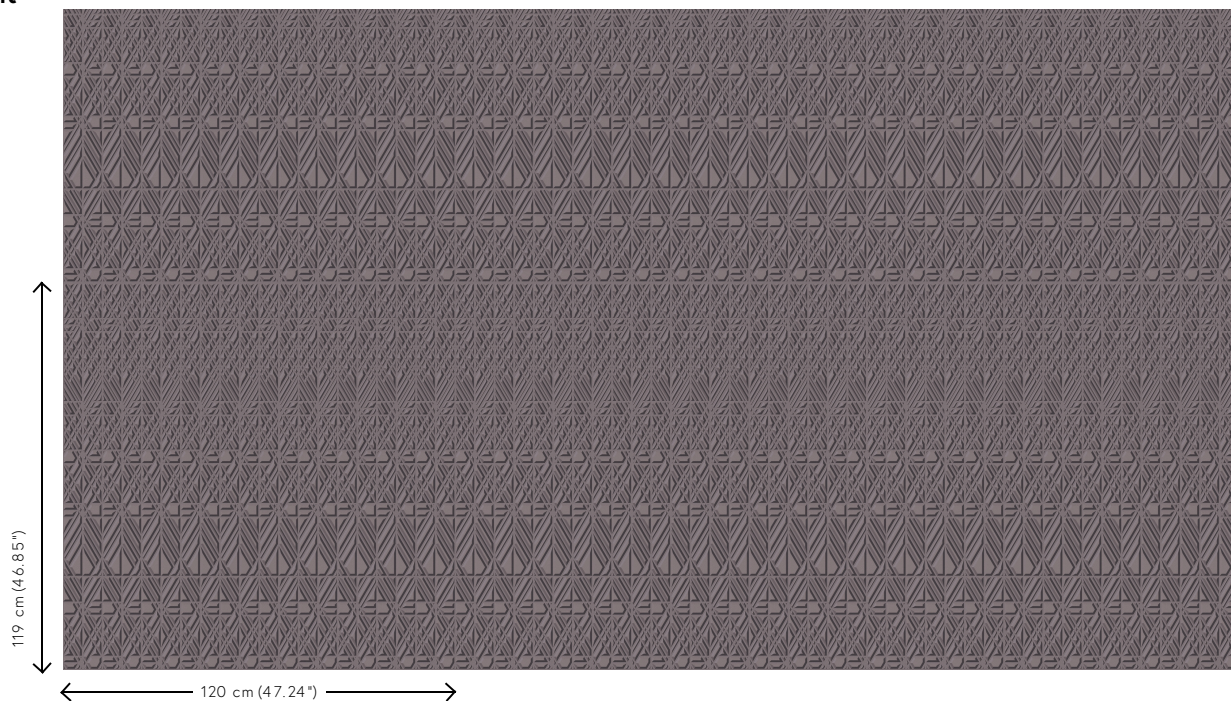

Farben (5)

87020

87021

87022

87023

87024

Ansicht

Weitere Info? [Klicken Sie hier](#)

Bestellen Sie Muster, berechnen Sie Mengen, schauen Sie Anleitungsvideos an, laden Sie technische Informationen herunter und mehr: www.arte-international.com

ARTE®

wallcoverings for the ultimate in refinement