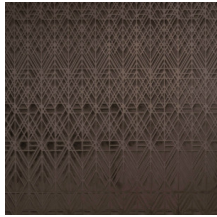

## Geschichte hinter der Kollektion

Der weiche Samt verleiht Ihrer Einrichtung eine äußerst exklusive Note, während die innovative dreidimensionale Technologie der Wand Tiefe und eine ausgeprägte Struktur verleiht.

## Technische Spezifikationen

Referenz	<u>87022</u>
Produktkategorie	Couture
Zusammensetzung	3D-Textilwandbekleidung auf Vlies
Umschreibung	Luxuriöse Wandbekleidung mit Soft Velvet Touch
Abmessungen	Breite 120 cm / lieferbar pro laufenden Meter
Ansatz	Gerader Ansatz 119 cm
Bemerkung	Fleckabweisend und wasserabstoßend, positive akustische Wirkung
Klebstoff	Arte Clearpro oder ein qualitativ hochwertiger Dispersionskleber
Wie einkleistern	Wand einkleistern
Lichtbeständigkeit	Gute Lichtbeständigkeit
Wie entfernen	Restlos abziehbar
Entflammbarkeit EU	C-s2, d0
Entflammbarkeit US	Class A
Wartung	Sehr leicht wasserbeständig zum Zeitpunkt der Verarbeitung (feuchte Kleisterflecken abtupfen)

## Farben (5)

87020

87021

87022

87023

87024