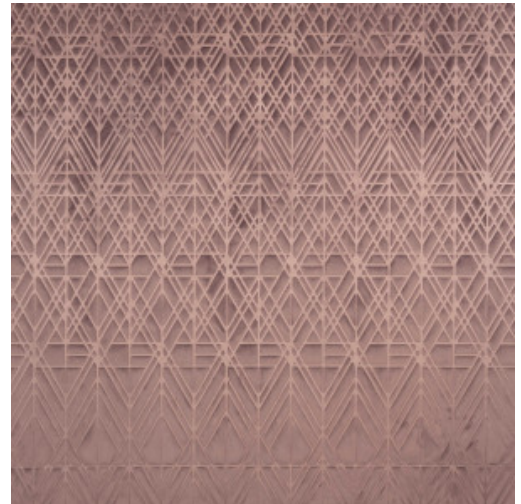

# VECTOR

Kollektion Velveteen

## Geschichte hinter der Kollektion

Der weiche Samt verleiht Ihrer Einrichtung eine äußerst exklusive Note, während die innovative dreidimensionale Technologie der Wand Tiefe und eine ausgeprägte Struktur verleiht.

## Technische Spezifikationen

Referenz	<u>87022</u>
Produktkategorie	Couture
Zusammensetzung	3D-Textilwandbekleidung auf Vlies
Umschreibung	Luxuriöse Wandbekleidung mit Soft Velvet Touch
Abmessungen	Breite 120 cm / lieferbar pro laufenden Meter
Ansatz	Gerader Ansatz 119 cm
Bemerkung	Diese Wandbekleidung hat eine positive akustische Wirkung und ist fleckabweisend.
Klebstoff	Arte Clearpro oder ein qualitativ hochwertiger Dispersionskleber
Wie einkleistern	Wand einkleistern
Lichtbeständigkeit	Gute Lichtbeständigkeit
Wie entfernen	Restlos abziehbar
Brandverhalten EU	C-s2, d0
Brandverhalten US	Class A
Wartung	Sehr leicht wasserbeständig zum Zeitpunkt der Verarbeitung (feuchte Kleisterflecken abtupfen)

## Farben (5)

87020

87021

87022

87023

87024