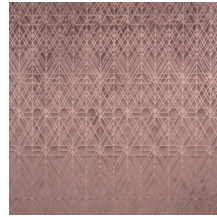

## Geschichte hinter der Kollektion

Der weiche Samt verleiht Ihrer Einrichtung eine äußerst exklusive Note, während die innovative dreidimensionale Technologie der Wand Tiefe und eine ausgeprägte Struktur verleiht.

## Technische Spezifikationen

Referenz	<u>87022</u>
Produktkategorie	Couture
Zusammensetzung	3D-Textilwandbekleidung auf Vlies
Umschreibung	Luxuriöse Wandbekleidung mit Soft Velvet Touch
Abmessungen	Breite 120 cm / lieferbar pro laufenden Meter
Ansatz	Gerader Ansatz 119 cm
Bemerkung	Fleckabweisend und wasserabstoßend, positive akustische Wirkung
Klebstoff	Arte Clearpro oder ein qualitativ hochwertiger Dispersionskleber
Wie einkleistern	Wand einkleistern
Lichtbeständigkeit	Gute Lichtbeständigkeit
Wie entfernen	Restlos abziehbar
Entflammbarkeit EU	C-s2, d0
Entflammbarkeit US	Class A
Wartung	Sehr leicht wasserbeständig zum Zeitpunkt der Verarbeitung (feuchte Kleisterflecken abtupfen)

## Farben (5)

87020

87021

87022

87023

87024