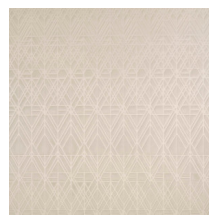

## Technische Spezifikationen

Referenz	<u>87022</u>
Produktkategorie	Couture
Zusammensetzung	3D-Textilwandbekleidung auf Vlies
Umschreibung	Luxuriöse Wandbekleidung mit Soft Velvet Touch
Abmessungen	Breite 120 cm / lieferbar pro laufenden Meter
Ansatz	Gerader Ansatz 119 cm
Bemerkung	Diese Wandbekleidung hat eine positive akustische Wirkung und ist fleckabweisend.
Klebstoff	Arte Clearpro oder ein qualitativ hochwertiger Dispersionskleber
Wie einkleistern	Wand einkleistern
Lichtbeständigkeit	Gute Lichtbeständigkeit
Wie entfernen	Restlos abziehbar
Brandverhalten EU	C-s2, d0
Brandverhalten US	Class A
Wartung	Sehr leicht wasserbeständig zum Zeitpunkt der Verarbeitung (feuchte Kleisterflecken abtupfen)

## Farben (5)

87020

87021

87022

87023

87024