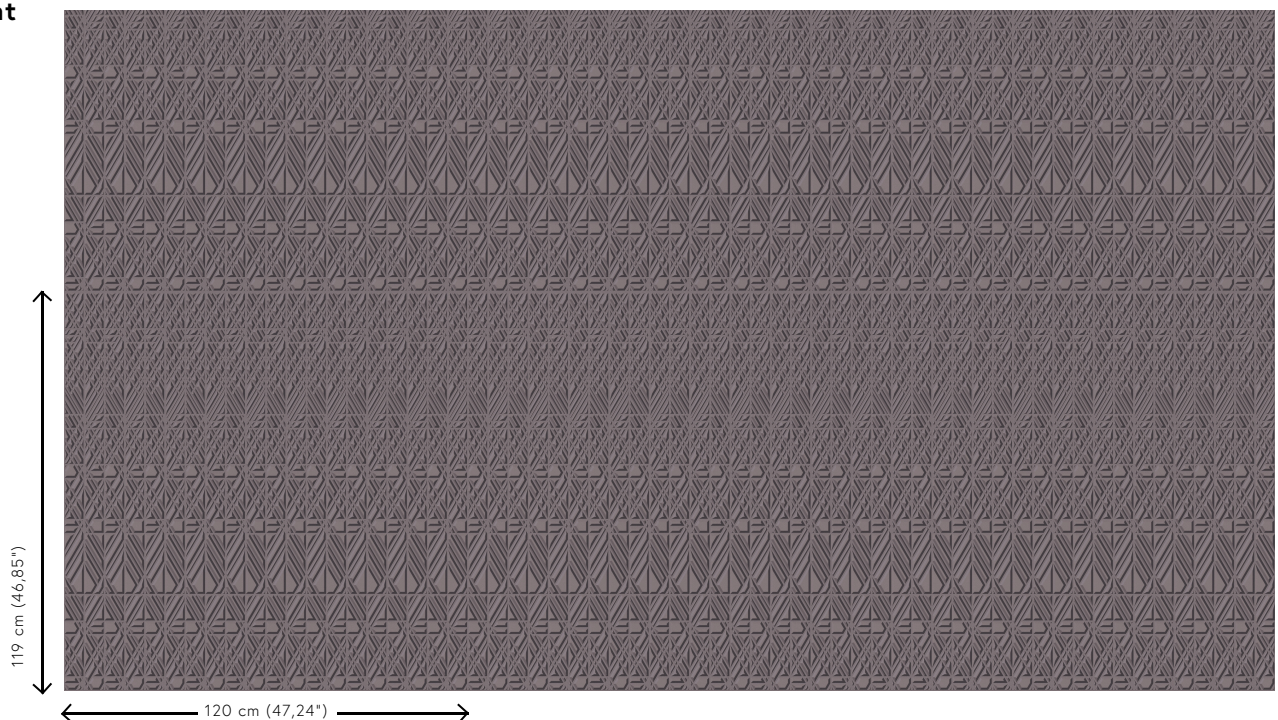

Farben (5)

87020

87021

87022

87023

87024

Ansicht

Weitere Info? [Klicken Sie hier](#)

Bestellen Sie Muster, berechnen Sie Mengen, schauen Sie Anleitungsvideos an, laden Sie technische Informationen herunter und mehr: www.arte-international.com

ARTE®

wallcoverings for the ultimate in refinement