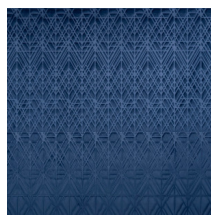

Farben (5)

87020