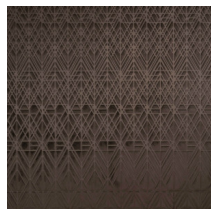

## Technische Spezifikationen

Referenz	<u>87022</u>
Produktkategorie	Couture
Zusammensetzung	3D-Textilwandbekleidung auf Vlies
Umschreibung	Luxuriöse Wandbekleidung mit Soft Velvet Touch
Abmessungen	Breite 120 cm / lieferbar pro laufenden Meter
Ansatz	Gerader Ansatz 119 cm
Bemerkung	Diese Wandbekleidung hat eine positive akustische Wirkung und ist fleckabweisend.
Klebstoff	Arte Clearpro oder ein qualitativ hochwertiger Dispersionskleber
Wie einkleistern	Wand einkleistern
Lichtbeständigkeit	Gute Lichtbeständigkeit
Wie entfernen	Restlos abziehbar
Brandverhalten EU	C-s2, d0
Brandverhalten US	Class A
Wartung	Sehr leicht wasserbeständig zum Zeitpunkt der Verarbeitung (feuchte Kleisterflecken abtupfen)

## Farben (5)

87020

87021

87022

87023

87024