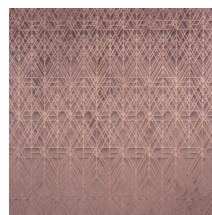

## Geschichte hinter der Kollektion

Der weiche Samt verleiht Ihrer Einrichtung eine äußerst exklusive Note, während die innovative dreidimensionale Technologie der Wand Tiefe und eine ausgeprägte Struktur verleiht.

## Technische Spezifikationen

Referenz	<u>87022</u>
Produktkategorie	Couture
Zusammensetzung	3D-Textilwandbekleidung auf Vlies
Umschreibung	Luxuriöse Wandbekleidung mit Soft Velvet Touch
Abmessungen	Breite 120 cm / lieferbar pro laufenden Meter
Ansatz	Gerader Ansatz 119 cm
Bemerkung	Diese Wandbekleidung hat eine positive akustische Wirkung und ist fleckabweisend.
Klebstoff	Arte Clearpro oder ein qualitativ hochwertiger Dispersionskleber
Wie einkleistern	Wand einkleistern
Lichtbeständigkeit	Gute Lichtbeständigkeit
Wie entfernen	Restlos abziehbar
Brandverhalten EU	C-s2, d0
Brandverhalten US	Class A
Wartung	Sehr leicht wasserbeständig zum Zeitpunkt der Verarbeitung (feuchte Kleisterflecken abtupfen)

## Farben (5)

87020

87021

87022

87023

87024