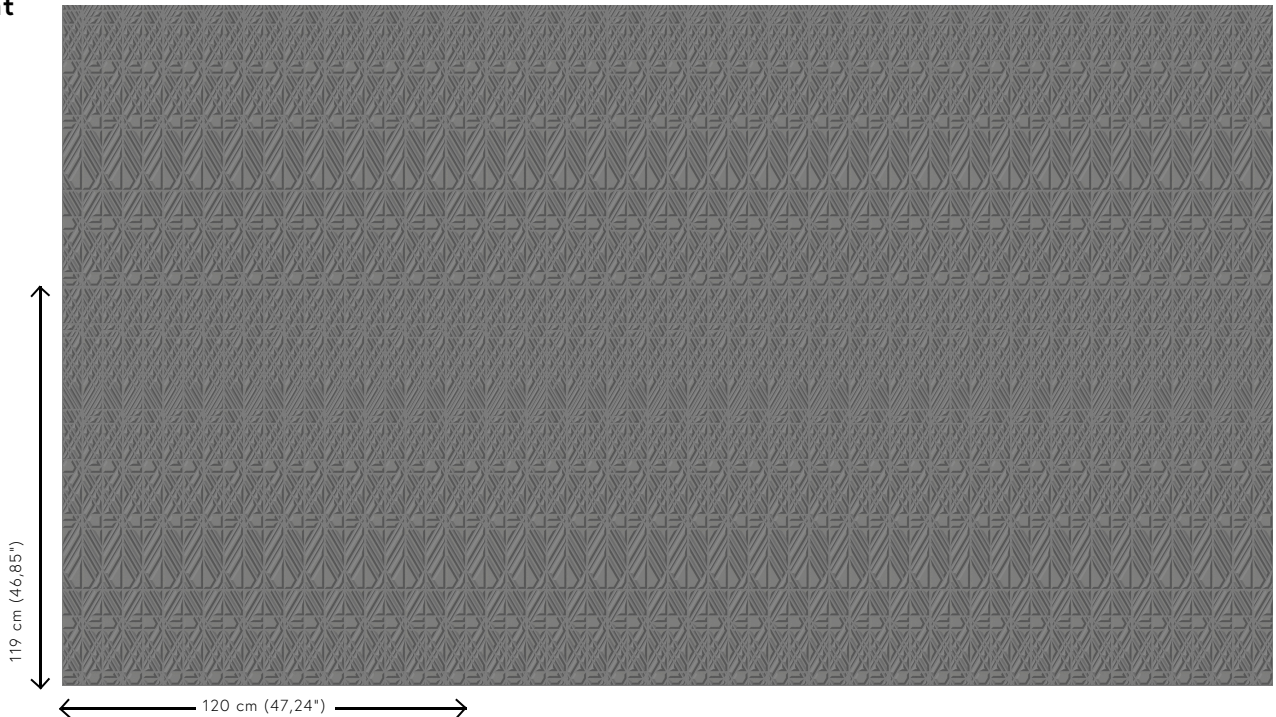

Technische Spezifikationen

Referenz	<u>87024</u>
Produktkategorie	Couture
Zusammensetzung	3D-Textilwandbekleidung auf Vlies
Umschreibung	Luxuriöse Wandbekleidung mit Soft Velvet Touch
Abmessungen	Breite 120 cm / lieferbar pro laufenden Meter
Ansatz	Gerader Ansatz 119 cm
Bemerkung	Fleckabweisend und wasserabstoßend, positive akustische Wirkung
Klebstoff	Arte Clearpro oder ein qualitativ hochwertiger Dispersionskleber
Wie einkleistern	Wand einkleistern
Lichtbeständigkeit	Gute Lichtbeständigkeit
Wie entfernen	Restlos abziehbar
Entflammbarkeit EU	C-s2, d0
Entflammbarkeit US	Class A
Wartung	Sehr leicht wasserbeständig zum Zeitpunkt der Verarbeitung (feuchte Kleisterflecken abtupfen)

Farben (5)

87020

87021

87022

87023

87024

Ansicht

Weitere Info? [Klicken Sie hier](#)