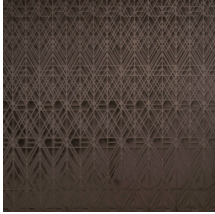

VECTOR

Kollektion Velveteen

Geschichte hinter der Kollektion

Der weiche Samt verleiht Ihrer Einrichtung eine äußerst exklusive Note, während die innovative dreidimensionale Technologie der Wand Tiefe und eine ausgeprägte Struktur verleiht.

Technische Spezifikationen

Referenz	<u>87024</u>
Produktkategorie	Couture
Zusammensetzung	3D-Textilwandbekleidung auf Vlies
Umschreibung	Luxuriöse Wandbekleidung mit Soft Velvet Touch
Abmessungen	Breite 120 cm / lieferbar pro laufenden Meter
Ansatz	Gerader Ansatz 119 cm
Bemerkung	Fleckabweisend und wasserabstoßend, positive akustische Wirkung
Klebstoff	Arte Clearpro oder ein qualitativ hochwertiger Dispersionskleber
Wie einkleistern	Wand einkleistern
Lichtbeständigkeit	Gute Lichtbeständigkeit
Wie entfernen	Restlos abziehbar
Entflammbarkeit EU	C-s2, d0
Entflammbarkeit US	Class A
Wartung	Sehr leicht wasserbeständig zum Zeitpunkt der Verarbeitung (feuchte Kleisterflecken abtupfen)

Farben (5)

87020

87021

87022

87023

87024

Ansicht

Weitere Info? [Klicken Sie hier](#)