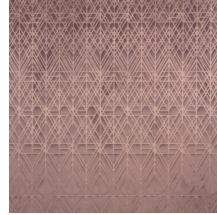

VECTOR

Kollektion Velveteen

Geschichte hinter der Kollektion

Der weiche Samt verleiht Ihrer Einrichtung eine äußerst exklusive Note, während die innovative dreidimensionale Technologie der Wand Tiefe und eine ausgeprägte Struktur verleiht.

Technische Spezifikationen

Referenz	<u>87024</u>
Produktkategorie	Couture
Zusammensetzung	3D-Textilwandbekleidung auf Vlies
Umschreibung	Luxuriöse Wandbekleidung mit Soft Velvet Touch
Abmessungen	Breite 120 cm / lieferbar pro laufenden Meter
Ansatz	Gerader Ansatz 119 cm
Bemerkung	Fleckabweisend und wasserabstoßend, positive akustische Wirkung
Klebstoff	Arte Clearpro oder ein qualitativ hochwertiger Dispersionskleber
Wie einkleistern	Wand einkleistern
Lichtbeständigkeit	Gute Lichtbeständigkeit
Wie entfernen	Restlos abziehbar
Entflammbarkeit EU	C-s2, d0
Entflammbarkeit US	Class A
Wartung	Sehr leicht wasserbeständig zum Zeitpunkt der Verarbeitung (feuchte Kleisterflecken abtupfen)

Farben (5)

87020

87021

87022

87023

87024

Ansicht

Weitere Info? [Klicken Sie hier](#)