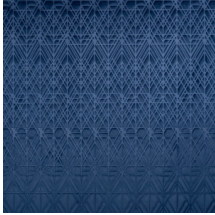

Farben (5)

87020