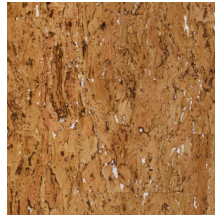

## Technische Spezifikationen

Referenz	<u>90593</u> • Glazed Eucalyptus
Produktkategorie	Exquisite
Zusammensetzung	Naturwandbekleidung auf Vlies
Umschreibung	Eine besonders raffinierte Korkart mit vielen Details, vollendet mit einer subtil glänzenden Lackschicht
Abmessungen	Breite 90 cm / lieferbar pro laufenden Meter
Ansatz	Ansatzfrei 0 cm
Klebstoff	Arte Clearpro oder ein qualitativ hochwertiger Dispersionskleber
Wie einkleistern	Wand einkleistern
Lichtbeständigkeit	Gute Lichtbeständigkeit
Wie entfernen	Restlos abziehbar
Entflammbarkeit EU	B-s1, d0
Entflammbarkeit US	Class A
Wartung	Leicht wasserbeständig
IMO Certified	

## Farben (6)

90590

90591

90592

90593

90594

90595

Weitere Info? [Klicken Sie hier](#)