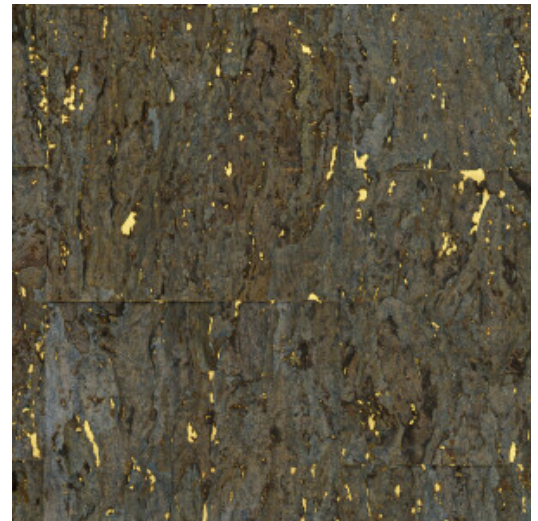

## Technische Spezifikationen

Referenz	<u>90593</u> • Glazed Eucalyptus
Produktkategorie	Exquisite
Zusammensetzung	Naturwandbekleidung auf Vlies
Umschreibung	Eine besonders raffinierte Korkart mit vielen Details, vollendet mit einer subtil glänzenden Lackschicht
Abmessungen	Breite 90 cm / lieferbar pro laufenden Meter
Ansatz	Ansatzfrei 0 cm
Klebstoff	Arte Clearpro oder ein qualitativ hochwertiger Dispersionskleber
Wie einkleistern	Wand einkleistern
Lichtbeständigkeit	Gute Lichtbeständigkeit
Wie entfernen	Restlos abziehbar
Entflammbarkeit EU	B-s1, d0
Entflammbarkeit US	Class A
Wartung	Leicht wasserbeständig
IMO Certified	

## Farben (6)

90590

90591

90592

90593

90594

90595

Weitere Info? [Klicken Sie hier](#)