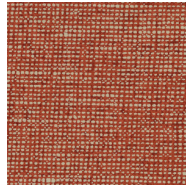

Technische Spezifikationen

Referenz	<u>91500</u> • Pillow
Produktkategorie	Refined
Zusammensetzung	Vliestapete
Umschreibung	Zeitlose Tapete mit einem realistischen Textileffekt
Abmessungen	Rollen von 8,50 m x 0,70 m = 6 m ²
Ansatz	Ansatzfrei 0 cm
Klebstoff	Arte Clearpro oder ein qualitativ hochwertiger Dispersionskleber
Wie einkleistern	Wand einkleistern
Lichtbeständigkeit	Gute Lichtbeständigkeit
Wie entfernen	Restlos abziehbar
Entflammbarkeit EU	B-s1, d0
Entflammbarkeit US	Class A
Wartung	Leicht wasserbeständig
IMO Certified	 0493/22

Farben (17)

91500

91501

91502

91503

91504

91505

91506

91507

91508

91509

91510

91511

91512

91513

91514