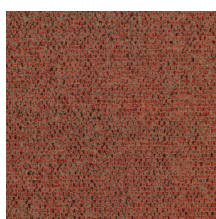

## Technische Spezifikationen

Referenz	<u>91550</u> • Cream
Produktkategorie	Refined
Zusammensetzung	Vliestapete
Umschreibung	Zeitlose Tapete mit einem realistischen Textileffekt
Abmessungen	Rollen von 8,50 m x 0,70 m = 6 m <sup>2</sup>
Ansatz	Ansatzfrei 0 cm
Klebstoff	Arte Clearpro oder ein qualitativ hochwertiger Dispersionskleber
Wie einkleistern	Wand einkleistern
Lichtbeständigkeit	Gute Lichtbeständigkeit
Wie entfernen	Restlos abziehbar
Entflammbarkeit EU	B-s1, d0
Entflammbarkeit US	Class A
Wartung	Leicht wasserbeständig
IMO Certified	 0493/22

## Farben (14)

91550

91551

91552

91553

91554

91555

91556

91557

91558

91559

91560

91561

91562

91563

Weitere Info? [Klicken Sie hier](#)