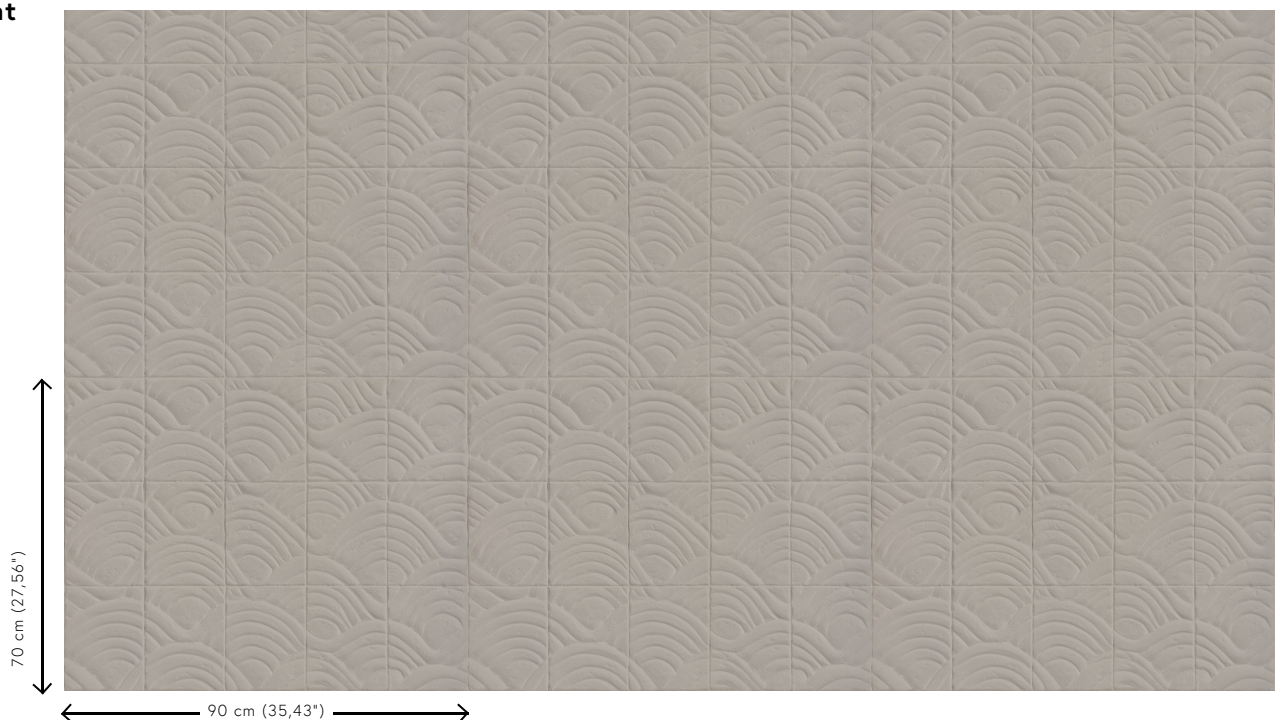

Farben (4)

97010

97011

97012

97013

Ansicht

Weitere Info? [Klicken Sie hier](#)

Bestellen Sie Muster, berechnen Sie Mengen, schauen Sie Anleitungsvideos an, laden Sie technische Informationen herunter und mehr: www.arte-international.com

ARTE®

wallcoverings for the ultimate in refinement