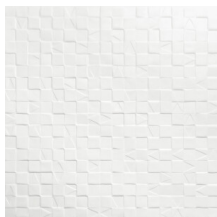

Farben (4)

97030