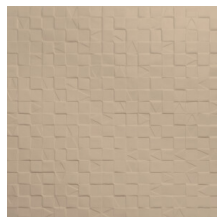

## Technische Spezifikationen

Referenz	<u>97030</u> • Cream
Produktkategorie	Couture
Zusammensetzung	3D-Textilwandbekleidung auf Vlies
Umschreibung	Das durch unregelmäßige Quadrate und Dreiecke gebildete Muster erzeugt einen spielerischen, geometrischen und faszinierenden Effekt
Abmessungen	Fliesen von 90 cm x 80 cm
Ansatz	Gerader Ansatz 80 cm
Bemerkung	Bestelleinheit Verpackung 1 St. Das Muster dieses Flies passt perfekt, so dass Sie mehrere Exemplare neben einander verarbeiten können.
Klebstoff	Montagekleber mit ultrastarker Anfangshaftung
Wie einkleistern	Wandbekleidung einkleistern
Lichtbeständigkeit	Gute Lichtbeständigkeit
Entflammbarkeit EU	Verfügbar auf Anfrage
Entflammbarkeit US	Class A
Wartung	Sehr leicht wasserbeständig zum Zeitpunkt der Verarbeitung (feuchte Kleisterflecken abtupfen)

## Farben (4)

97030

97031

97032

97033