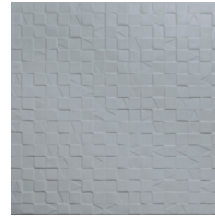

Technische Spezifikationen

Referenz	<u>97030</u> • Cream
Produktkategorie	Couture
Zusammensetzung	3D-Textilwandbekleidung auf Vlies
Umschreibung	Das durch unregelmäßige Quadrate und Dreiecke gebildete Muster erzeugt einen spielerischen, geometrischen und faszinierenden Effekt
Abmessungen	Fliesen von 90 cm x 80 cm
Ansatz	Gerader Ansatz 80 cm
Bemerkung	Bestelleinheit Verpackung 1 St. Das Muster dieses Flies passt perfekt, so dass Sie mehrere Exemplare neben einander verarbeiten können.
Klebstoff	Montagekleber mit ultrastarker Anfangshaftung
Wie einkleistern	Wandbekleidung einkleistern
Lichtbeständigkeit	Gute Lichtbeständigkeit
Entflammbarkeit EU	Verfügbar auf Anfrage
Entflammbarkeit US	Class A
Wartung	Sehr leicht wasserbeständig zum Zeitpunkt der Verarbeitung (feuchte Kleisterflecken abtupfen)

Farben (4)

97030

97031

97032

97033

Ansicht

Weitere Info? [Klicken Sie hier](#)

Bestellen Sie Muster, berechnen Sie Mengen, schauen Sie Anleitungsvideos an, laden Sie technische Informationen herunter und mehr: www.arte-international.com