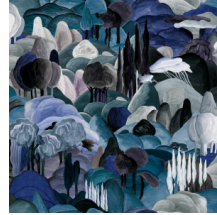

Farben (3)

97500

97501

97502

Ansicht

Weitere Info? [Klicken Sie hier](#)

Bestellen Sie Muster, berechnen Sie Mengen, schauen Sie Anleitungsvideos an, laden Sie technische Informationen herunter und mehr: www.arte-international.com

ARTE®

wallcoverings for the ultimate in refinement