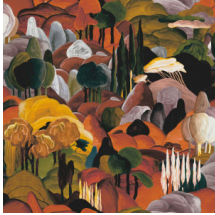

Farben (3)

97500