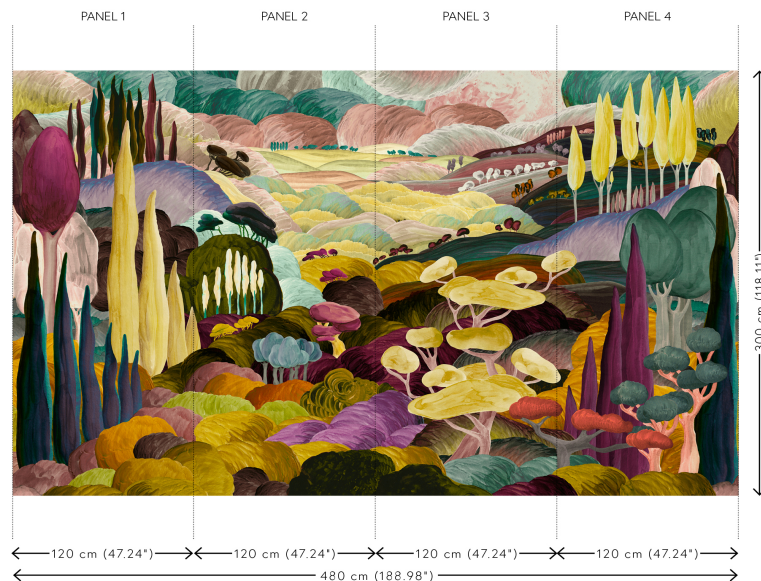

Technische Spezifikationen

Referenz	<u>97520</u> • Tuscany
Produktkategorie	Couture
Zusammensetzung	Textilwandbekleidung auf Vlies
Umschreibung	Panorama in Chenille von einer toskanischen Landschaft in einer verträumten Fantasiewelt
Abmessungen	Panorama von 480 cm x 300 cm = 14,40 m ²
Bemerkung	Das Muster dieses Panoramas passt perfekt, so dass Sie mehrere Exemplare neben einander verarbeiten können
Klebstoff	Arte Clearpro oder ein qualitativ hochwertiger Dispersionskleber
Wie einkleistern	Wand einkleistern
Lichtbeständigkeit	Gute Lichtbeständigkeit
Wie entfernen	Restlos abziehbar
Entflammbarkeit EU	B-s1, d0
Entflammbarkeit US	Class A
Wartung	Sehr leicht wasserbeständig zum Zeitpunkt der Verarbeitung (feuchte Kleisterflecken abtupfen)

Farben (2)

97520

97521

Ansicht

Weitere Info? [Klicken Sie hier](#)

Bestellen Sie Muster, berechnen Sie Mengen, schauen Sie Anleitungsvideos an, laden Sie technische Informationen herunter und mehr: www.arte-international.com