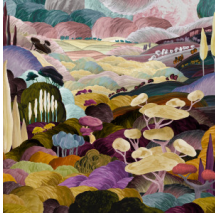

Farben (2)

97520