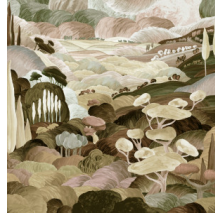

Farben (2)

97520

97521

Ansicht

Weitere Info? [Klicken Sie hier](#)

Bestellen Sie Muster, berechnen Sie Mengen, schauen Sie Anleitungsvideos an, laden Sie technische Informationen herunter und mehr: www.arte-international.com

ARTE®

wallcoverings for the ultimate in refinement