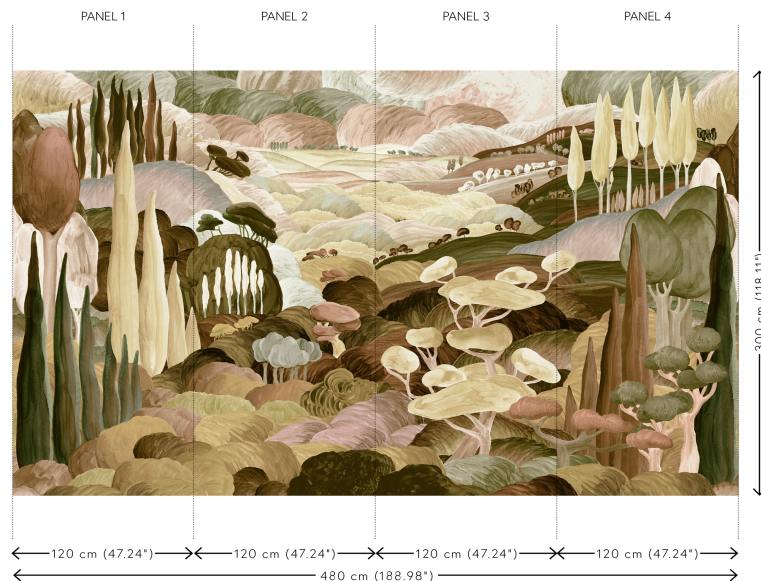

Technische Spezifikationen

Referenz	<u>97521</u> • Moorland
Produktkategorie	Couture
Zusammensetzung	Textilwandbekleidung auf Vlies
Umschreibung	Panorama in Chenille von einer toskanischen Landschaft in einer verträumten Fantasiewelt
Abmessungen	Panorama von 480 cm x 300 cm = 14,40 m ²
Bemerkung	Das Muster dieses Panoramas passt perfekt, so dass Sie mehrere Exemplare neben einander verarbeiten können
Klebstoff	Arte Clearpro oder ein qualitativ hochwertiger Dispersionskleber
Wie einkleistern	Wand einkleistern
Lichtbeständigkeit	Gute Lichtbeständigkeit
Wie entfernen	Restlos abziehbar
Entflammbarkeit EU	B-s1, d0
Entflammbarkeit US	Class A
Wartung	Sehr leicht wasserbeständig zum Zeitpunkt der Verarbeitung (feuchte Kleisterflecken abtupfen)

Farben (2)

97520

97521

Ansicht

Weitere Info? [Klicken Sie hier](#)

Bestellen Sie Muster, berechnen Sie Mengen, schauen Sie Anleitungsvideos an, laden Sie technische Informationen herunter und mehr: www.arte-international.com