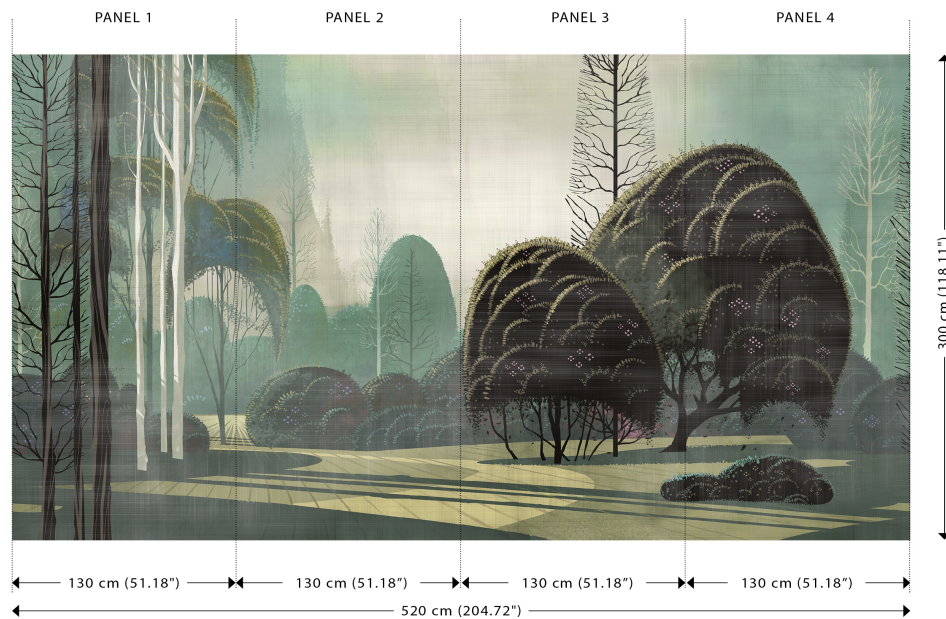

Technische Spezifikationen

Referenz	<u>97550</u> • Fantasy
Produktkategorie	Couture
Zusammensetzung	Textilwandbekleidung auf Vlies
Umschreibung	Handgemaltes Panorama eines geheimnisvollen Sonnenaufgangs mit einem Finish in Seidenoptik
Abmessungen	Panorama von 520 cm x 300 cm = 15.60 m ²
Bemerkung	Das Muster dieses Panoramas passt perfekt, so dass Sie mehrere Exemplare neben einander verarbeiten können
Klebstoff	Arte Clearpro oder ein qualitativ hochwertiger Dispersionskleber
Wie einkleistern	Wand einkleistern
Lichtbeständigkeit	Gute Lichtbeständigkeit
Wie entfernen	Restlos abziehbar
Entflammbarkeit EU	B-s1, d0
Entflammbarkeit US	Class A
Wartung	Sehr leicht wasserbeständig zum Zeitpunkt der Verarbeitung (feuchte Kleisterflecken abtupfen)

Farben (2)

97550

97551

Ansicht

Weitere Info? [Klicken Sie hier](#)

Bestellen Sie Muster, berechnen Sie Mengen, schauen Sie Anleitungsvideos an, laden Sie technische Informationen herunter und mehr: www.arte-international.com