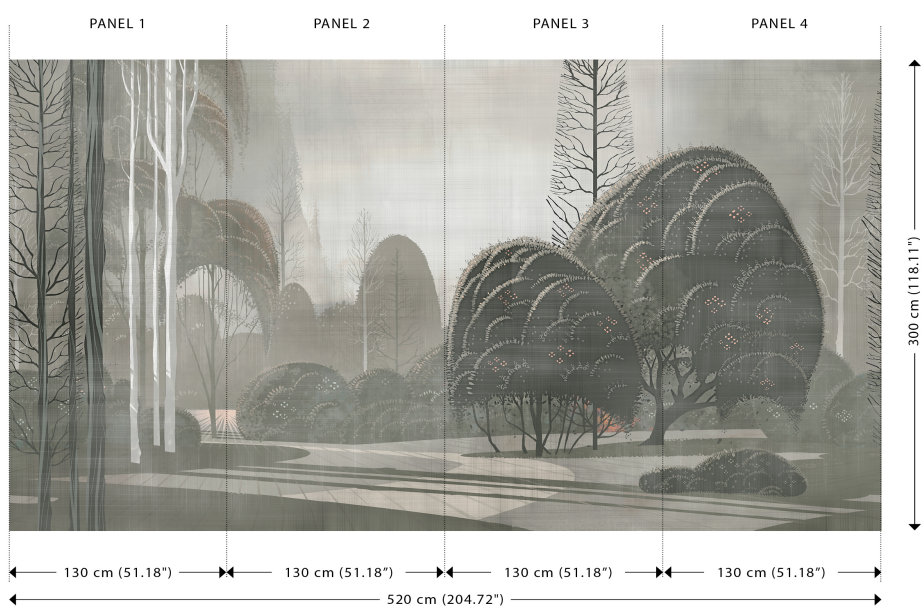

Technische Spezifikationen

Referenz	<u>97551</u> • Dove
Produktkategorie	Couture
Zusammensetzung	Textilwandbekleidung auf Vlies
Umschreibung	Handgemaltes Panorama eines geheimnisvollen Sonnenaufgangs mit einem Finish in Seidenoptik
Abmessungen	Panorama von 520 cm x 300 cm = 15.60 m ²
Bemerkung	Das Muster dieses Panoramas passt perfekt, so dass Sie mehrere Exemplare neben einander verarbeiten können
Klebstoff	Arte Clearpro oder ein qualitativ hochwertiger Dispersionskleber
Wie einkleistern	Wand einkleistern
Lichtbeständigkeit	Gute Lichtbeständigkeit
Wie entfernen	Restlos abziehbar
Brandverhalten EU	B-s1, d0
Brandverhalten US	Class A
Wartung	Sehr leicht wasserbeständig zum Zeitpunkt der Verarbeitung (feuchte Kleisterflecken abtupfen)

Farben (2)

97550

97551

Ansicht

Weitere Info? [Klicken Sie hier](#)

Bestellen Sie Muster, berechnen Sie Mengen, schauen Sie Anleitungsvideos an, laden Sie technische Informationen herunter und mehr: www.arte-international.com