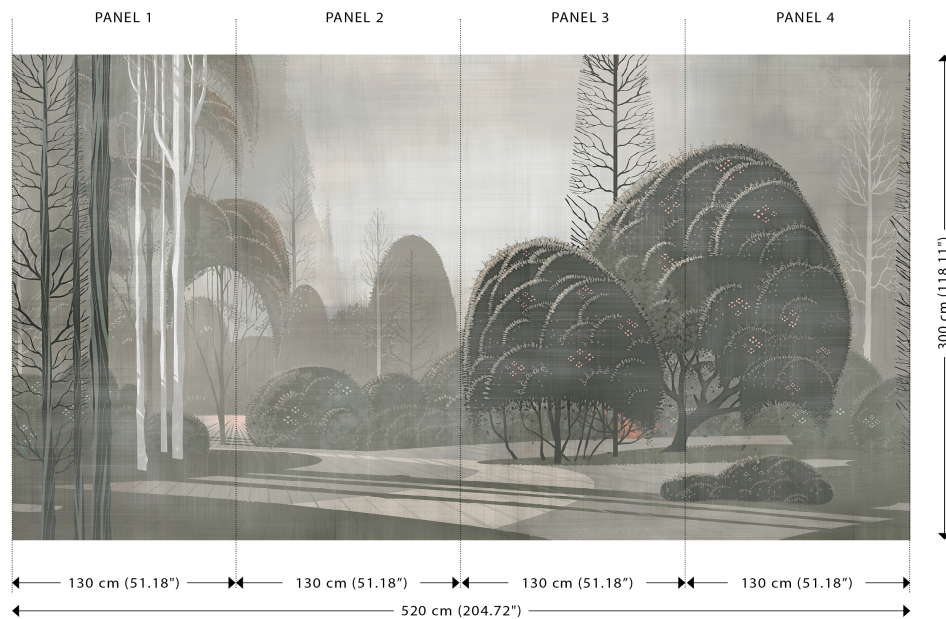

Technische Spezifikationen

Referenz	<u>97551</u> • Dove
Produktkategorie	Couture
Zusammensetzung	Textilwandbekleidung auf Vlies
Umschreibung	Handgemaltes Panorama eines geheimnisvollen Sonnenaufgangs mit einem Finish in Seidenoptik
Abmessungen	Panorama von 520 cm x 300 cm = 15.60 m ²
Bemerkung	Das Muster dieses Panoramas passt perfekt, so dass Sie mehrere Exemplare neben einander verarbeiten können
Klebstoff	Arte Clearpro oder ein qualitativ hochwertiger Dispersionskleber
Wie einkleistern	Wand einkleistern
Lichtbeständigkeit	Gute Lichtbeständigkeit
Wie entfernen	Restlos abziehbar
Entflammbarkeit EU	B-s1, d0
Entflammbarkeit US	Class A
Wartung	Sehr leicht wasserbeständig zum Zeitpunkt der Verarbeitung (feuchte Kleisterflecken abtupfen)

Farben (2)

97550

97551

Ansicht

Weitere Info? [Klicken Sie hier](#)

Bestellen Sie Muster, berechnen Sie Mengen, schauen Sie Anleitungsvideos an, laden Sie technische Informationen herunter und mehr: www.arte-international.com