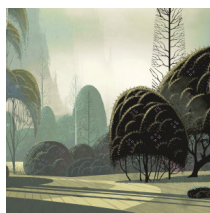

Farben (2)

97550