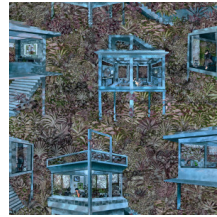

Farben (3)

97580

97581

97582

Ansicht

Weitere Info? [Klicken Sie hier](#)

Bestellen Sie Muster, berechnen Sie Mengen, schauen Sie Anleitungsvideos an, laden Sie technische Informationen herunter und mehr: www.arte-international.com

ARTE®

wallcoverings for the ultimate in refinement