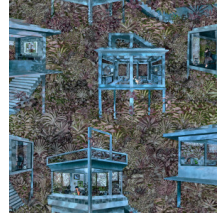

Farben (3)

97580

97581

97582

Ansicht

Weitere Info? [Klicken Sie hier](#)

Bestellen Sie Muster, berechnen Sie Mengen, schauen Sie Anleitungsvideos an, laden Sie technische Informationen herunter und mehr: www.arte-international.com

ARTE®

wallcoverings for the ultimate in refinement