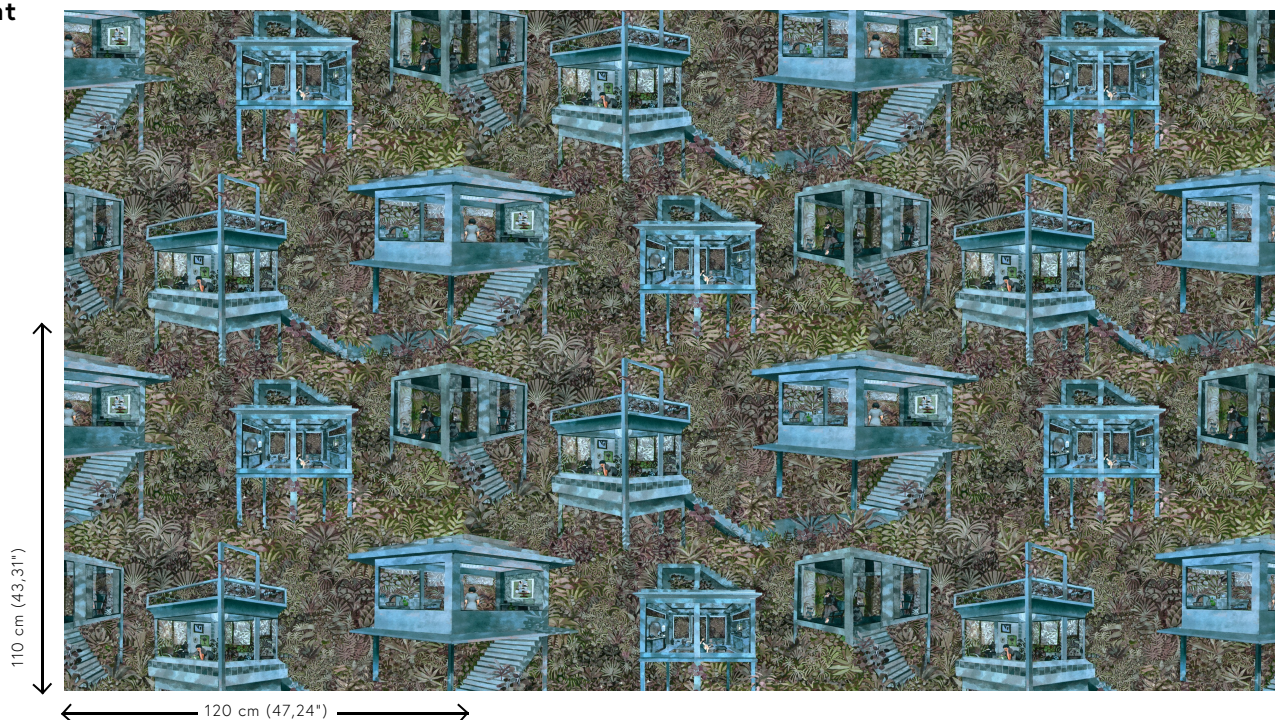

Technische Spezifikationen

Referenz	<u>97582</u> • Azure
Produktkategorie	Exquisite
Zusammensetzung	Textilwandbekleidung auf Vlies
Umschreibung	Dekor von geheimnisvollem Stelzenhäuser im brasilianischen Regenwald auf Filz gedruckt
Abmessungen	Breite 120 cm / lieferbar pro laufenden Meter
Ansatz	Versetzter Ansatz 110/55 cm
Klebstoff	Arte Clearpro oder ein qualitativ hochwertiger Dispersionskleber
Wie einkleistern	Wand einkleistern
Lichtbeständigkeit	Gute Lichtbeständigkeit
Wie entfernen	Restlos abziehbar
Entflammbarkeit EU	B-s1, d0
Entflammbarkeit US	Class A
Wartung	Sehr leicht wasserbeständig zum Zeitpunkt der Verarbeitung (feuchte Kleisterflecken abtupfen)

Farben (3)

97580

97581

97582

Ansicht

Weitere Info? [Klicken Sie hier](#)

Bestellen Sie Muster, berechnen Sie Mengen, schauen Sie Anleitungsvideos an, laden Sie technische Informationen herunter und mehr: www.arte-international.com