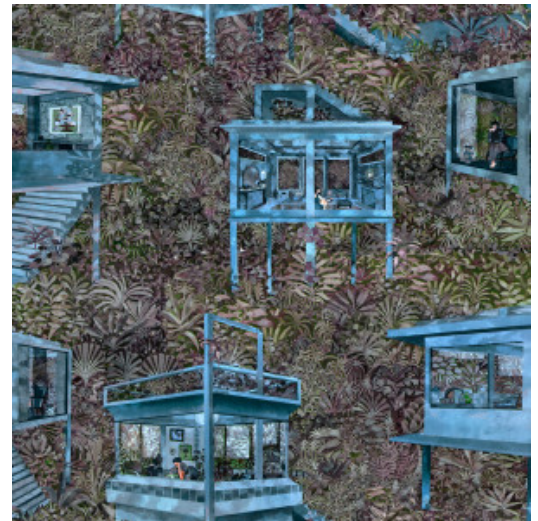

PALAFITAS AMAZONIA

Kollektion Décors & Panoramiques

Geschichte hinter der Kollektion

Jedes Panorama oder jeden Dekor lässt Sie in ein Märchen oder eine faszinierende Geschichte eintauchen. Nicht nur die Abbildung regt die Fantasie an - auch das verwendete Material überrascht. Von samtweichen Seiden-Looks und Bouclé-Stoffen bis hin zu edlen Leineneffekten.

Technische Spezifikationen

Referenz	<u>97582</u> • Azure
Produktkategorie	Exquisite
Zusammensetzung	Textilwandbekleidung auf Vlies
Umschreibung	Dekor von geheimnisvollem Stelzenhäuser im brasilianischen Regenwald auf Filz gedruckt
Abmessungen	Breite 120 cm / lieferbar pro laufenden Meter
Ansatz	Versetzter Ansatz 110/55 cm
Klebstoff	Arte Clearpro oder ein qualitativ hochwertiger Dispersionskleber
Wie einkleistern	Wand einkleistern
Lichtbeständigkeit	Gute Lichtbeständigkeit
Wie entfernen	Restlos abziehbar
Entflammbarkeit EU	B-s1, d0
Entflammbarkeit US	Class A
Wartung	Sehr leicht wasserbeständig zum Zeitpunkt der Verarbeitung (feuchte Kleisterflecken abtupfen)