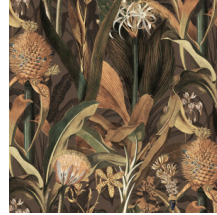

Technische Spezifikationen

Referenz	<u>97600</u> • Peacock
Produktkategorie	Couture
Zusammensetzung	Textilwandbekleidung auf Vlies
Umschreibung	Dekor mit Szenerie von tropischen Blumen und Pflanzen ausgeführt in einem Leineneffekt
Abmessungen	Breite 130 cm / lieferbar pro laufenden Meter
Ansatz	Gerader Ansatz 80 cm
Klebstoff	Arte Clearpro oder ein qualitativ hochwertiger Dispersionskleber
Wie einkleistern	Wand einkleistern
Lichtbeständigkeit	Gute Lichtbeständigkeit
Wie entfernen	Restlos abziehbar
Entflammbarkeit EU	B-s1, d0
Entflammbarkeit US	Class A
Wartung	Sehr leicht wasserbeständig zum Zeitpunkt der Verarbeitung (feuchte Kleisterflecken abtupfen)

Farben (3)

97600

97601

97602

Ansicht

Weitere Info? [Klicken Sie hier](#)

Bestellen Sie Muster, berechnen Sie Mengen, schauen Sie Anleitungsvideos an, laden Sie technische Informationen herunter und mehr: www.arte-international.com