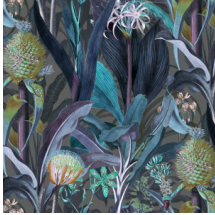

Farben (3)

97600