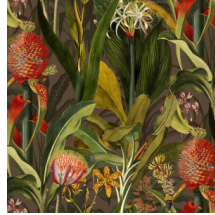

Farben (3)

97600

97601

97602

Ansicht

Weitere Info? [Klicken Sie hier](#)

Bestellen Sie Muster, berechnen Sie Mengen, schauen Sie Anleitungsvideos an, laden Sie technische Informationen herunter und mehr: www.arte-international.com

ARTE®

wallcoverings for the ultimate in refinement