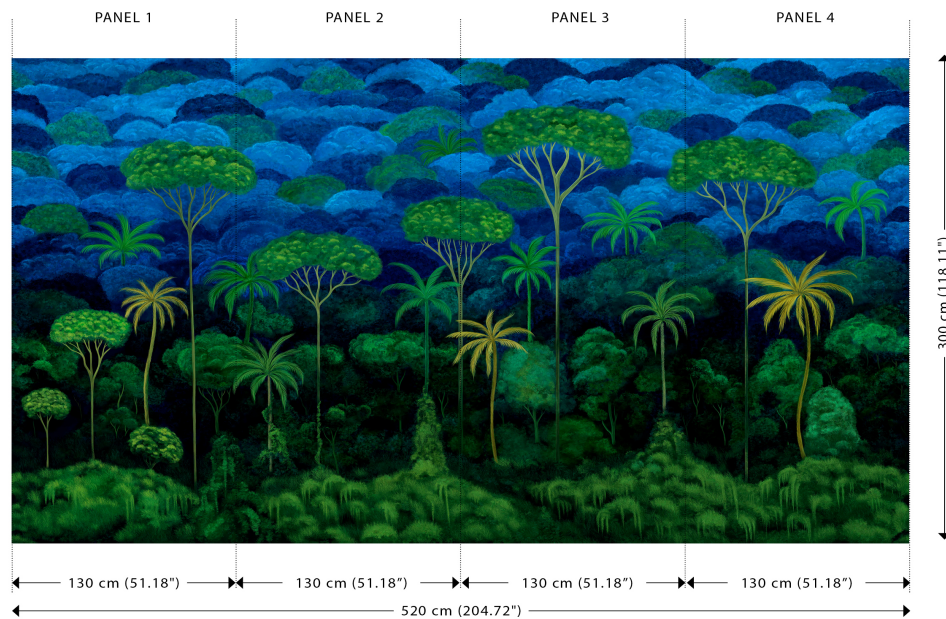

Farben (3)

97650

97651

97652

Ansicht

Weitere Info? [Klicken Sie hier](#)

Bestellen Sie Muster, berechnen Sie Mengen, schauen Sie Anleitungsvideos an, laden Sie technische Informationen herunter und mehr: www.arte-international.com

ARTE®

wallcoverings for the ultimate in refinement