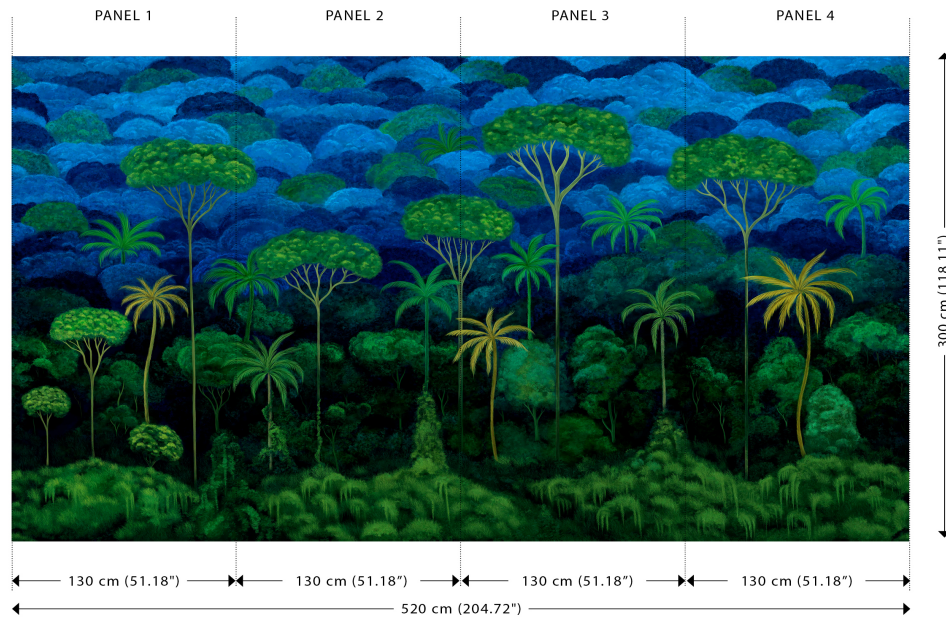

Technische Spezifikationen

Referenz	<u>97650</u> • Bright Midnight
Produktkategorie	Couture
Zusammensetzung	Textilwandbekleidung auf Vlies
Umschreibung	Überschwängliches Panorama einer surrealistischen Skyline des tropischen Dschungels aus ultraweichem Samtstoff
Abmessungen	Panorama von 520 cm x 300 cm = 15,60 m ²
Bemerkung	Das Muster dieses Panoramas passt perfekt, so dass Sie mehrere Exemplare neben einander verarbeiten können
Klebstoff	Arte Clearpro oder ein qualitativ hochwertiger Dispersionskleber
Wie einkleistern	Wand einkleistern
Lichtbeständigkeit	Gute Lichtbeständigkeit
Wie entfernen	Restlos abziehbar
Entflammbarkeit EU	B-s1, d0
Entflammbarkeit US	Class A
Wartung	Sehr leicht wasserbeständig zum Zeitpunkt der Verarbeitung (feuchte Kleisterflecken abtupfen)

Farben (3)

97650

97651

97652

Ansicht

Weitere Info? [Klicken Sie hier](#)

Bestellen Sie Muster, berechnen Sie Mengen, schauen Sie Anleitungsvideos an, laden Sie technische Informationen herunter und mehr: www.arte-international.com