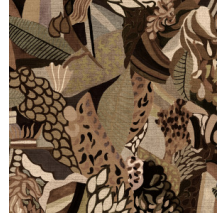

## Technische Spezifikationen

Referenz	<u>97670</u> • Golden Sunset
Produktkategorie	Couture
Zusammensetzung	Wandbekleidung auf Vlies
Umschreibung	Tropisches Dekor mit sichtbarer Papierstruktur
Abmessungen	Breite 100 cm / lieferbar pro laufenden Meter
Ansatz	Versetzter Ansatz 161/80.5 cm
Klebstoff	Arte Clearpro oder ein qualitativ hochwertiger Dispersionskleber
Wie einkleistern	Wand einkleistern
Lichtbeständigkeit	Gute Lichtbeständigkeit
Wie entfernen	Restlos abziehbar
Entflammbarkeit EU	B-s1, d0
Entflammbarkeit US	Class A
Wartung	Sehr leicht wasserbeständig zum Zeitpunkt der Verarbeitung (feuchte Kleisterflecken abtupfen)

## Farben (3)

97670

97671

97672