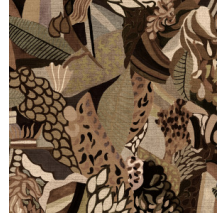

## Technische Spezifikationen

Referenz	<u>97670</u> • Golden Sunset
Produktkategorie	Couture
Zusammensetzung	Wandbekleidung auf Vlies
Umschreibung	Tropisches Dekor mit sichtbarer Papierstruktur
Abmessungen	Breite 100 cm / lieferbar pro laufenden Meter
Ansatz	Versetzter Ansatz 161/80,5 cm
Klebstoff	Arte Clearpro oder ein qualitativ hochwertiger Dispersionskleber
Wie einkleistern	Wand einkleistern
Lichtbeständigkeit	Gute Lichtbeständigkeit
Wie entfernen	Restlos abziehbar
Entflammbarkeit EU	B-s1, d0
Entflammbarkeit US	Class A
Wartung	Sehr leicht wasserbeständig zum Zeitpunkt der Verarbeitung (feuchte Kleisterflecken abtupfen)

## Farben (3)

97670

97671

97672