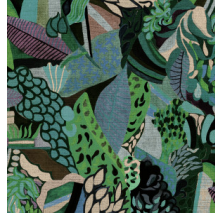

## Technische Spezifikationen

Referenz	<u>97670</u> • Golden Sunset
Produktkategorie	Couture
Zusammensetzung	Wandbekleidung auf Vlies
Umschreibung	Tropisches Dekor mit sichtbarer Papierstruktur
Abmessungen	Breite 100 cm / lieferbar pro laufenden Meter
Ansatz	Versetzter Ansatz 161/80,5 cm
Klebstoff	Arte Clearpro oder ein qualitativ hochwertiger Dispersionskleber
Wie einkleistern	Wand einkleistern
Lichtbeständigkeit	Gute Lichtbeständigkeit
Wie entfernen	Restlos abziehbar
Entflammbarkeit EU	B-s1, d0
Entflammbarkeit US	Class A
Wartung	Sehr leicht wasserbeständig zum Zeitpunkt der Verarbeitung (feuchte Kleisterflecken abtupfen)

## Farben (3)

97670

97671

97672