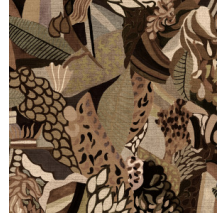

Technische Spezifikationen

Referenz	<u>97671</u> • Azure
Produktkategorie	Couture
Zusammensetzung	Wandbekleidung auf Vlies
Umschreibung	Tropisches Dekor mit sichtbarer Papierstruktur
Abmessungen	Breite 100 cm / lieferbar pro laufenden Meter
Ansatz	Versetzter Ansatz 161/80,5 cm
Klebstoff	Arte Clearpro oder ein qualitativ hochwertiger Dispersionskleber
Wie einkleistern	Wand einkleistern
Lichtbeständigkeit	Gute Lichtbeständigkeit
Wie entfernen	Restlos abziehbar
Entflammbarkeit EU	B-s1, d0
Entflammbarkeit US	Class A
Wartung	Sehr leicht wasserbeständig zum Zeitpunkt der Verarbeitung (feuchte Kleisterflecken abtupfen)

IMO Certified

Farben (3)

97670

97671

97672

Ansicht

Weitere Info? [Klicken Sie hier](#)

Bestellen Sie Muster, berechnen Sie Mengen, schauen Sie Anleitungsvideos an, laden Sie technische Informationen herunter und mehr: www.arte-international.com