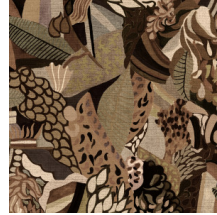

Technische Spezifikationen

Referenz	<u>97671</u> · Azure
Produktkategorie	Couture
Zusammensetzung	Wandbekleidung auf Vlies
Umschreibung	Tropisches Dekor mit sichtbarer Papierstruktur
Abmessungen	Breite 100 cm / lieferbar pro laufenden Meter
Ansatz	Versetzter Ansatz 161/80,5 cm
Klebstoff	Arte Clearpro oder ein qualitativ hochwertiger Dispersionskleber
Wie einkleistern	Wand einkleistern
Lichtbeständigkeit	Gute Lichtbeständigkeit
Wie entfernen	Restlos abziehbar
Entflammbarkeit EU	B-s1, d0
Entflammbarkeit US	Class A
Wartung	Sehr leicht wasserbeständig zum Zeitpunkt der Verarbeitung (feuchte Kleisterflecken abtupfen)

IMO Certified

Farben (3)

97670

97671

97672

Ansicht

Weitere Info? [Klicken Sie hier](#)

Bestellen Sie Muster, berechnen Sie Mengen, schauen Sie Anleitungsvideos an, laden Sie technische Informationen herunter und mehr: www.arte-international.com