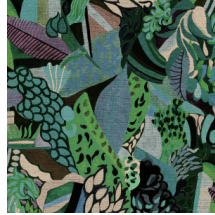

Farben (3)

97670

97671

97672

Ansicht

Weitere Info? [Klicken Sie hier](#)

Bestellen Sie Muster, berechnen Sie Mengen, schauen Sie Anleitungsvideos an, laden Sie technische Informationen herunter und mehr: www.arte-international.com

ARTE®

wallcoverings for the ultimate in refinement