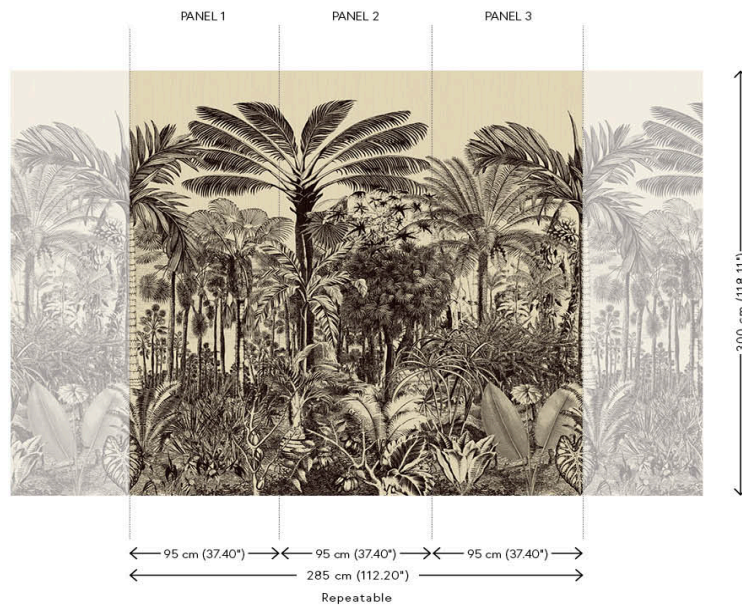

Technische Spezifikationen

Referenz	<u>97710</u> • Black Magic
Produktkategorie	Exquisite
Zusammensetzung	Naturwandbekleidung auf Vlies
Umschreibung	Zweifarbige Panorama einer tropischen Landschaft, hergestellt aus Jutefasern
Abmessungen	Panorama von 285 cm x 300 cm = 8,55 m ²
Bemerkung	Das Muster dieses Panoramas passt perfekt, so dass Sie mehrere Exemplare neben einander verarbeiten können
Klebstoff	Arte Clearpro oder ein qualitativ hochwertiger Dispersionskleber
Wie einkleistern	Wand einkleistern
Lichtbeständigkeit	Gute Lichtbeständigkeit
Wie entfernen	Restlos abziehbar
Entflammbarkeit EU	B-s1, d0
Entflammbarkeit US	Class A
Wartung	Sehr leicht wasserbeständig zum Zeitpunkt der Verarbeitung (feuchte Kleisterflecken abtupfen)

Farben (2)

97710

97711

Ansicht

Weitere Info? [Klicken Sie hier](#)

Bestellen Sie Muster, berechnen Sie Mengen, schauen Sie Anleitungsvideos an, laden Sie technische Informationen herunter und mehr: www.arte-international.com