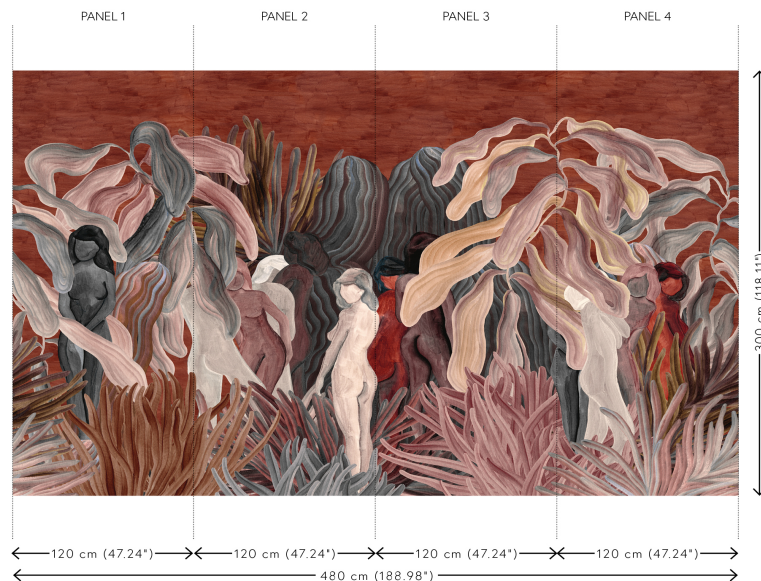

Technische Spezifikationen

Referenz	<u>97720</u> • Saffron
Produktkategorie	Couture
Zusammensetzung	Textilwandbekleidung auf Vlies
Umschreibung	Mysteriöses Panorama femininer Silhouettes, aus weichem Velours
Abmessungen	Panorama von 480 cm x 300 cm = 14,4 m ²
Bemerkung	Das Muster dieses Panoramas passt perfekt, so dass Sie mehrere Exemplare neben einander verarbeiten können
Klebstoff	Arte Clearpro oder ein qualitativ hochwertiger Dispersionskleber
Wie einkleistern	Wand einkleistern
Lichtbeständigkeit	Gute Lichtbeständigkeit
Wie entfernen	Restlos abziehbar
Entflammbarkeit EU	B-s1, d0
Entflammbarkeit US	Class A
Wartung	Sehr leicht wasserbeständig zum Zeitpunkt der Verarbeitung (feuchte Kleisterflecken abtupfen)

Farben (2)

97720

97721

Ansicht

Weitere Info? [Klicken Sie hier](#)

Bestellen Sie Muster, berechnen Sie Mengen, schauen Sie Anleitungsvideos an, laden Sie technische Informationen herunter und mehr: www.arte-international.com