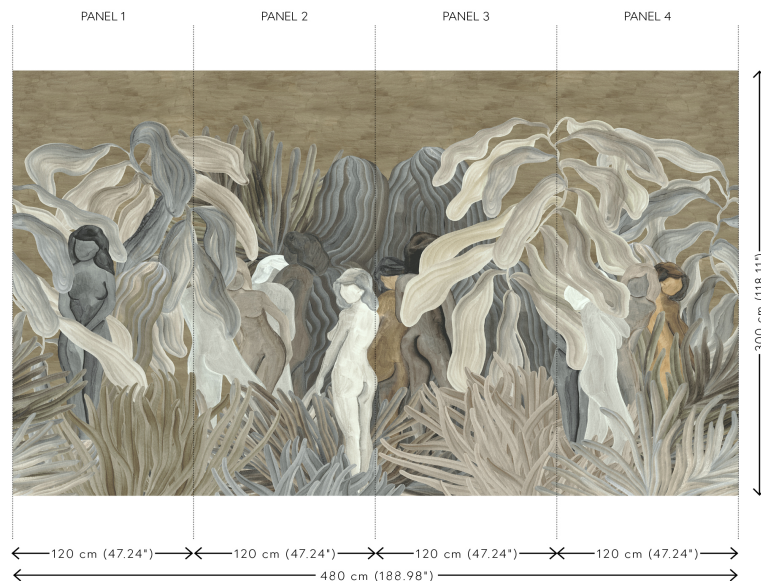

SECRET SILHOUETTES

Kollektion Décors & Panoramiques

Geschichte hinter der Kollektion

Jedes Panorama oder jeden Dekor lässt Sie in ein Märchen oder eine faszinierende Geschichte eintauchen. Nicht nur die Abbildung regt die Fantasie an - auch das verwendete Material überrascht. Von samtweichen Seiden-Looks und Bouclé-Stoffen bis hin zu edlen Leineneffekten.

Technische Spezifikationen

Referenz	<u>97721</u> • Desert Dust
Produktkategorie	Couture
Zusammensetzung	Textilwandbekleidung auf Vlies
Umschreibung	Mysteriöses Panorama femininer Silhouettes, aus weichem Velours
Abmessungen	Panorama von 480 cm x 300 cm = 14,4 m ²
Bemerkung	Das Muster dieses Panoramas passt perfekt, so dass Sie mehrere Exemplare neben einander verarbeiten können
Klebstoff	Arte Clearpro oder ein qualitativ hochwertiger Dispersionskleber
Wie einkleistern	Wand einkleistern
Lichtbeständigkeit	Gute Lichtbeständigkeit
Wie entfernen	Restlos abziehbar
Entflammbarkeit EU	B-s1, d0
Entflammbarkeit US	Class A
Wartung	Sehr leicht wasserbeständig zum Zeitpunkt der Verarbeitung (feuchte Kleisterflecken abtupfen)

Farben (2)

97720

97721

Ansicht

Weitere Info? [Klicken Sie hier](#)

Bestellen Sie Muster, berechnen Sie Mengen, schauen Sie Anleitungsvideos an, laden Sie technische Informationen herunter und mehr: www.arte-international.com