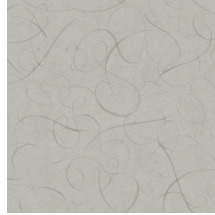

Farben (3)

MO2012

Ansicht

Weitere Info? [Klicken Sie hier](#)

Bestellen Sie Muster, berechnen Sie Mengen, schauen Sie Anleitungsvideos an, laden Sie technische Informationen herunter und mehr: www.arte-international.com

ARTE®

wallcoverings for the ultimate in refinement