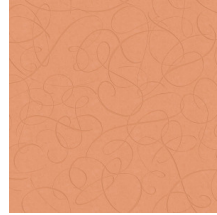

## Technische Spezifikationen

Referenz	<u>MO2011</u> • Midnight
Produktkategorie	Exquisite
Zusammensetzung	Wandbekleidung auf Vlies
Umschreibung	Ein Hochglanz-Lackdruck, die die eleganten Schwanzfedern des weiblichen Calligraphy Birds darstellt
Abmessungen	Breite 90 cm / lieferbar pro laufenden Meter
Ansatz	Versetzter Ansatz 64/32 cm
Klebstoff	Arte Clearpro oder ein qualitativ hochwertiger Dispersionskleber
Wie einkleistern	Wand einkleistern
Lichtbeständigkeit	Gute Lichtbeständigkeit
Wie entfernen	Restlos abziehbar
Entflammbarkeit EU	B-s1, d0
Entflammbarkeit US	Class A
Wartung	Leicht wasserbeständig
IMO Certified	

## Farben (3)

MO2011

MO2012

MO2013