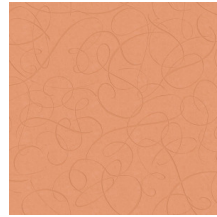

Farben (3)

MO2013

Ansicht

Weitere Info? [Klicken Sie hier](#)

Bestellen Sie Muster, berechnen Sie Mengen, schauen Sie Anleitungsvideos an, laden Sie technische Informationen herunter und mehr: www.arte-international.com

ARTE®

wallcoverings for the ultimate in refinement