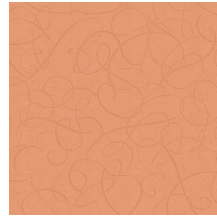

## Technische Spezifikationen

Referenz	<u>MO2011</u> • Midnight
Produktkategorie	Exquisite
Zusammensetzung	Wandbekleidung auf Vlies
Umschreibung	Ein Hochglanz-Lackdruck, die die eleganten Schwanzfedern des weiblichen Calligraphy Birds darstellt
Abmessungen	Breite 90 cm / lieferbar pro laufenden Meter
Ansatz	Versetzter Ansatz 64/32 cm
Klebstoff	Arte Clearpro oder ein qualitativ hochwertiger Dispersionskleber
Wie einkleistern	Wand einkleistern
Lichtbeständigkeit	Gute Lichtbeständigkeit
Wie entfernen	Restlos abziehbar
Entflammbarkeit EU	B-s1, d0
Entflammbarkeit US	Class A
Wartung	Leicht wasserbeständig
IMO Certified	

## Farben (3)

MO2011

MO2012

MO2013